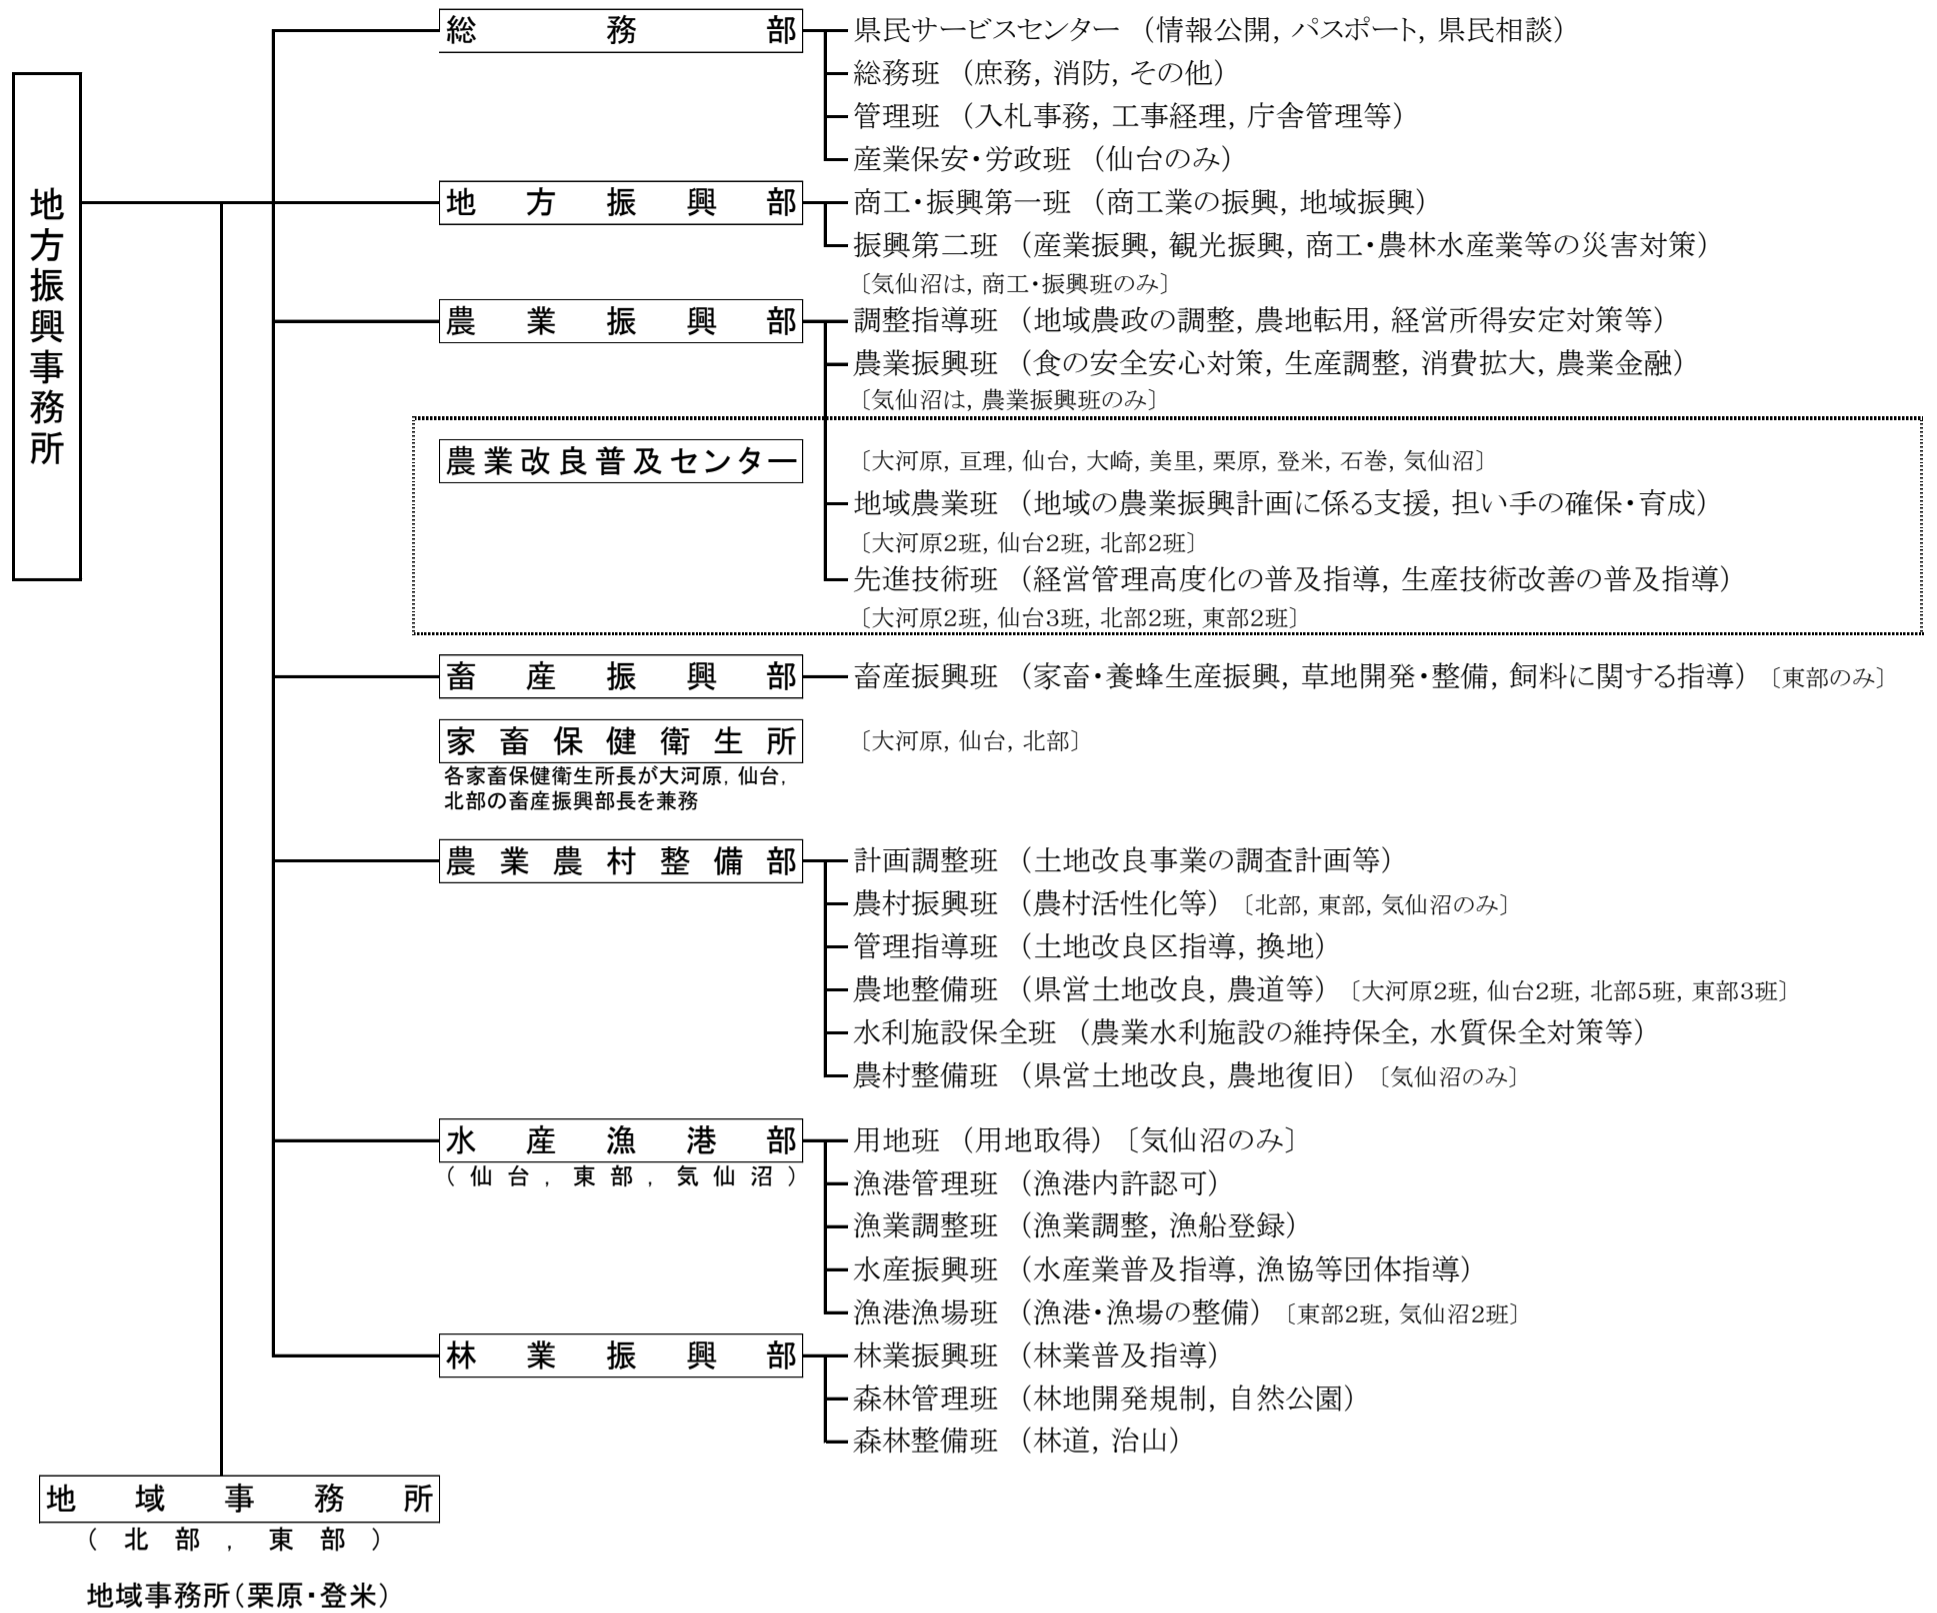

2 地方振興事務所組織図

令和4年4月1日現在

地方振興事務所(大河原・仙台・北部・東部・気仙沼)

注1) 地方振興事務所は, 経済商工観光部所属の地方機関。

注2) ただし, 定数・人事管理等については, 所長・副所長・総務部・地方振興部を経済商工観光部が, 農業振興部・農業農村整備部を農政部が, 水産漁港部・林業振興部を水産林政部が所管している。