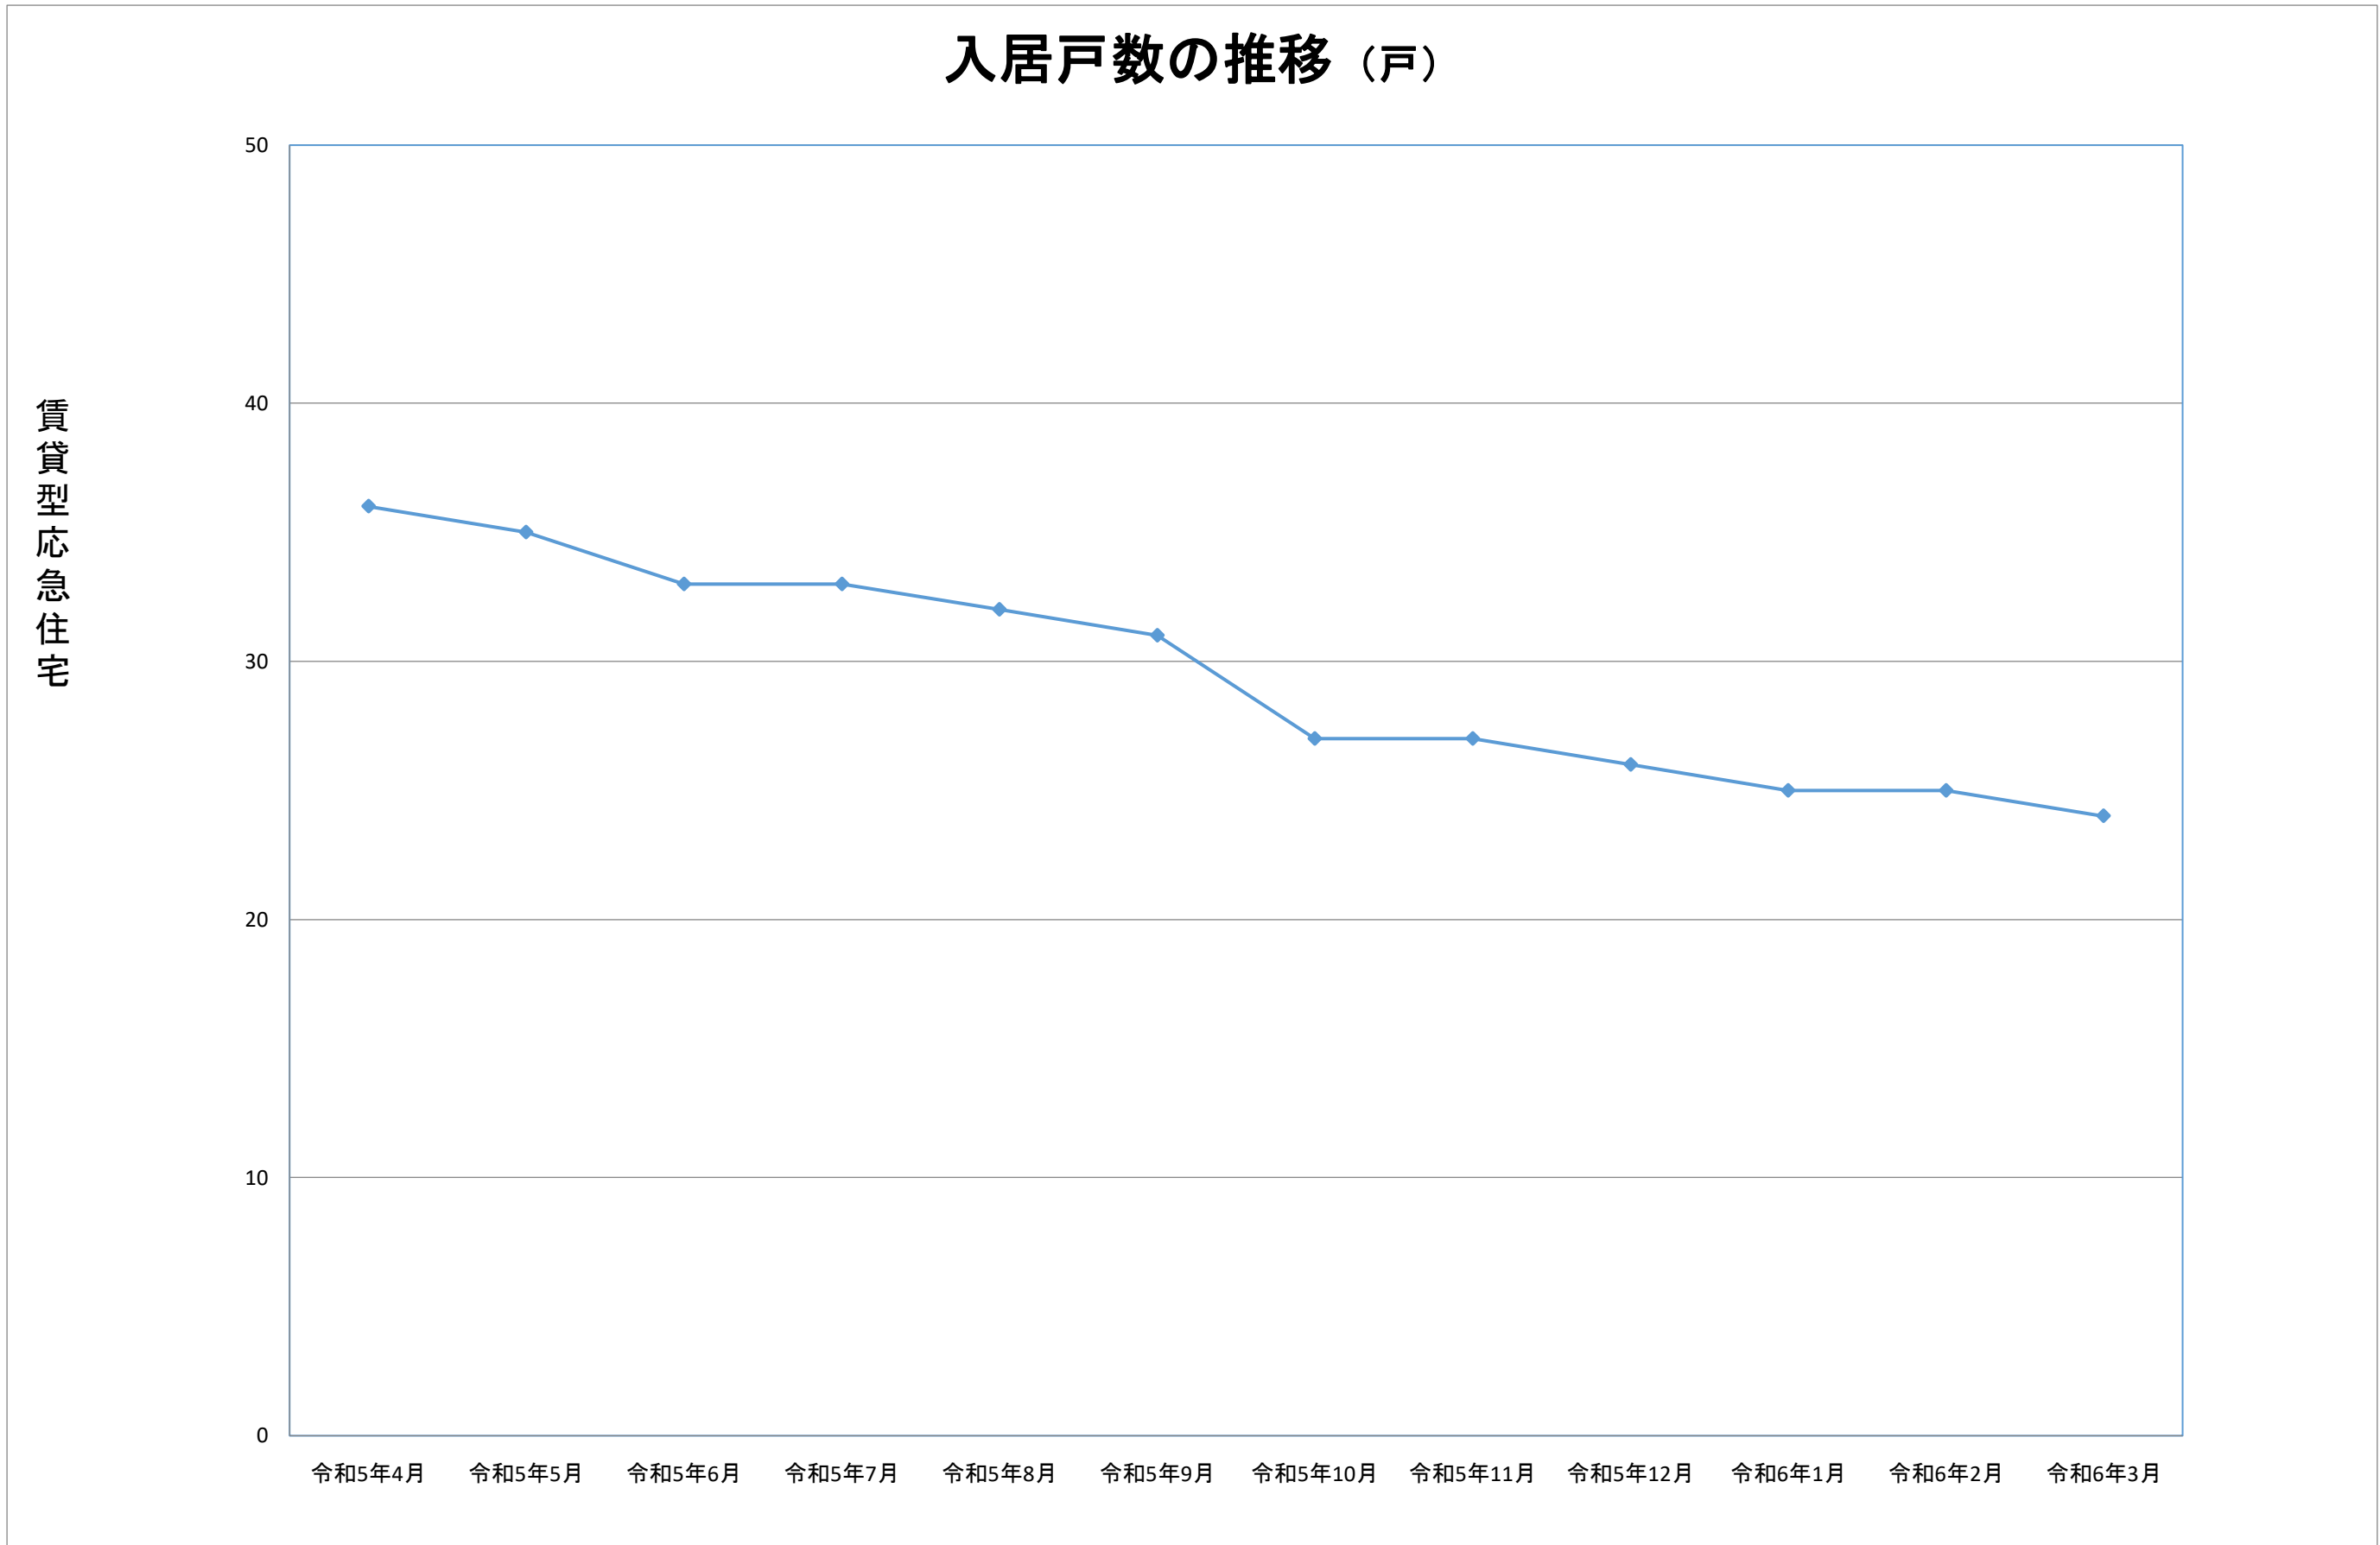

令和4年福島県沖を震源とする地震に係る賃貸型応急住宅の入居状況について

賃貸型応急住宅		
	入居戸数(戸)	入居者数(人)
令和5年4月	36	91
令和5年5月	35	88
令和5年6月	33	82
令和5年7月	33	82
令和5年8月	32	81
令和5年9月	31	78
令和5年10月	27	65
令和5年11月	27	65
令和5年12月	26	64
令和6年1月	25	63
令和6年2月	25	63
令和6年3月	24	61

(各月1日時点)