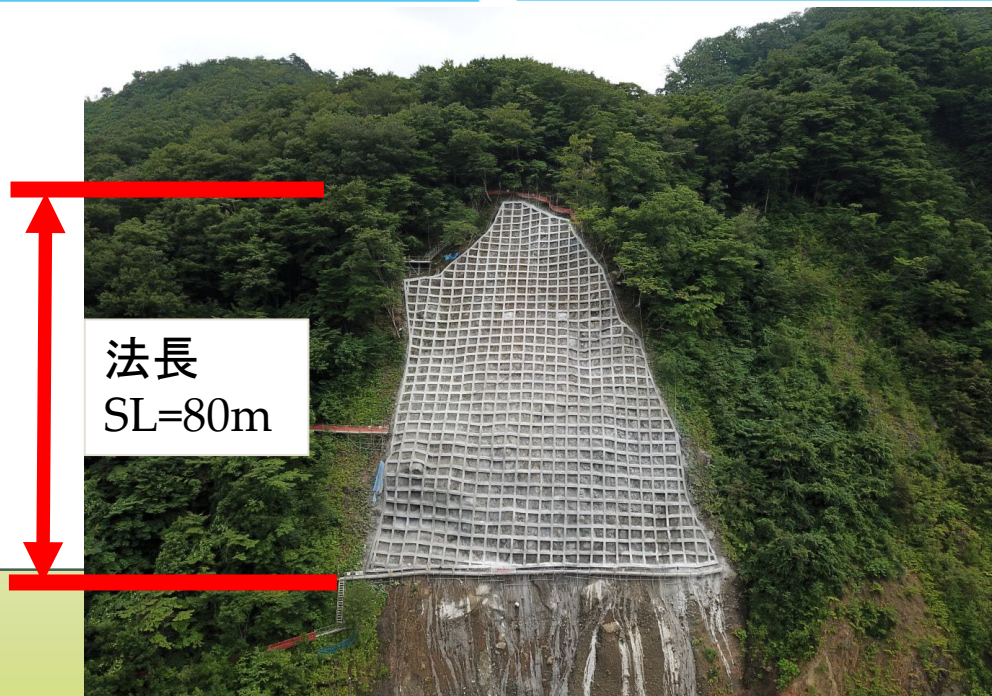

ぬまくらレター

現在、(主) 築館栗駒公園線 沼倉道路災害復旧工事について、片側交互通行規制を行っています。

ただし、紅葉シーズン中は、赤囲いの日程について、対面通行を可能とします。

右側のQRコードで最新の法枠工の施工状況の動画が見られます。

URL : <https://www.youtube.com/watch?v=tDq4IjQEIFk>

築館栗駒公園線沼倉道路災害復旧工事へのお問合せ先

北部土木事務所 栗原地域事務所まで

住所 宮城県栗原市築館藤木5-1

TEL 0228-22-2189

FAX 0228-22-9049

E-mail nh-khdbkd@pref.miyagi.lg.jp

Twitter <https://twitter.com/kuriharadoboku>

9 September 2022 (令和4年)						
Sun	Mon	Tue	Wed	Thu	Fri	Sat
28	29	30	31	1	2	3
4	5	6	7	8	9	10 十五夜
11	12	13	14	15	16	17
18	19 敬老の日	20	21	22	23 秋分の日	24
25	26	27	28	29	30	1

10 October 2022 (令和4年)						
Sun	Mon	Tue	Wed	Thu	Fri	Sat
25	26	27	28	29	30	1 秋がえ
2	3	4	5	6	7	8
9	10 スポーツの日	11	12	13	14	15
16	17	18	19	20	21	22
23	24	25	26	27	28	29
30	31 ハロウィン	1	2	3	4	5

法長
SL=80m