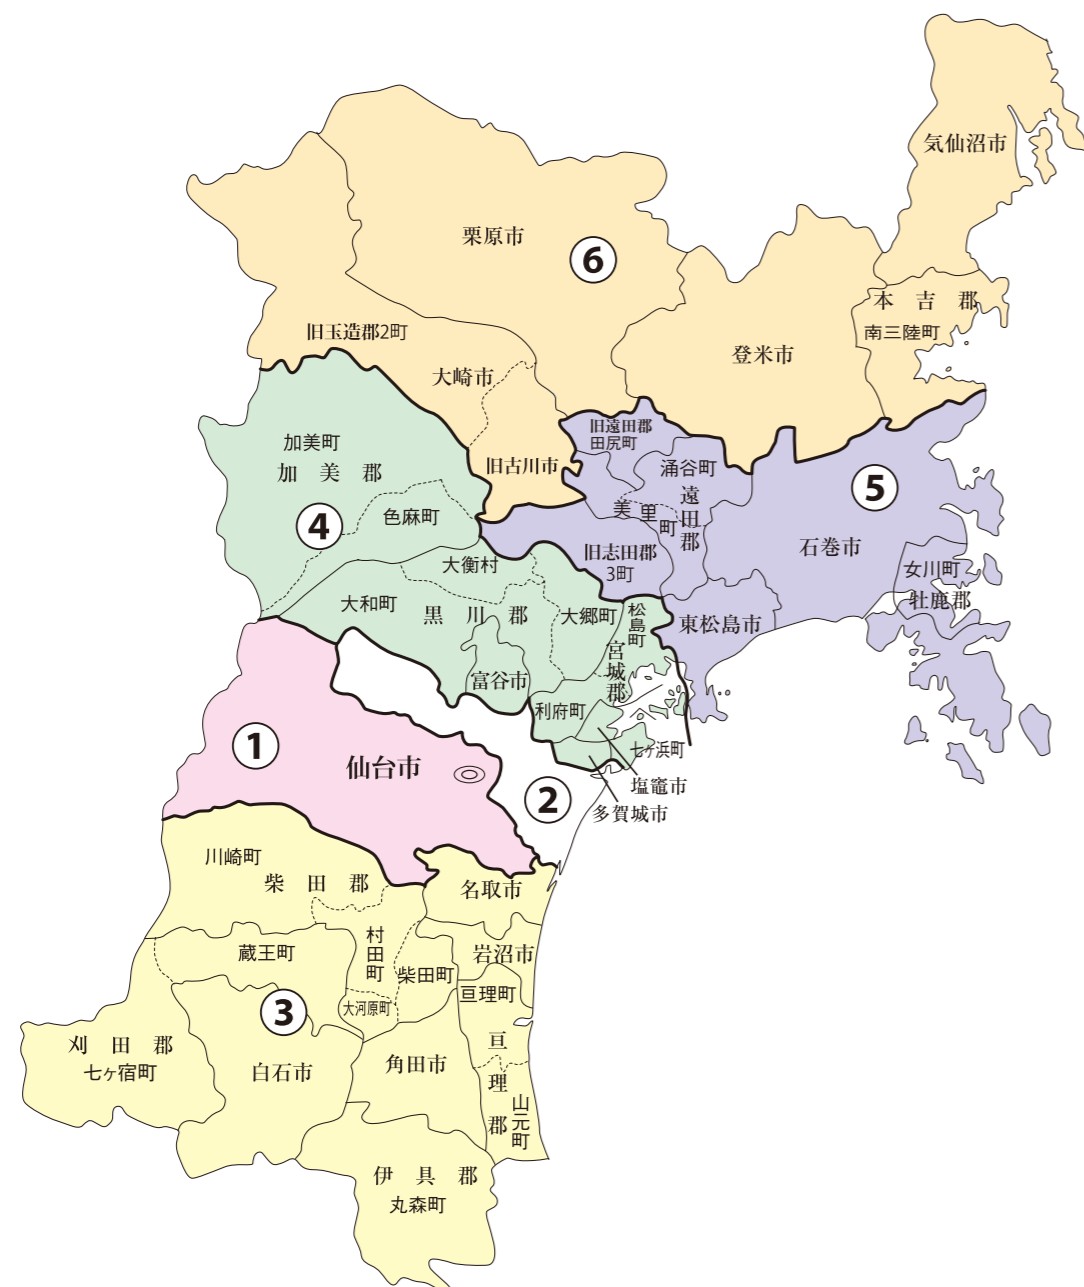

衆議院議員選挙の小選挙区が改定されました。
次の衆議院議員総選挙からは、新しい選挙区で選挙が行われます。

宮城県

[改定前]

[改定後]

お問い合わせは

- 総務省選挙部
- 都道府県選挙管理委員会
- 市区町村選挙管理委員会

旧選挙区	第1区	第3区	第4区	第5区	第6区
	仙台市 青葉区 仙台市 太白区	白石市 名取市 角田市 岩沼市 刈田郡 柴田郡 伊具郡 亶理郡	塩竈市 多賀城市 富谷市 加美郡	宮城郡 黒川郡	石巻市 東松島市 大崎市 大崎市松山総合支所管内 大崎市三本木総合支所管内 大崎市鹿島台総合支所管内 大崎市田尻総合支所管内 遠田郡 牡鹿郡

新選挙区	仙台市 青葉区 仙台市 太白区 本庁管内	仙台市 太白区 第1区に属しない区域	白石市 名取市 角田市 岩沼市 刈田郡 柴田郡 伊具郡 亶理郡	塩竈市 多賀城市 富谷市 加美郡	宮城郡 七ヶ浜町 利府町 黒川郡 大和町 大衛村	宮城郡 松島町 黒川郡 大郷町	石巻市 東松島市 大崎市 大崎市松山総合支所管内 大崎市三本木総合支所管内 大崎市鹿島台総合支所管内 大崎市田尻総合支所管内 遠田郡 牡鹿郡	本吉郡	気仙沼市 登米市 栗原市 大崎市 第5区に属しない区域
	第1区	第3区	第4区	第5区		第6区			

※第2区は選挙区の変更はありません。