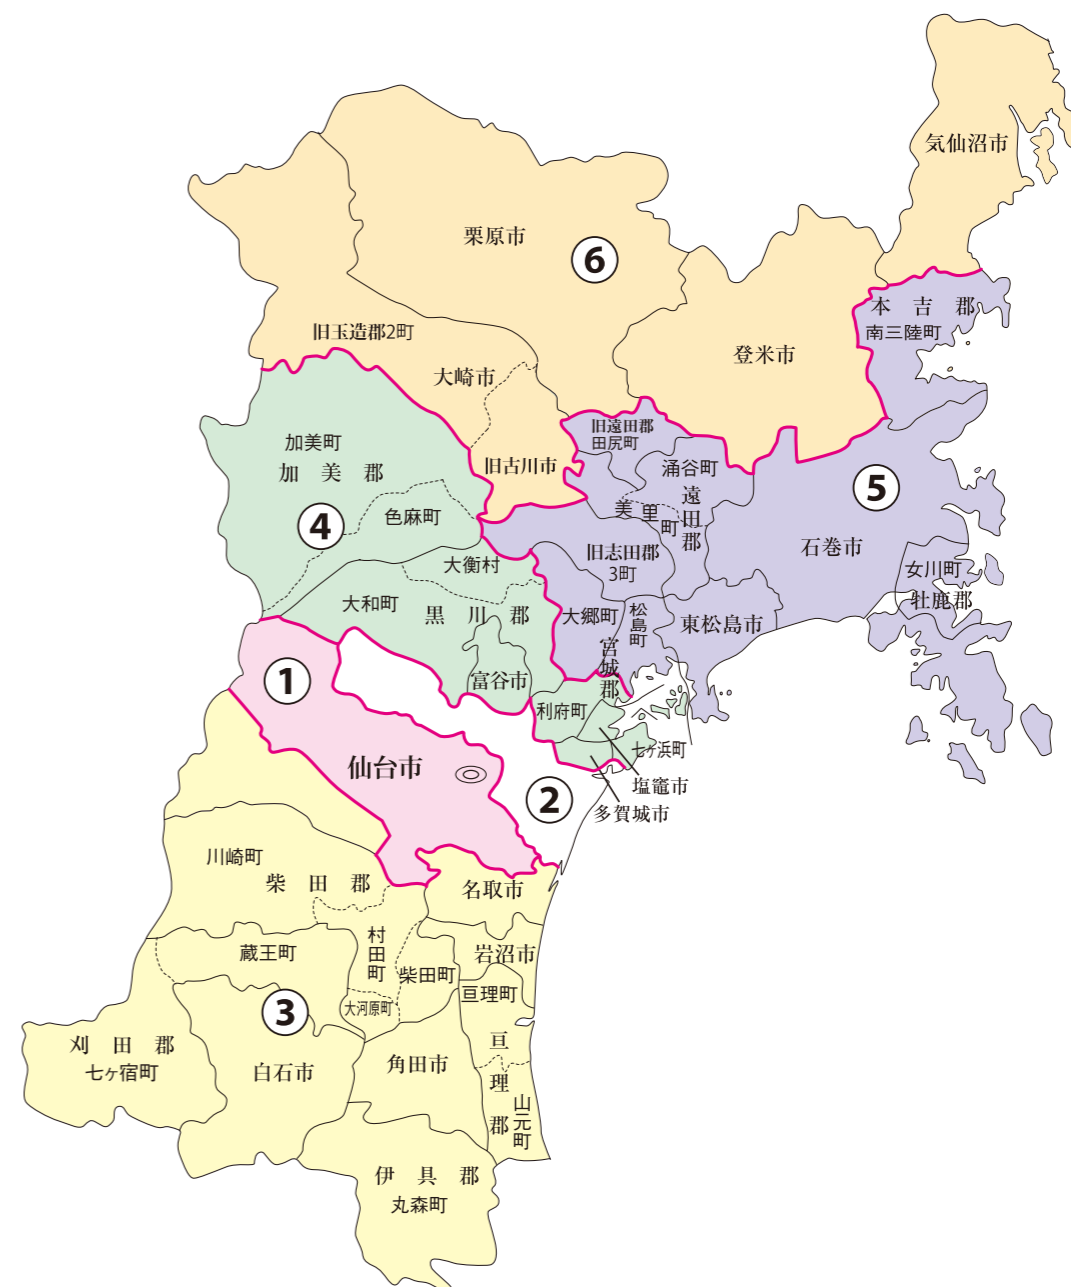

衆議院議員選挙の小選挙区が改定されました。
次の衆議院議員総選挙からは、新しい選挙区で選挙が行われます。

宮城県

[改定前]

[改定後]

お問い合わせは

- 総務省選挙部
- 都道府県選挙管理委員会
- 市区町村選挙管理委員会

旧選挙区	第1区	第3区	第4区	第5区	第6区
	仙台市 青葉区 仙台市 太白区	白石市 名取市 角田市 岩沼市 刈田郡 柴田郡 伊具郡 亶理郡	塩竈市 多賀城市 富谷市 加美郡	宮城郡 黒川郡	石巻市 東松島市 大崎市 大崎市松山総合支所管内 大崎市三本木総合支所管内 大崎市鹿島台総合支所管内 大崎市田尻総合支所管内 遠田郡 牡鹿郡

新選挙区	仙台市 青葉区 仙台市 太白区 本庁管内	仙台市 太白区 第1区に属しない区域	白石市 名取市 角田市 岩沼市 刈田郡 柴田郡 伊具郡 亶理郡	塩竈市 多賀城市 富谷市 加美郡	宮城郡 七ヶ浜町 利府町 黒川郡 大和町 大衛村	宮城郡 松島町 黒川郡 大郷町	石巻市 東松島市 大崎市 大崎市松山総合支所管内 大崎市三本木総合支所管内 大崎市鹿島台総合支所管内 大崎市田尻総合支所管内 遠田郡 牡鹿郡	本吉郡	気仙沼市 登米市 栗原市 大崎市 第5区に属しない区域
	第1区	第3区	第4区	第5区		第6区			

※第2区は選挙区の変更はありません。