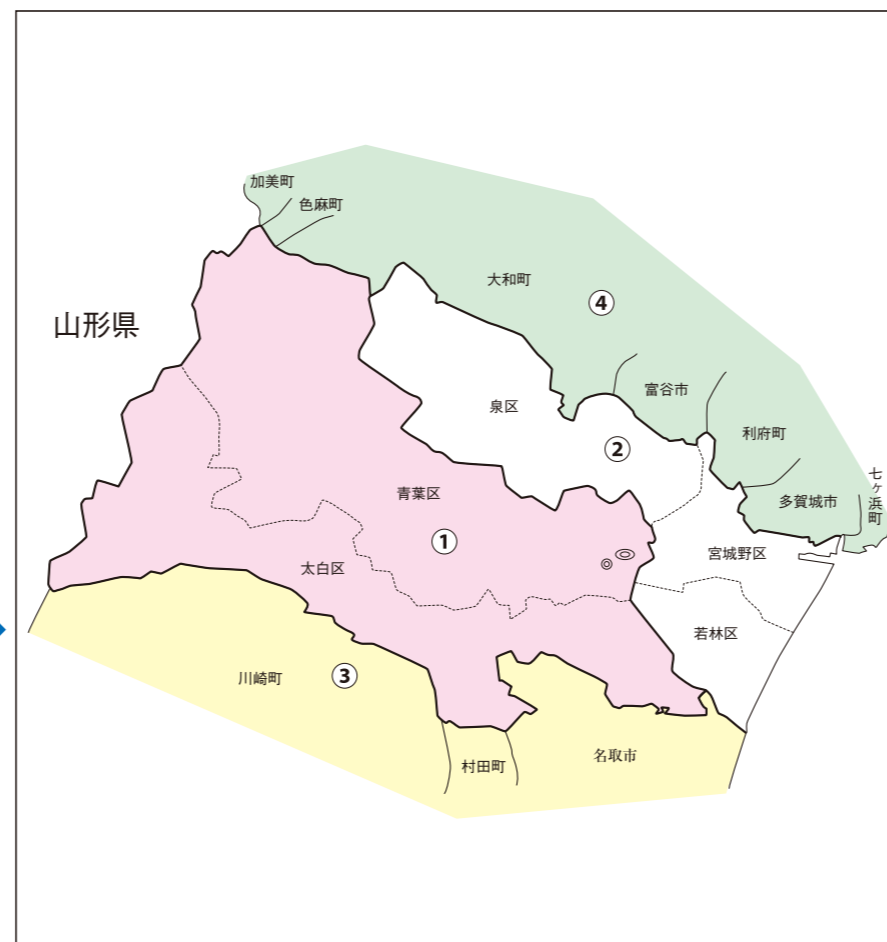

宮城県

仙台市

衆議院議員選挙の小選挙区が改定されました。
次の衆議院議員総選挙からは、新しい選挙区で選挙が行われます。

<全県図>

[改定前]

◎: 県庁 ◎: 市役所
丸数字は選挙区番号

[改定後]

◎: 県庁 ◎: 市役所
丸数字は選挙区番号

お問い合わせは

- 総務省選挙部
- 都道府県選挙管理委員会
- 市区町村選挙管理委員会