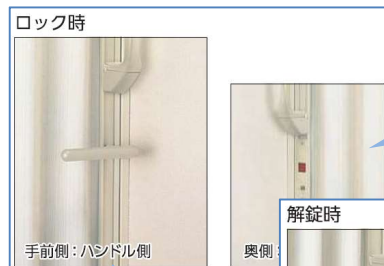

### 4 製品の特徴

(1) アコーディオンカーテン(よりコンパクト, 場所を選ばない)

(2) ハンドルロック(ハンドル操作で簡単に鍵の開け閉めができる)

ロック時

手前側: ハンドル側

奥側:

表示窓には、  
ロック時は赤、  
開錠時は青に  
表示されます。

解錠時