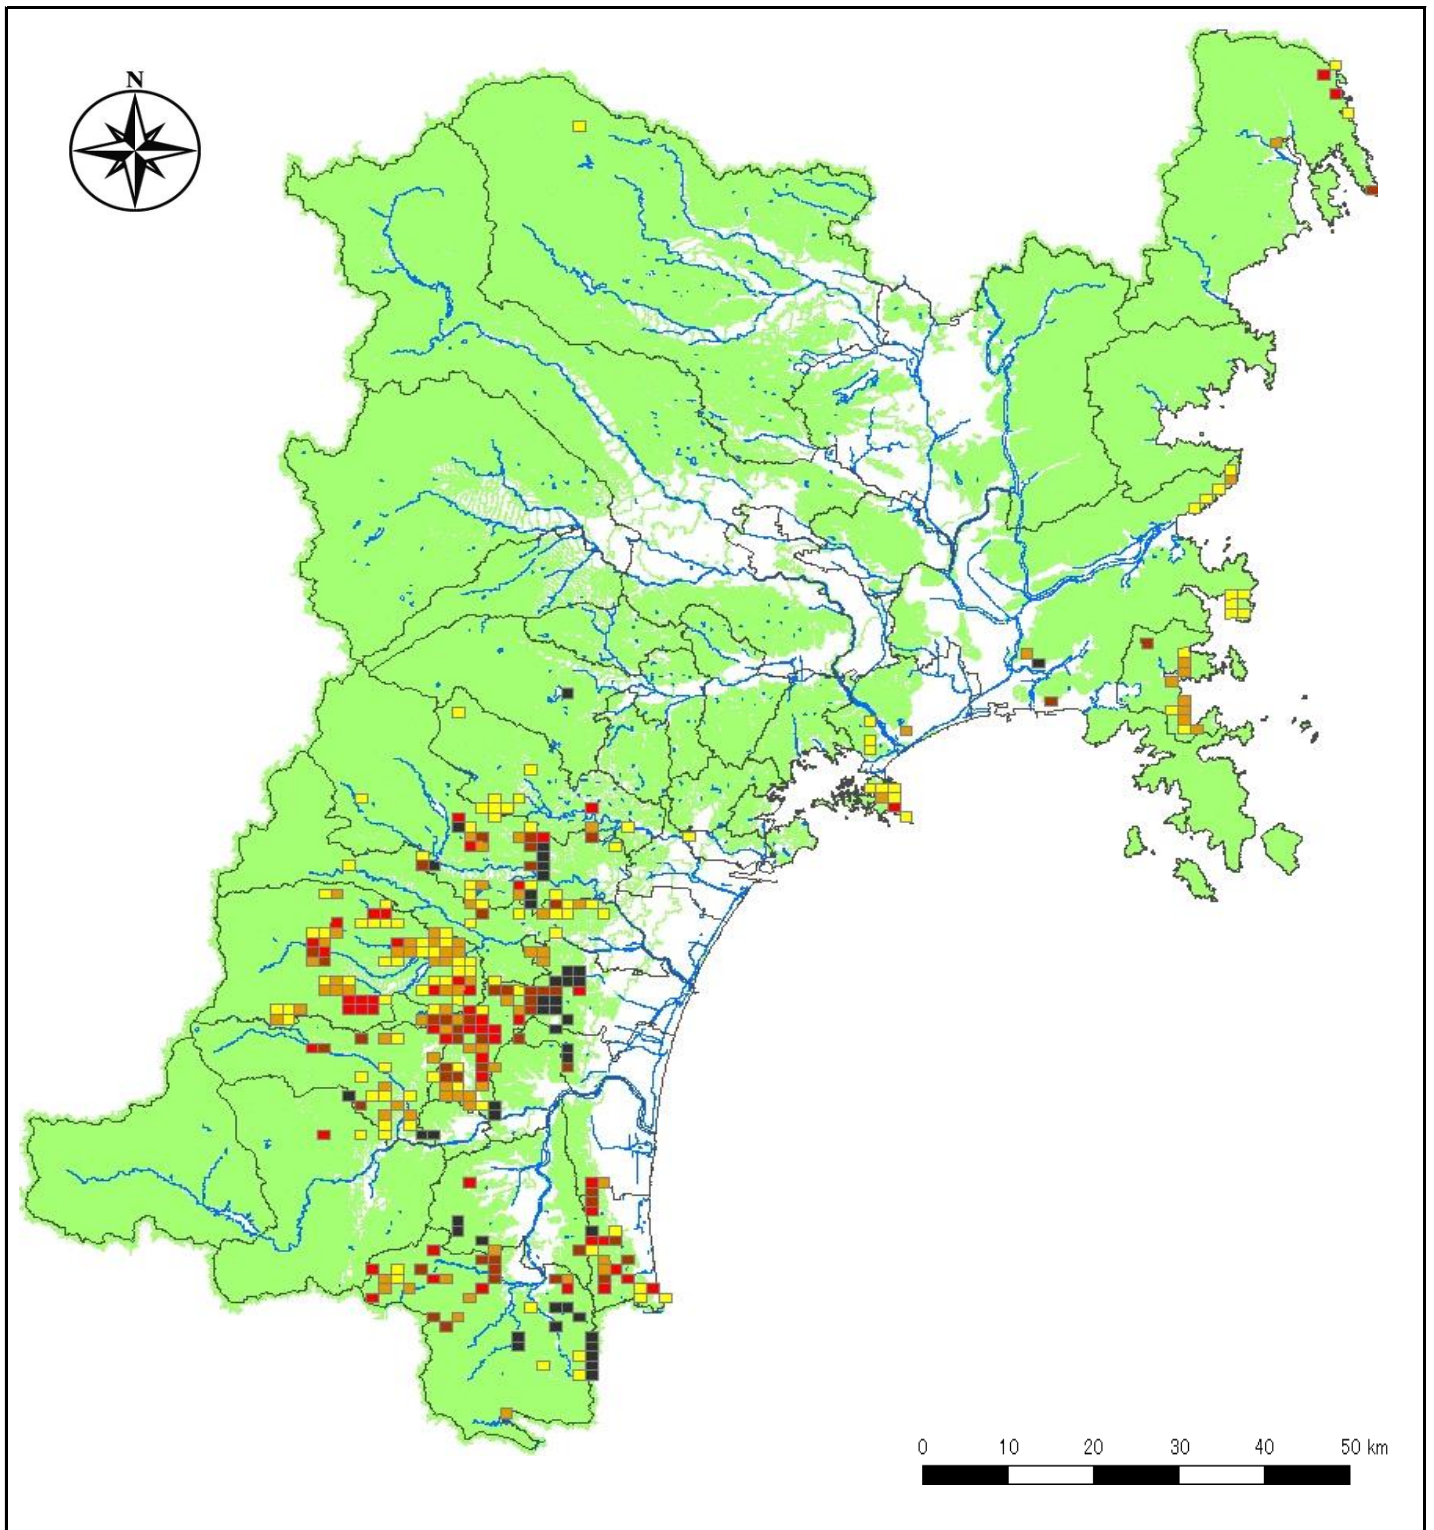

# 平成30年度宮城県ナラ枯れ発生位置図

3次メッシュあたりナラ枯れ被害本数(本/km<sup>2</sup>)