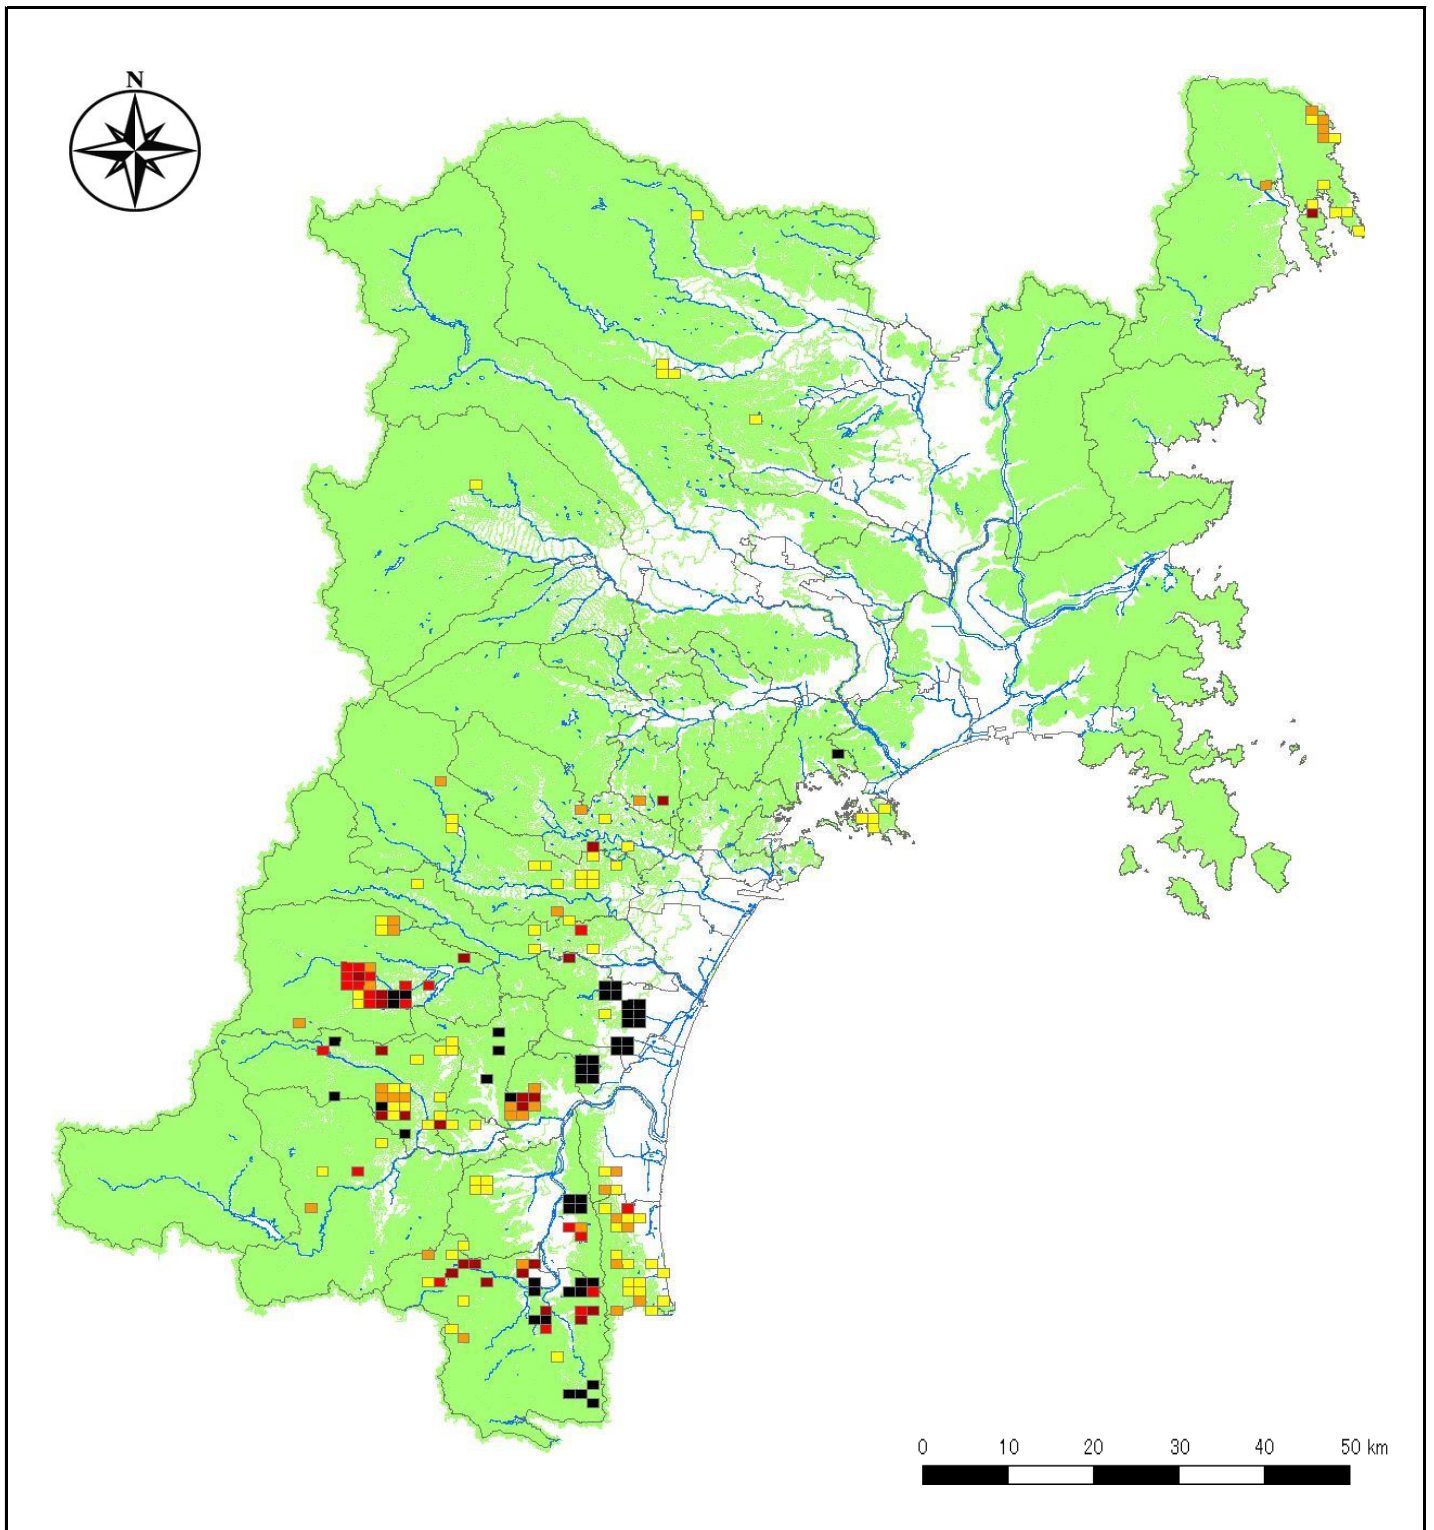

令和元年度宮城県ナラ枯れ発生位置図

3次メッシュあたりナラ枯れ被害本数(本/km²)

-  1～5本/km²
-  6～10本/km²
-  11～20本/km²
-  21～50本/km²
-  51本以上/km²