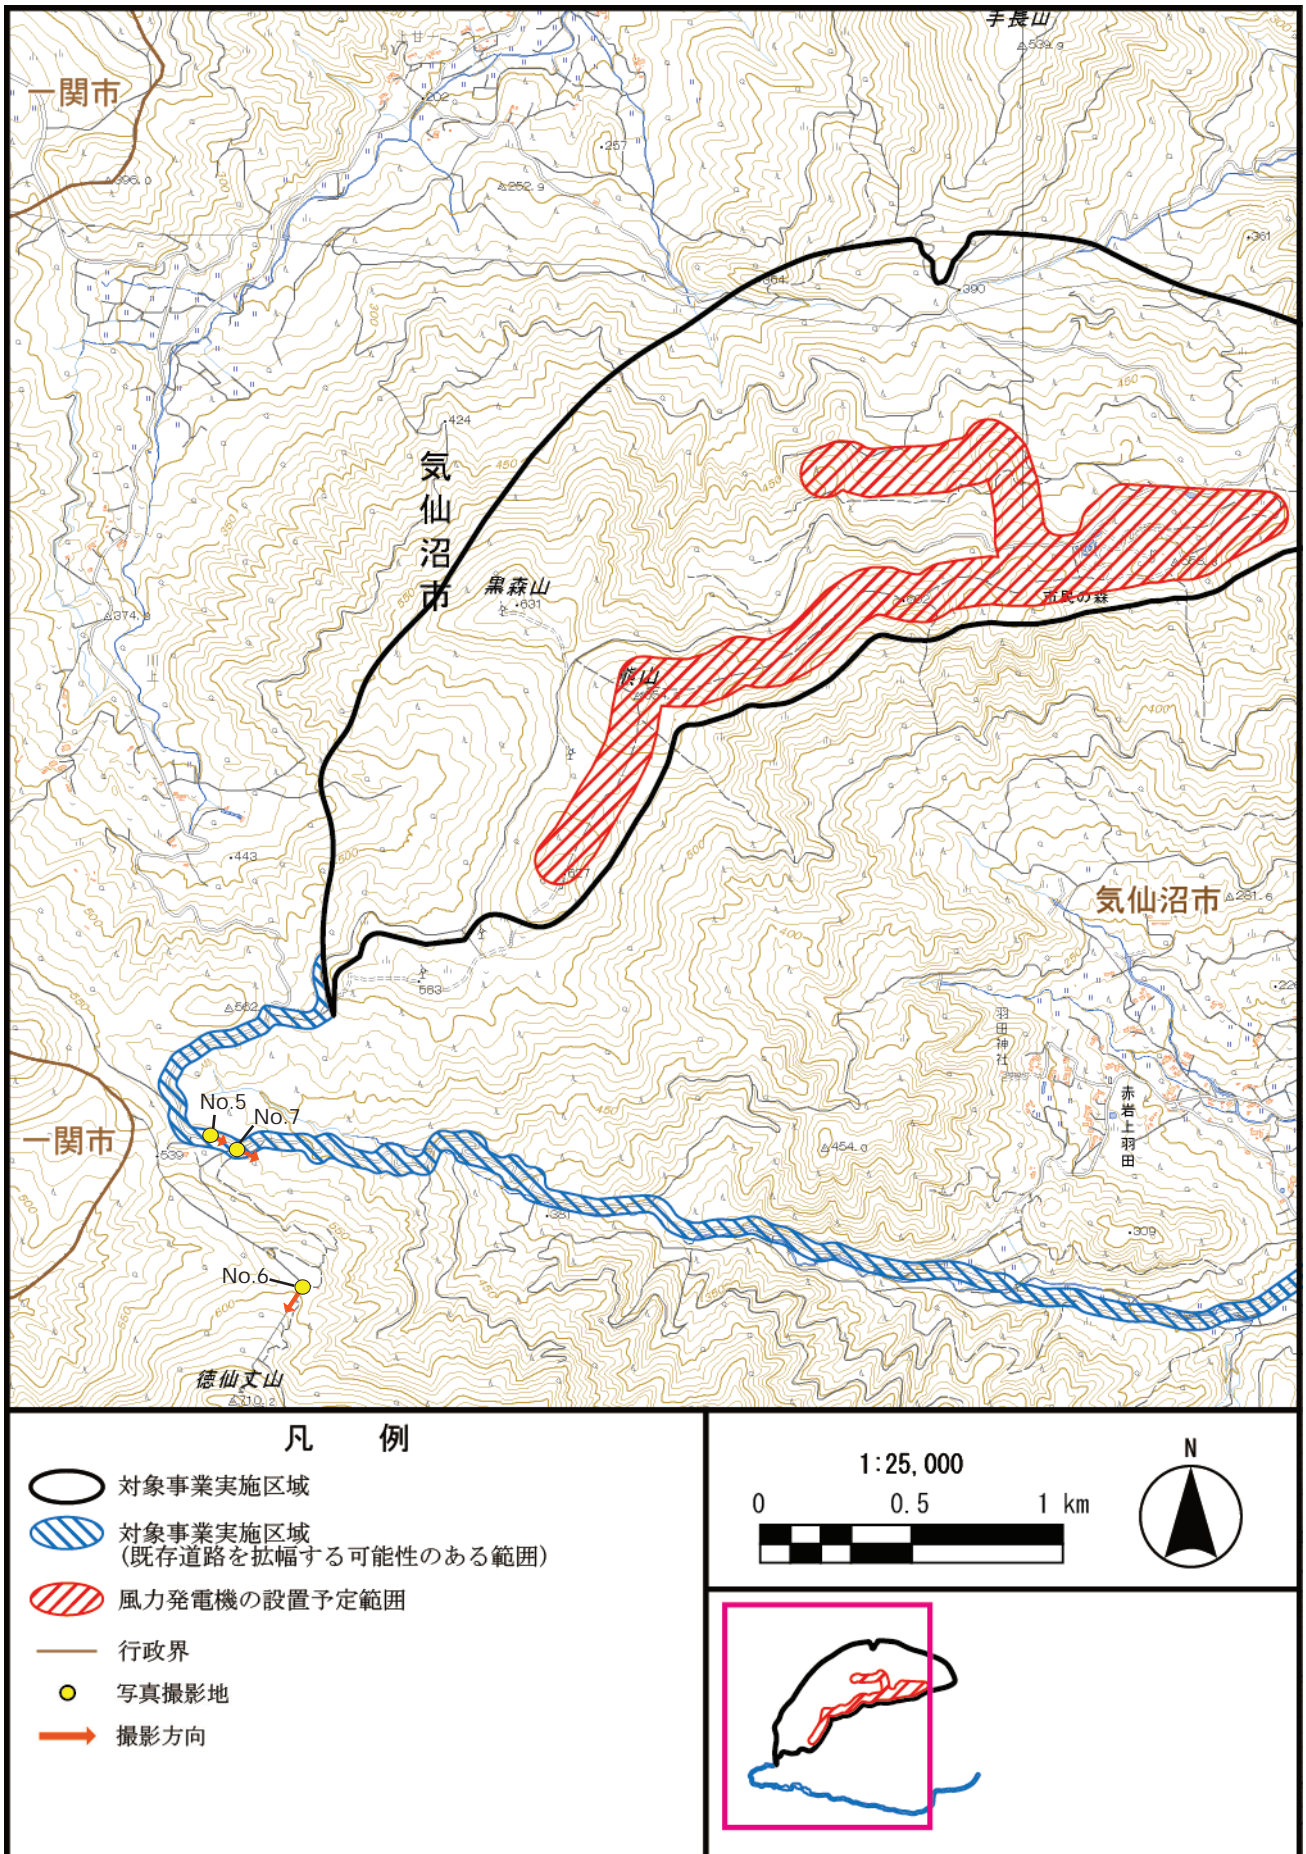

図1 写真撮影地及び撮影方向

図2 写真撮影地及び撮影方向

表 1(1) 市民の森現場写真

<p>No1 芝生広場付近の駐車場</p>	<p>No5 徳仙丈山駐車場</p>
	
<p>No2 芝生広場 (遊具撤去)</p>	<p>No6 つつじ街道</p>
	
<p>No3 駐車場横トイレ (使用不可)</p>	<p>No7 徳仙丈山登山口</p>
	

表 1(2) 市民の森現場写真