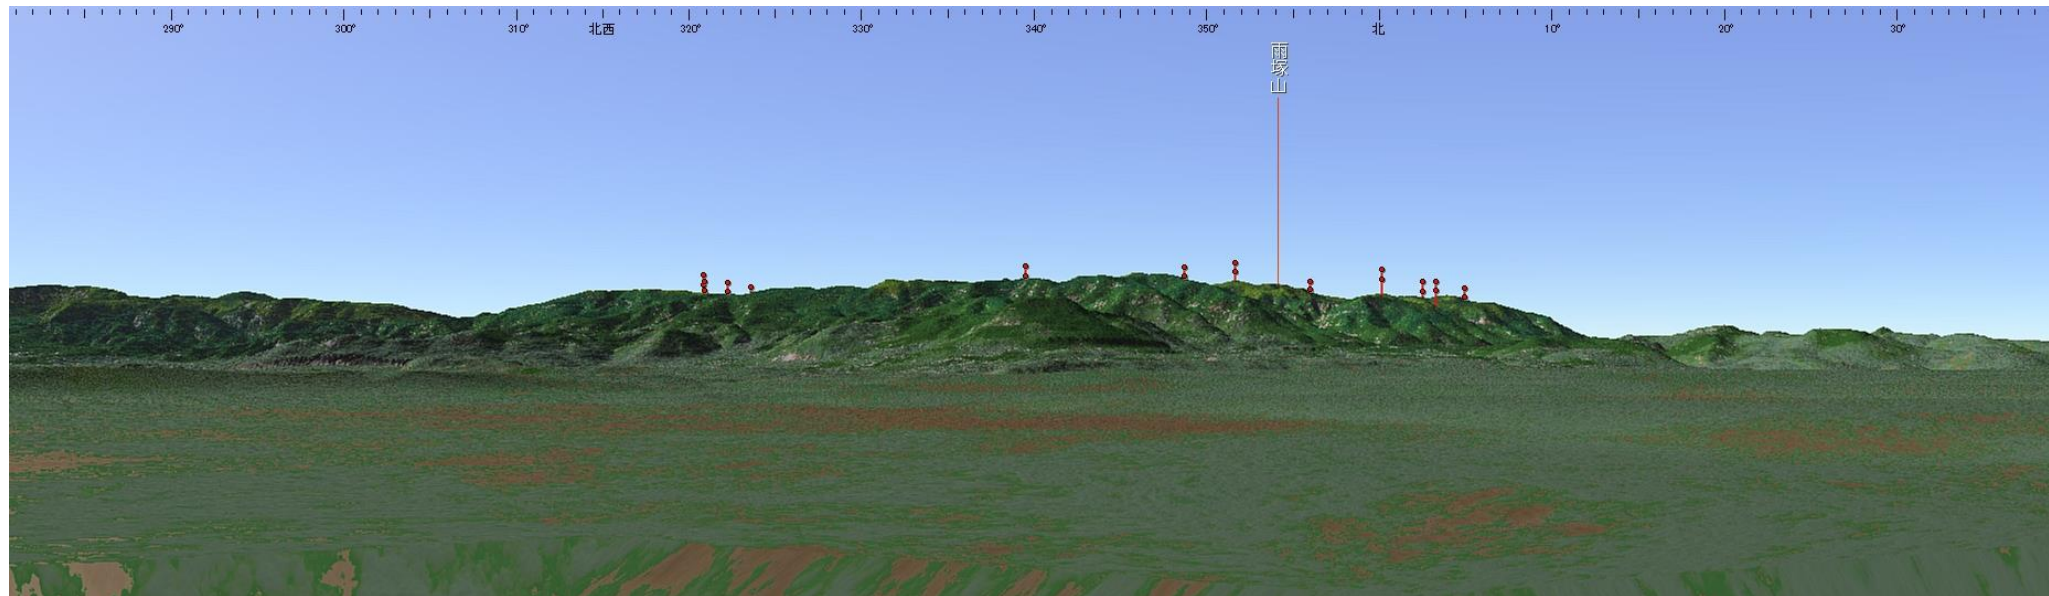

スパッシュランド大吊橋（雨塚山：不可視）

萬歳楽山（雨塚山：可視）

あつかし千年公園（雨塚山：不可視）

七ヶ宿ダム自然休養公園（雨塚山：不可視）

越河公民館（雨塚山：不可視）

小原公民館（雨塚山：不可視）