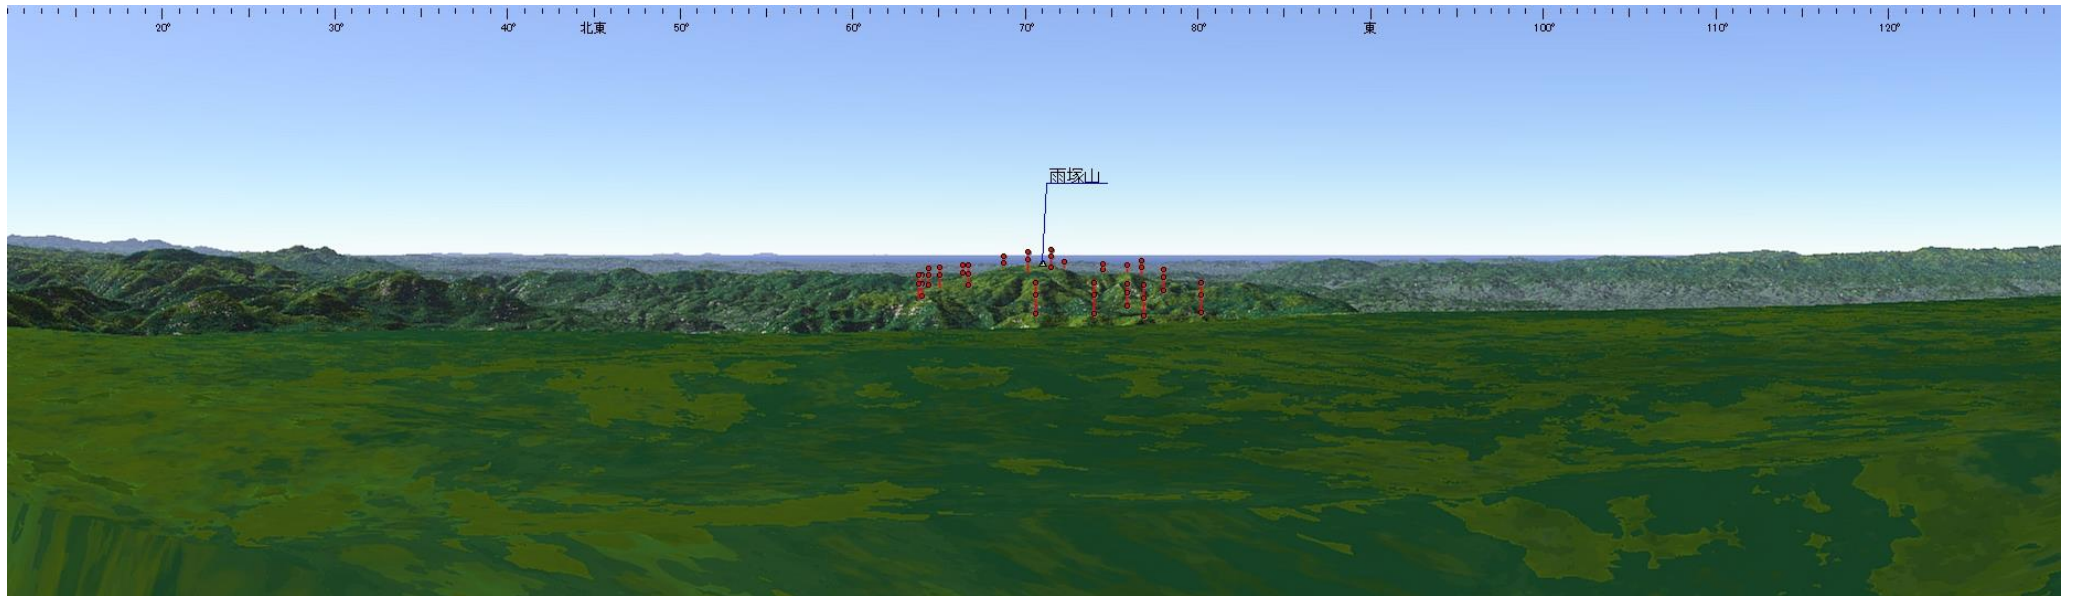

スパッシュランド大吊橋（雨塚山：不可視）

萬歳楽山（雨塚山：可視）

あつかし千年公園（雨塚山：不可視）

七ヶ宿ダム自然休養公園（雨塚山：不可視）

越河公民館（雨塚山：不可視）

小原公民館（雨塚山：不可視）