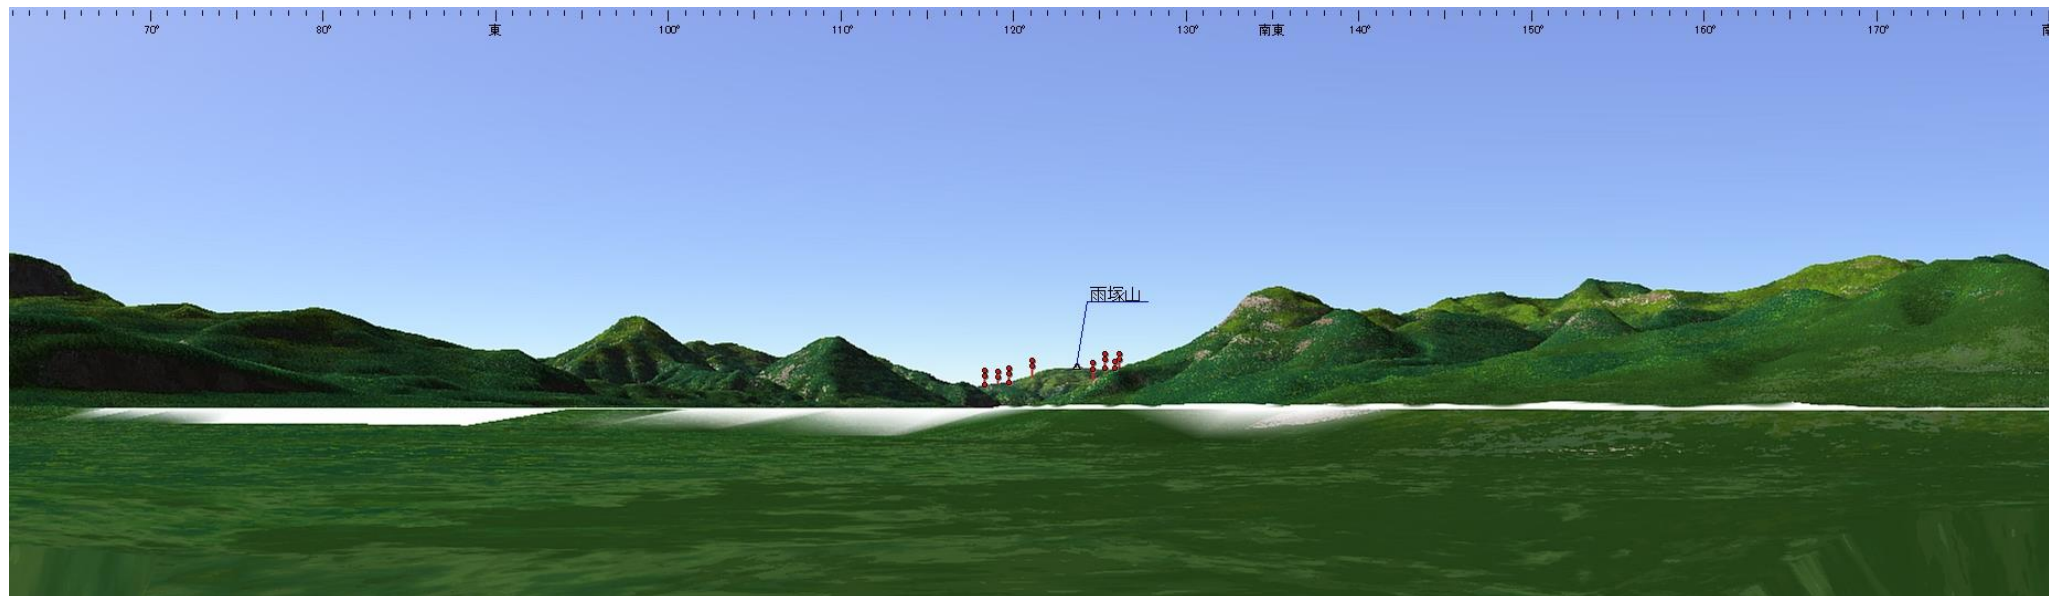

スパッシュランド大吊橋（雨塚山：不可視）

萬歳楽山（雨塚山：可視）

あつかし千年公園（雨塚山：不可視）

七ヶ宿ダム自然休養公園（雨塚山：不可視）

越河公民館（雨塚山：不可視）

小原公民館（雨塚山：不可視）