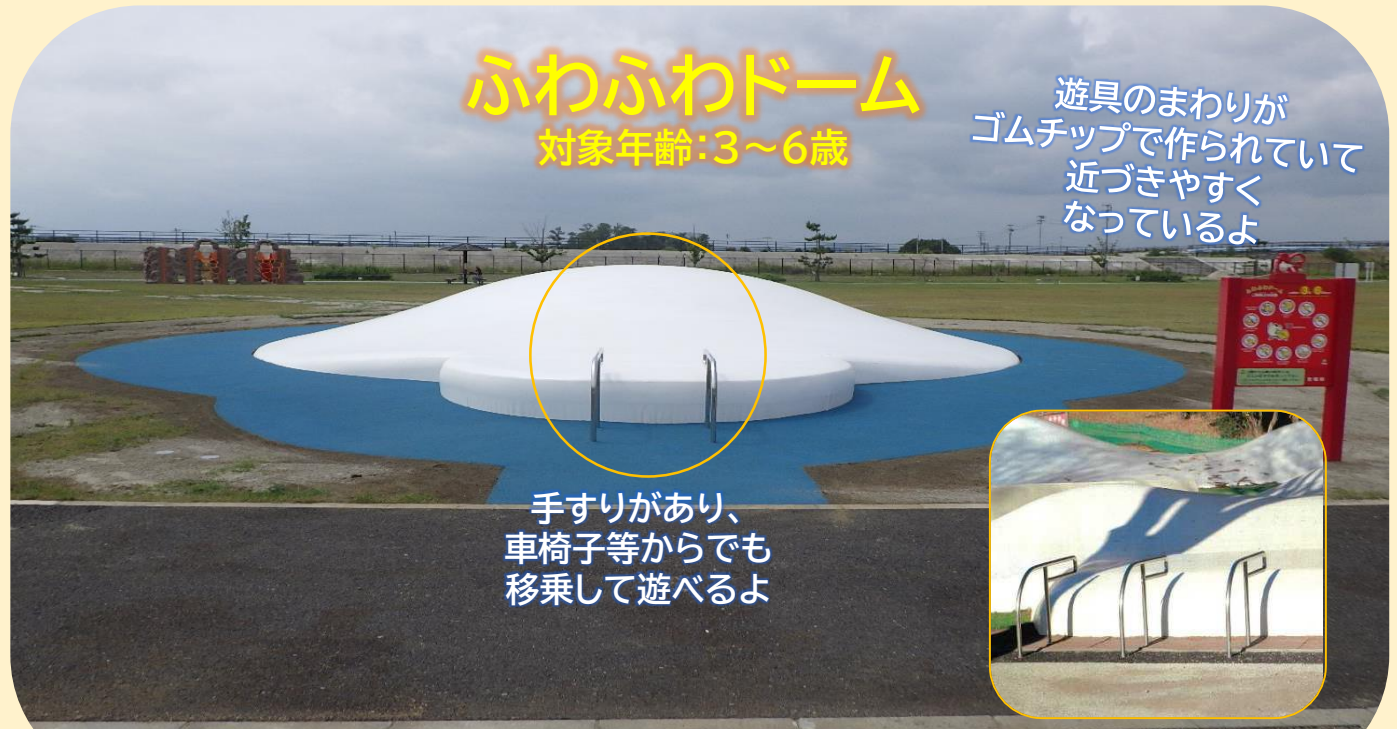

インクルーシブ遊具が 矢本海浜緑地に登場!!

4連ブランコ
対象年齢:3~12歳

サポートタイプ
背もたれがあり、
体を支えることが
できるよ

乳幼児タイプ
腰から下をしっかりと覆い、
座るだけで安定した姿勢が
確保できるよ

インクルーシブ遊具って何?

体に障がいのある子も
ない子も誰もが一緒に
遊べる遊具です

公園までのアクセスはこちら

- 三陸自動車道の矢本IC、
石巻ICから約8km ...16分
- 国道45号線から約6km ... 9分
- 駐車場128台、バス専用無し

ふわふわドーム
対象年齢:3~6歳

遊具のまわりが
ゴムチップで作られていて
近づきやすく
なっているよ

手すりがあり、
車椅子等からでも
移乗して遊べるよ

※雨や雪の日は滑って危険のため、休止します

インクルーシブ遊具が 宮城県総合運動公園に登場!!

はいはいマウンテン

対象年齢:3~12歳

車いすから移乗して、
はいあがり、
自分のペースで登って遊べるよ

インクルーシブ遊具って何?

体に障がいのある子も
ない子も誰もが一緒に
遊べる遊具です

公園までのアクセスはこちら

- 三陸自動車道利府しらかしIC
から約2km …3分
- 国道4号線山崎交差点
から約6km …15分
- 駐車場5379台

みんなのサークルツリー

対象年齢:3~12歳

見る・聞く・触るなど
いろいろな仕掛けがあって
運動が苦手な子でも遊べるよ

車いすでも遊べるように
すべてがワイド幅で
設計されているよ