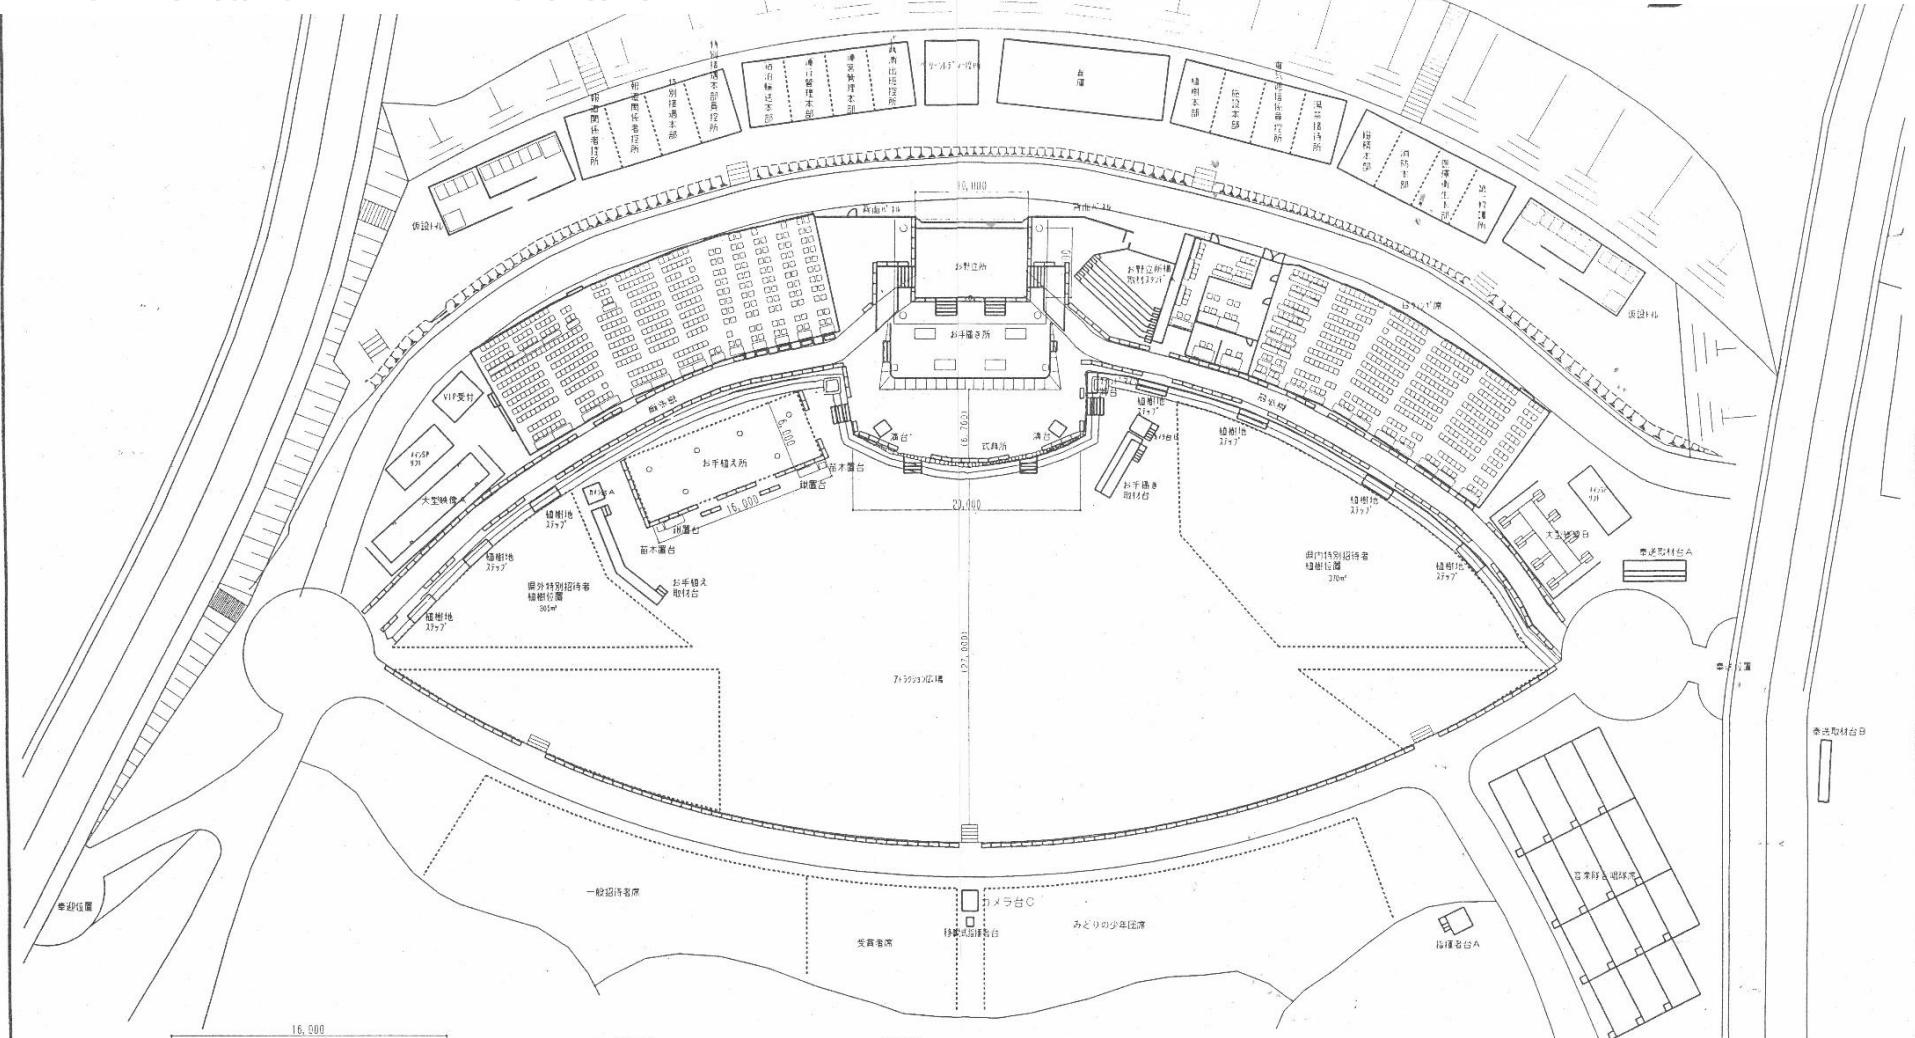

会場位置図

お手入れ行事会場（南蔵王野営場）

(平成9年 第48回全国植樹祭開催地)

白石市福岡深谷字白萩山39

式典行事会場（セキスイハイムスーパーアリーナ）

(宮城県総合運動公園グランディ2 | 総合体育館)

宮城郡利府町菅谷字館40-1

お手入れ行事会場

【資料2-1】

- 《97.1.20以降変更事項》
- 970122 お手籠き所位置移動
 - 970122 指揮南台設置
 - 970122 43.7' 横倒置 (W750×H1800) 追加
 - 970204 植樹地 237.7' (各別) 追加
 - 970214 土寄壇調整所高変更
 - 970313 植樹地 237.7' 1台追加
 - 970321 お手籠き取付台 (「ナ」材料) の入れ替え
 - 970321 移動式指揮者台追加
 - 970415 お手籠き取付台、お手籠き取付台位置変更
 - 970420 指揮南台 名称変更
 - 970422 お手籠き取付台 追加
 - 970528 竣工

注1) ()内寸法は目安です

得意先名	第48回全国植樹祭			図面番号	7
工事名称	お野立所付近平面図			縮尺	1/200
図面名称				枚印	1/200
				指図	
				製図	
				校印	SOME