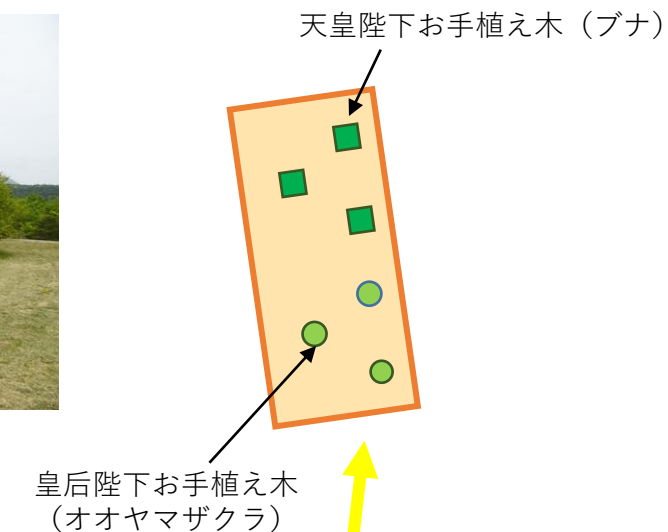

会場位置図

お手入れ行事会場（南蔵王野営場）

(平成9年 第48回全国植樹祭開催地)

白石市福岡深谷字白萩山39

式典行事会場（セキスイハイムスーパーアリーナ）

(宮城県総合運動公園グランディ2 | 総合体育館)

宮城郡利府町菅谷字館40-1

お手入れ行事会場

【資料2-1】

- 《97.1.20以降変更事項》
- 970122 お手籠き所位置移動
 - 970122 指揮南台設置
 - 970122 43.7' 横倒置 (W750×H1800) 追加
 - 970204 植樹地 237.7' (各別) 追加
 - 970214 土寄壇調整所高変更
 - 970313 植樹地 237.7' 1台追加
 - 970321 お手籠き取付台 (「ナ」材料) の入れ替え
 - 970321 移動式指揮者台追加
 - 970415 お手籠き取付台、お手籠き取付台位置変更
 - 970420 指揮南台 名称変更
 - 970422 お手籠き取付台 追加
 - 970528 竣工

注1) ()内寸法は目安です

得意先名	第48回全国植樹祭			図面番号	7
工事名称	お野立所付近平面図			縮尺	1/200
図面名称				枚印	1/200
				指図	
				製図	
				校印	SOME