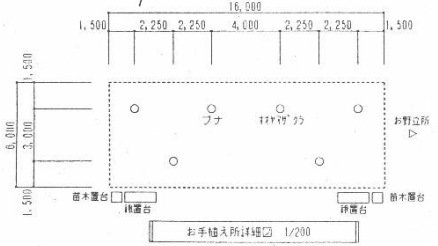

会場位置図

お手入れ行事会場（南蔵王野営場）

(平成9年 第48回全国植樹祭開催地)

白石市福岡深谷字白萩山39

式典行事会場（セキスイハイムスーパーアリーナ）

(宮城県総合運動公園グランディ2 | 総合体育館)

宮城郡利府町菅谷字館40-1

お手入れ行事会場

【資料2-1】

- 《97.1.20以降変更事項》
- 970122 お手籠き所位置移動
 - 970122 指揮南台設置
 - 970122 43.7' 横倒置 (W750×H1800) 追加
 - 970204 植樹地 237.7' (各別) 追加
 - 970214 土寄壇調整所高変更
 - 970313 植樹地 237.7' 1台追加
 - 970321 お手籠き取付台 (「ナ」材料) の入れ替え
 - 970321 移動式指揮者台追加
 - 970415 お手籠き取付台、お手籠き取付台位置変更
 - 970420 指揮南台 名称変更
 - 970422 お手籠き取付台 追加
 - 970528 竣工

注1) ()内寸法は目安です

得意先名	第48回全国植樹祭			図面番号	7
工事名称	お野立所付近平面図			縮尺	1/200
図面名称				枚印	1/200
				指図	
				製図	
				校印	SOME