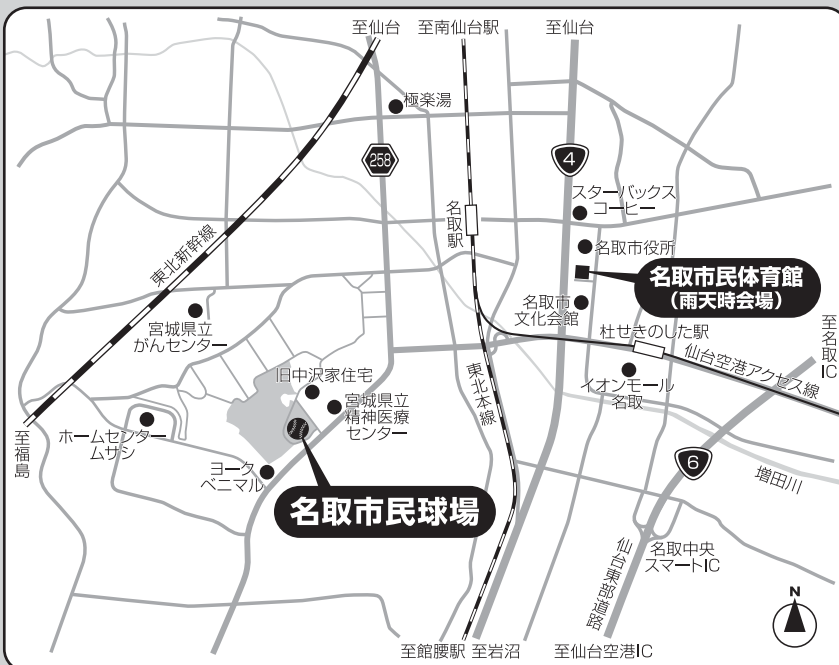

スーパースターとの
楽しいふれあいに、
みんなで参加しよう!

PROGRAM (タイムスケジュール)

※雨天・荒天時はプログラム・会場を変更して行います。

9:00	開 場
9:30	少年少女ふれあい野球教室
12:00	ドリーム抽選会
12:30	開会式
13:00	アトラクション／プロに挑戦、ホームラン競争!
13:30	ドリーム・ゲーム(ドリームチーム vs 名取市選抜チーム)
15:00	閉 会

① 抽選で、ドリームチーム選手 (元プロ野球選手)サイン入り のすてきな賞品が当たります!

当日、12時までにご来場の方の中から抽選で、ドリームチーム選手(元プロ野球選手)のサイン入りバット20本、グローブ20個、ボール120個が当たります!

■ 交通機関

〈車でお越しの方〉

- ・仙台東部道路「名取IC」を降りて、車で約15分。
- ・東北自動車道「仙台南IC」を降りて、車で約20分。

〈電車でお越しの方〉

- ・東北本線、仙台空港アクセス線「名取駅」下車、タクシーで約5分。

■ 雨天時会場

名取市民体育館

入場整理券配布場所

- | | |
|-----------|----------|
| ・名取市教育委員会 | ・愛島公民館 |
| ・増田公民館 | ・高館公民館 |
| ・増田西公民館 | ・ゆりが丘公民館 |
| ・名取が丘公民館 | ・相互台公民館 |
| ・関上公民館 | ・那智が丘公民館 |
| ・下増田公民館 | ・名取市民体育館 |
| ・館腰公民館 | |