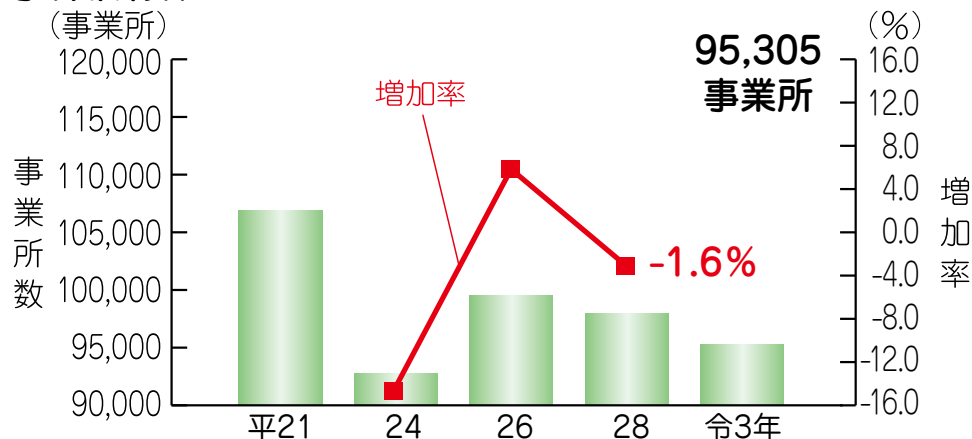

民営事業所数・従業者数

事業所数

従業者数

資料：総務省「平成21年経済センサス-基礎調査」

総務省・経済産業省「平成24年経済センサス-活動調査」

総務省「平成26年経済センサス-基礎調査」

総務省・経済産業省「平成28年経済センサス-活動調査」

総務省・経済産業省「令和3年経済センサス-活動調査」

令和3年は、「国税庁法人番号公表サイト」情報から幅広く事業所を捉えており、単純に比較ができない。

事業所数は「事業内容不詳」を、従業者数は「男女別不詳」を含まない数値である。