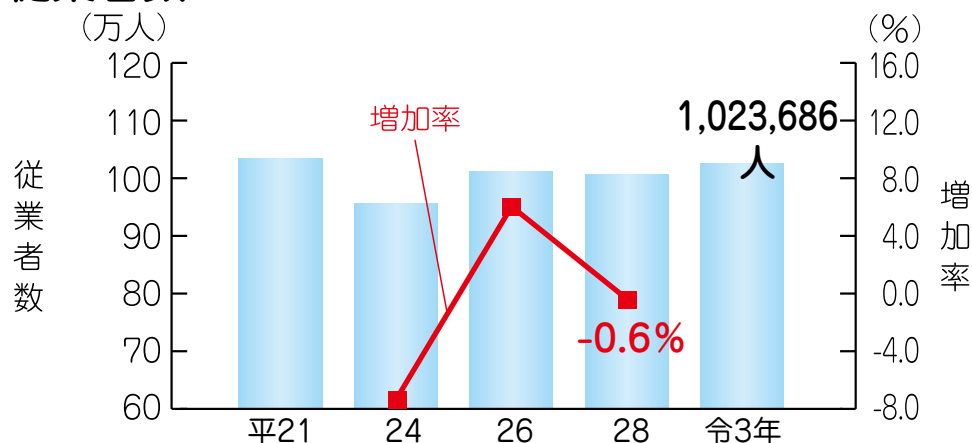

民営事業所数・従業者数

事業所数

従業者数

資料：総務省「平成21年経済センサス-基礎調査」

総務省・経済産業省「平成24年経済センサス-活動調査」

総務省「平成26年経済センサス-基礎調査」

総務省・経済産業省「平成28年経済センサス-活動調査」

総務省・経済産業省「令和3年経済センサス-活動調査」

令和3年は、「国税庁法人番号公表サイト」情報から幅広く事業所を捉えており、単純に比較ができない。

事業所数は「事業内容不詳」を、従業者数は「男女別不詳」を含まない数値である。