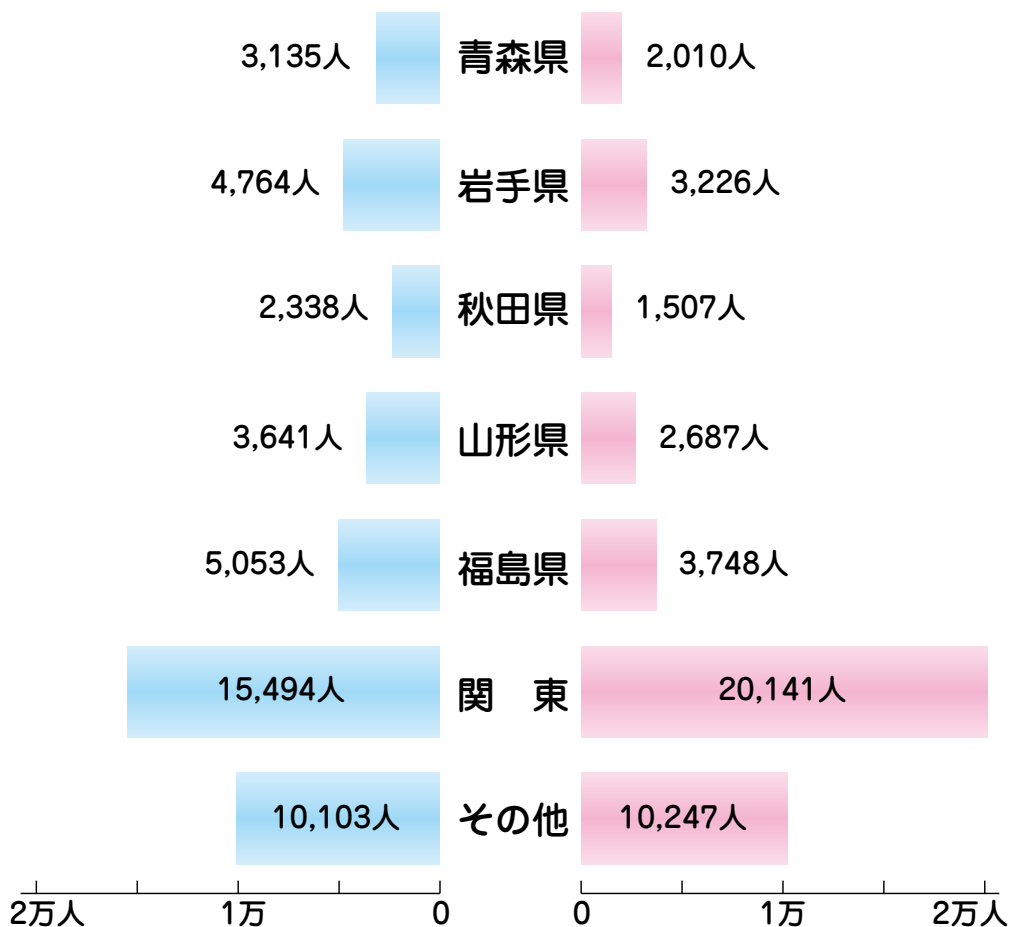

都道府県間移動者数 (令和4年1月1日～12月31日)

転入 ⇨ 宮城県 ⇨ 転出

資料：総務省統計局「住民基本台帳人口移動報告年報」