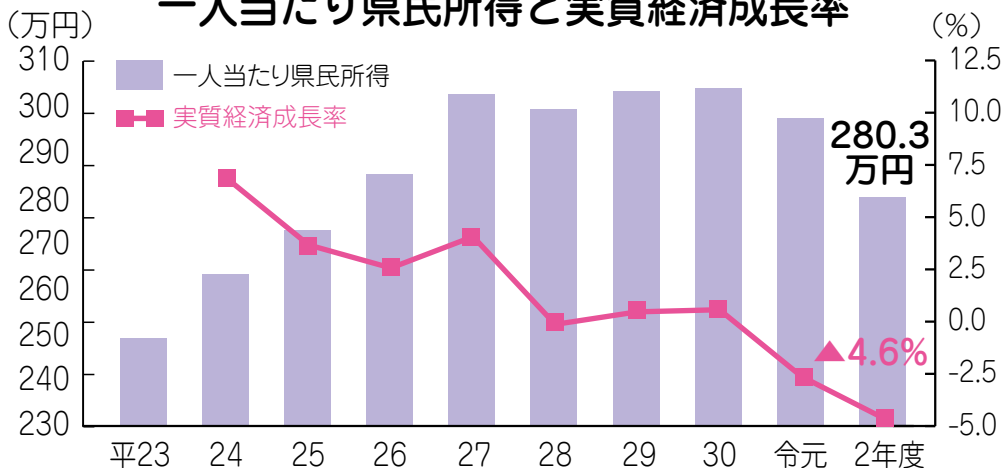

県内総生産・県民所得・経済成長率

県内総生産（名目）

一人当たり県民所得と実質経済成長率

資料：県統計課「令和2年度宮城県民経済計算年報」