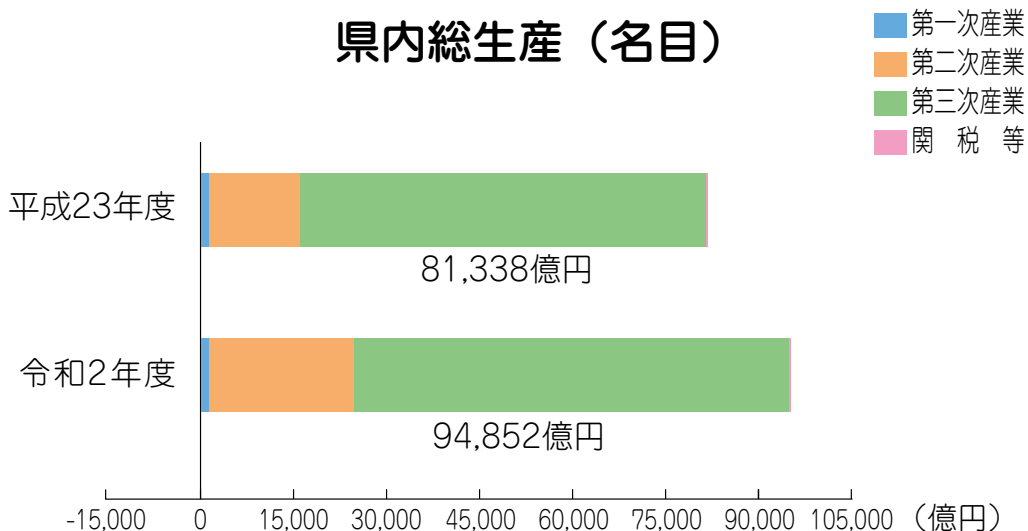

県内総生産・県民所得・経済成長率

県内総生産（名目）

一人当たり県民所得と実質経済成長率

資料：県統計課「令和2年度宮城県民経済計算年報」