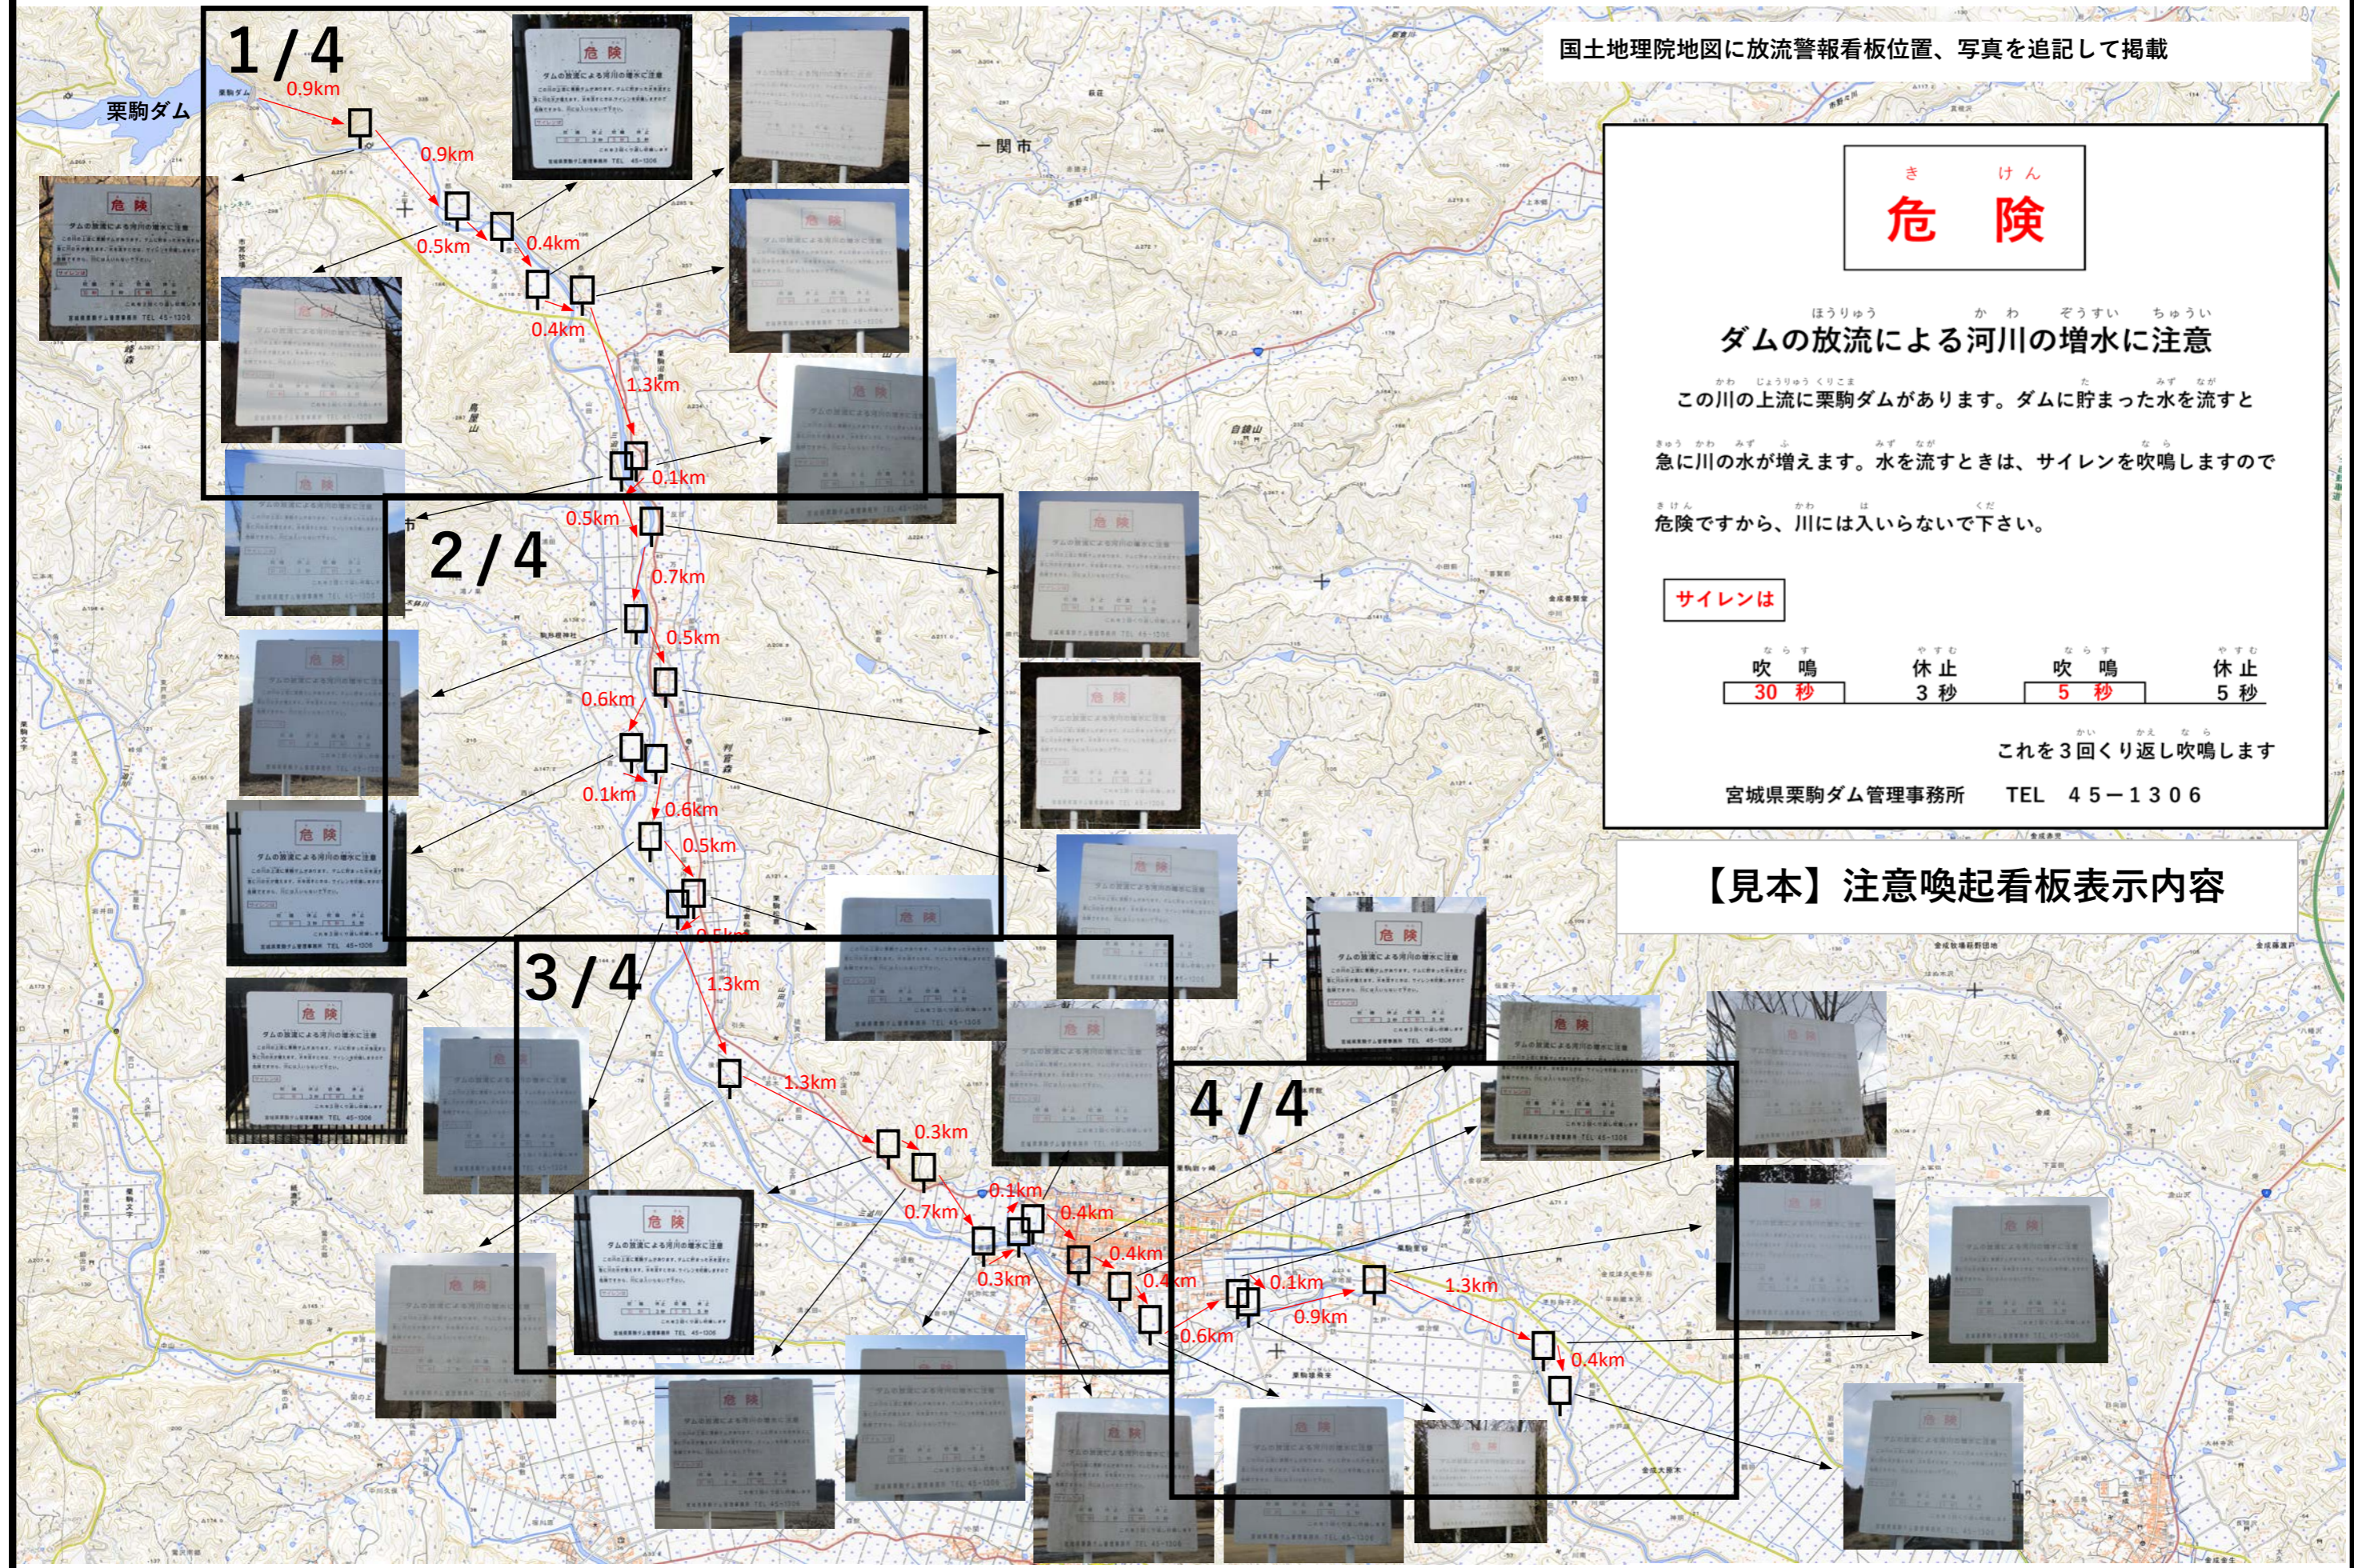

国土地理院地図に放流警報看板位置、写真を追記して掲載

き けん
危険

ほうりゅう かわ ぞうすい ちゅうい
ダムの放流による河川の増水に注意

この川の上流に栗駒ダムがあります。ダムに貯まった水を流すと
急に川の水が増えます。水を流すときは、サイレンを吹鳴しますので
危険ですから、川には入らないで下さい。

サイレンは

吹鳴	休止	吹鳴	休止
30秒	3秒	5秒	5秒

これを3回くり返し吹鳴します

宮城県栗駒ダム管理事務所 TEL 45-1306

【見本】注意喚起看板表示内容

国土地理院地図に放流警報看板位置、写真を追記して掲載

【見本】放流警報看板表示内容

【見本】放流警報看板表示内容

国土地理院地図に放流警報看板位置、写真を追記して掲載

【見本】放流警報看板表示内容