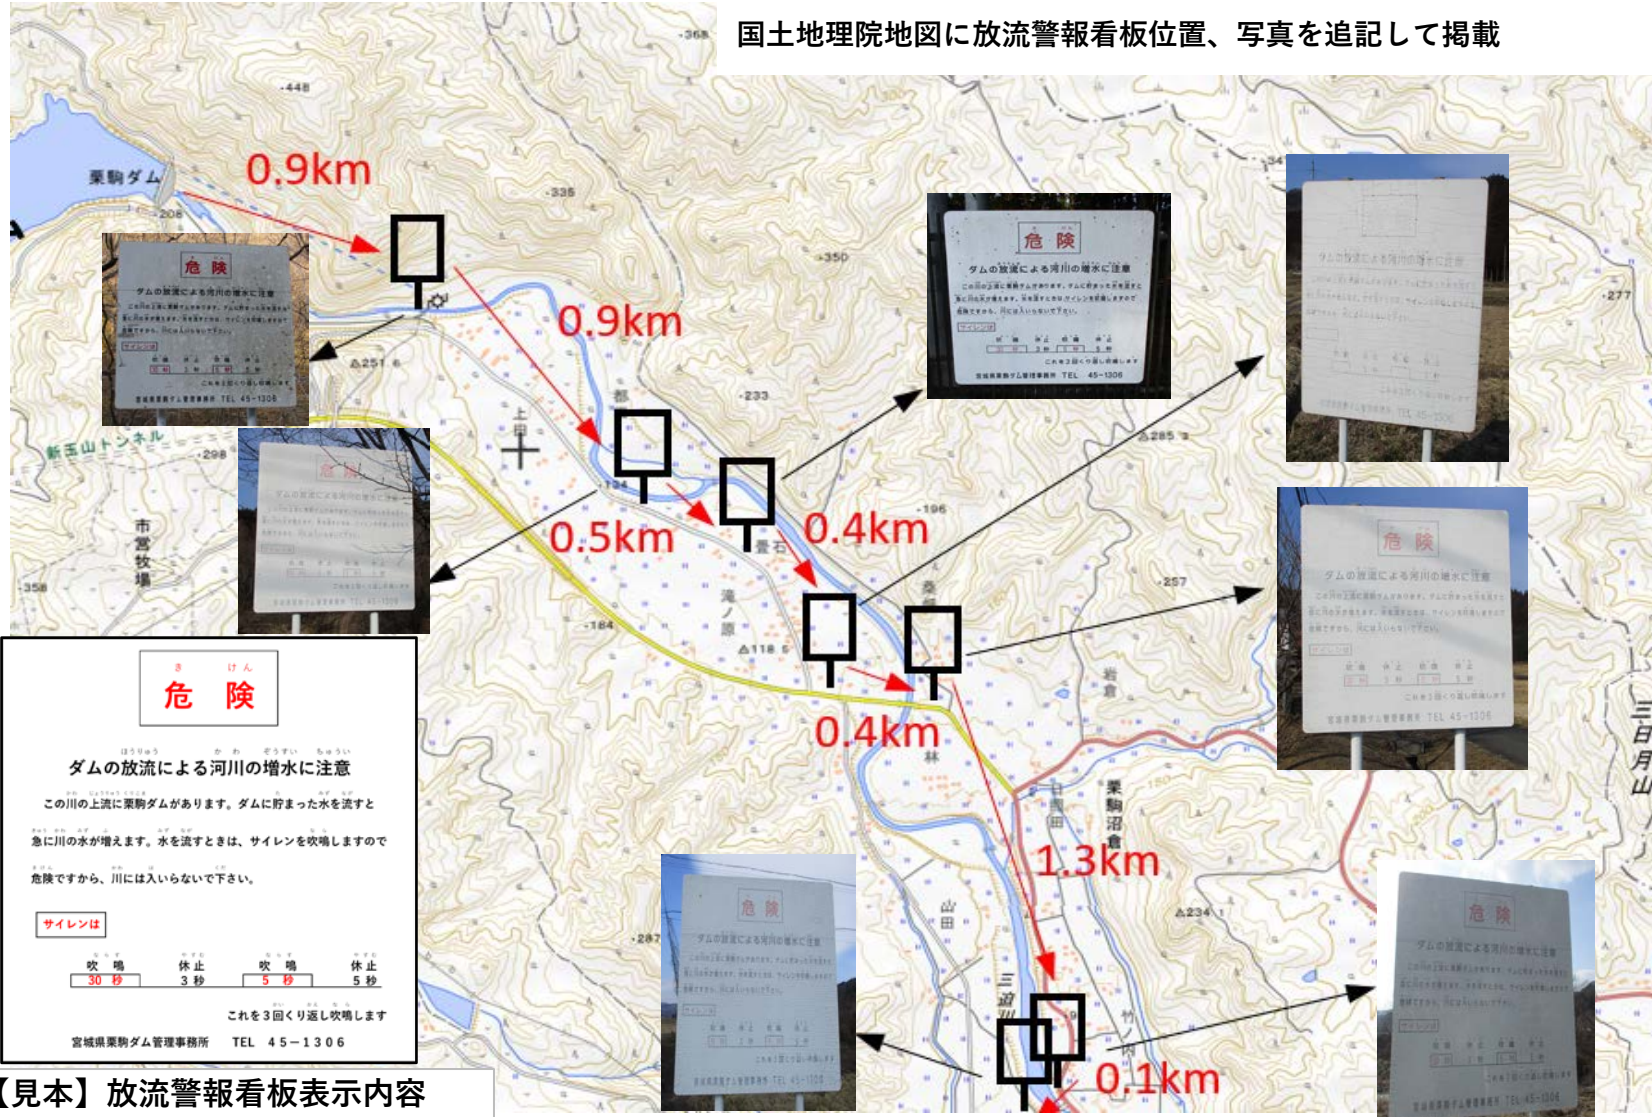

国土地理院地図に放流警報看板位置、写真を追記して掲載

き けん
危険

ほうりゅう かわ ぞうすい ちゅうい
ダムの放流による河川の増水に注意

この川の上流に栗駒ダムがあります。ダムに貯まった水を流すと
急に川の水が増えます。水を流すときは、サイレンを吹鳴しますので
危険ですから、川には入らないで下さい。

サイレンは

吹鳴	休止	吹鳴	休止
30秒	3秒	5秒	5秒

これを3回くり返し吹鳴します

宮城県栗駒ダム管理事務所 TEL 45-1306

【見本】注意喚起看板表示内容

国土地理院地図に放流警報看板位置、写真を追記して掲載

【見本】放流警報看板表示内容

【見本】放流警報看板表示内容

国土地理院地図に放流警報看板位置、写真を追記して掲載

【見本】放流警報看板表示内容