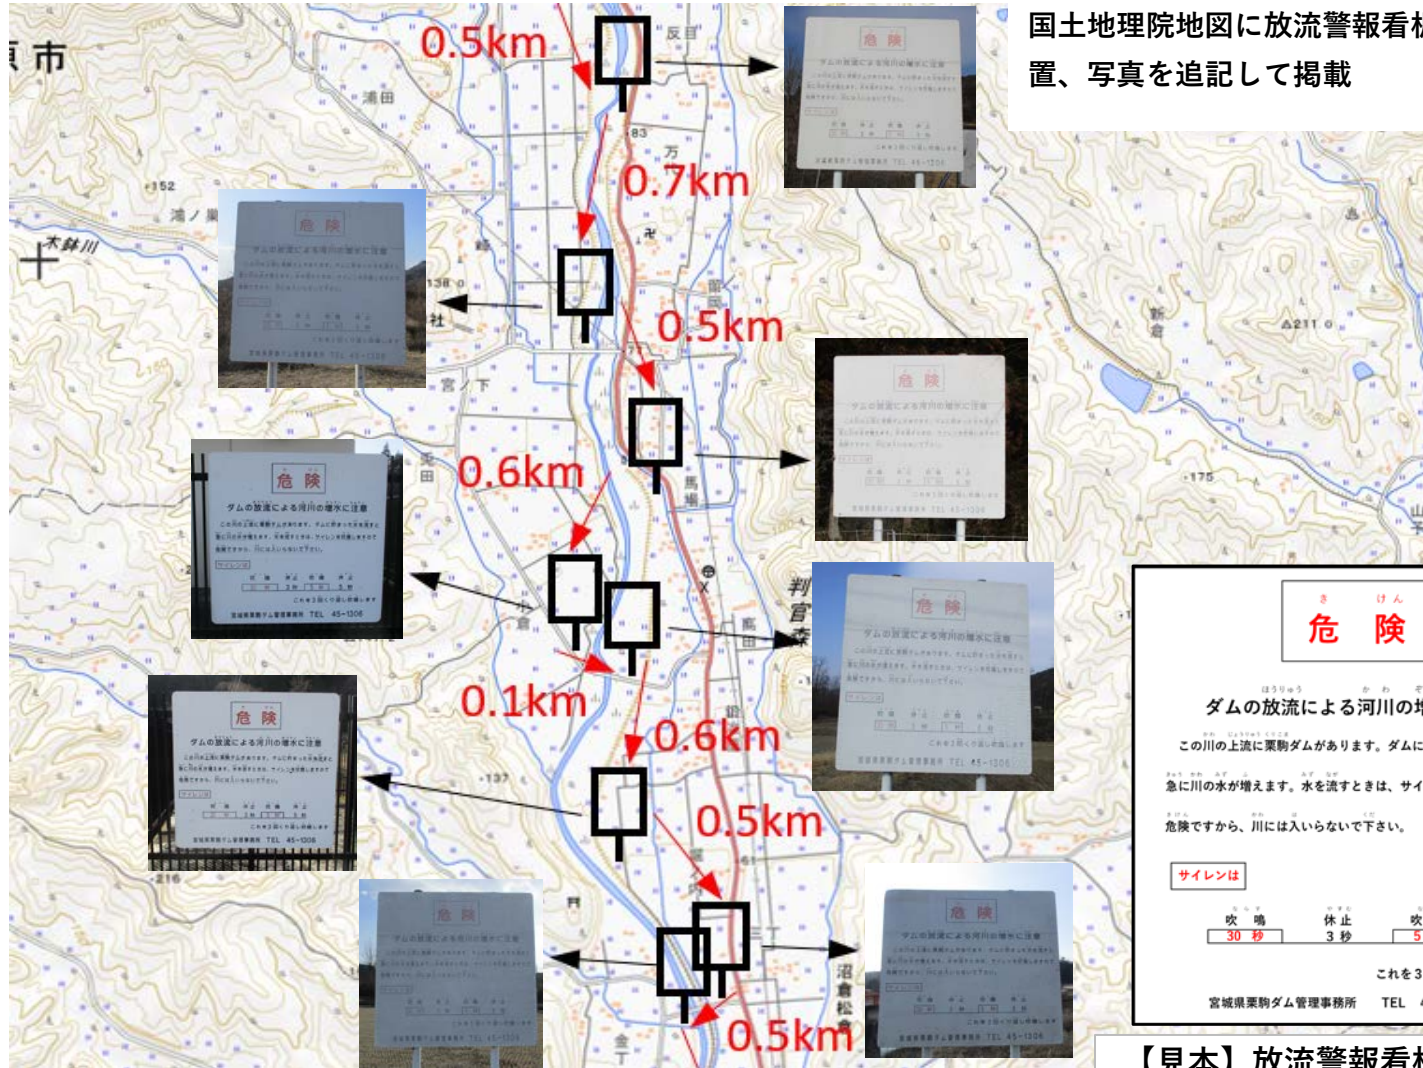

国土地理院地図に放流警報看板位置、写真を追記して掲載

き けん
危険

ほうりゅう かわ ぞうすい ちゅうい
ダムの放流による河川の増水に注意

この川の上流に栗駒ダムがあります。ダムに貯まった水を流すと
急に川の水が増えます。水を流すときは、サイレンを吹鳴しますので
危険ですから、川には入らないで下さい。

サイレンは

吹鳴	休止	吹鳴	休止
30秒	3秒	5秒	5秒

これを3回くり返し吹鳴します

宮城県栗駒ダム管理事務所 TEL 45-1306

【見本】注意喚起看板表示内容

国土地理院地図に放流警報看板位置、写真を追記して掲載

【見本】放流警報看板表示内容

【見本】放流警報看板表示内容

国土地理院地図に放流警報看板位置、写真を追記して掲載

【見本】放流警報看板表示内容