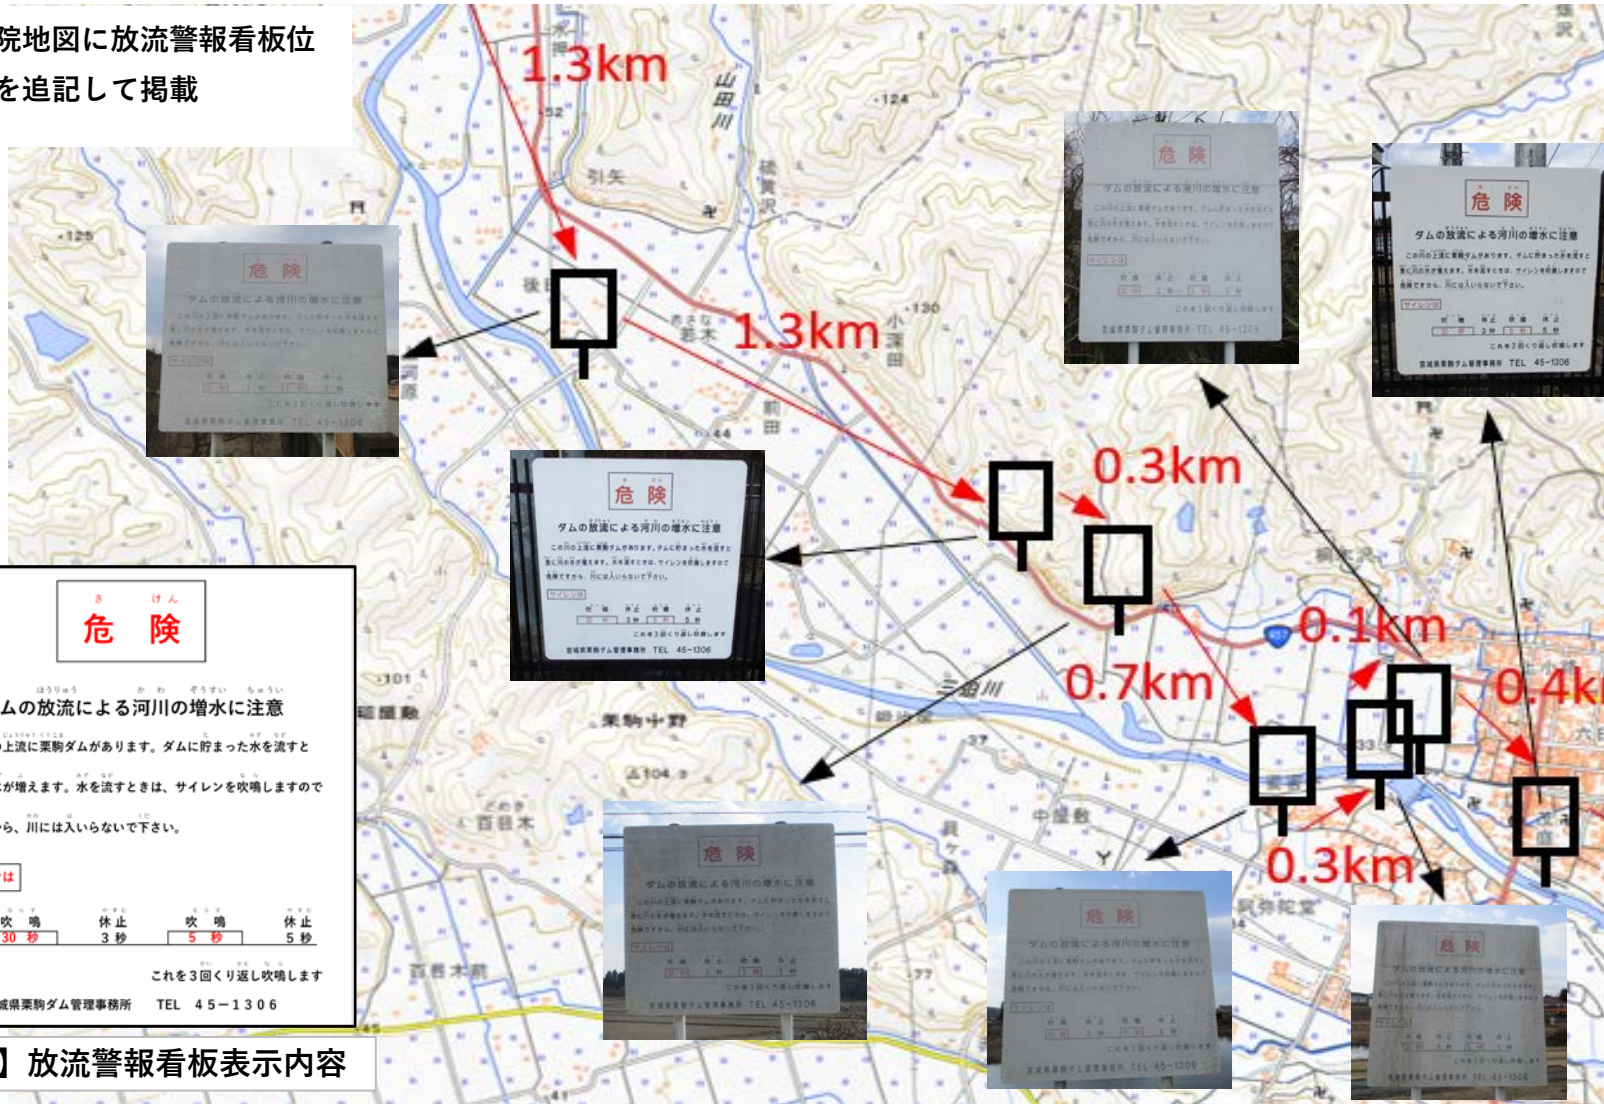

国土地理院地図に放流警報看板位置、写真を追記して掲載

き けん
危険

ほうりゅう かわ ぞうすい ちゅうい
ダムの放流による河川の増水に注意

この川の上流に栗駒ダムがあります。ダムに貯まった水を流すと
急に川の水が増えます。水を流すときは、サイレンを吹鳴しますので
危険ですから、川には入らないで下さい。

サイレンは

吹鳴	休止	吹鳴	休止
30秒	3秒	5秒	5秒

これを3回くり返し吹鳴します

宮城県栗駒ダム管理事務所 TEL 45-1306

【見本】注意喚起看板表示内容

国土地理院地図に放流警報看板位置、写真を追記して掲載

【見本】放流警報看板表示内容

【見本】放流警報看板表示内容

国土地理院地図に放流警報看板位置、写真を追記して掲載

【見本】放流警報看板表示内容