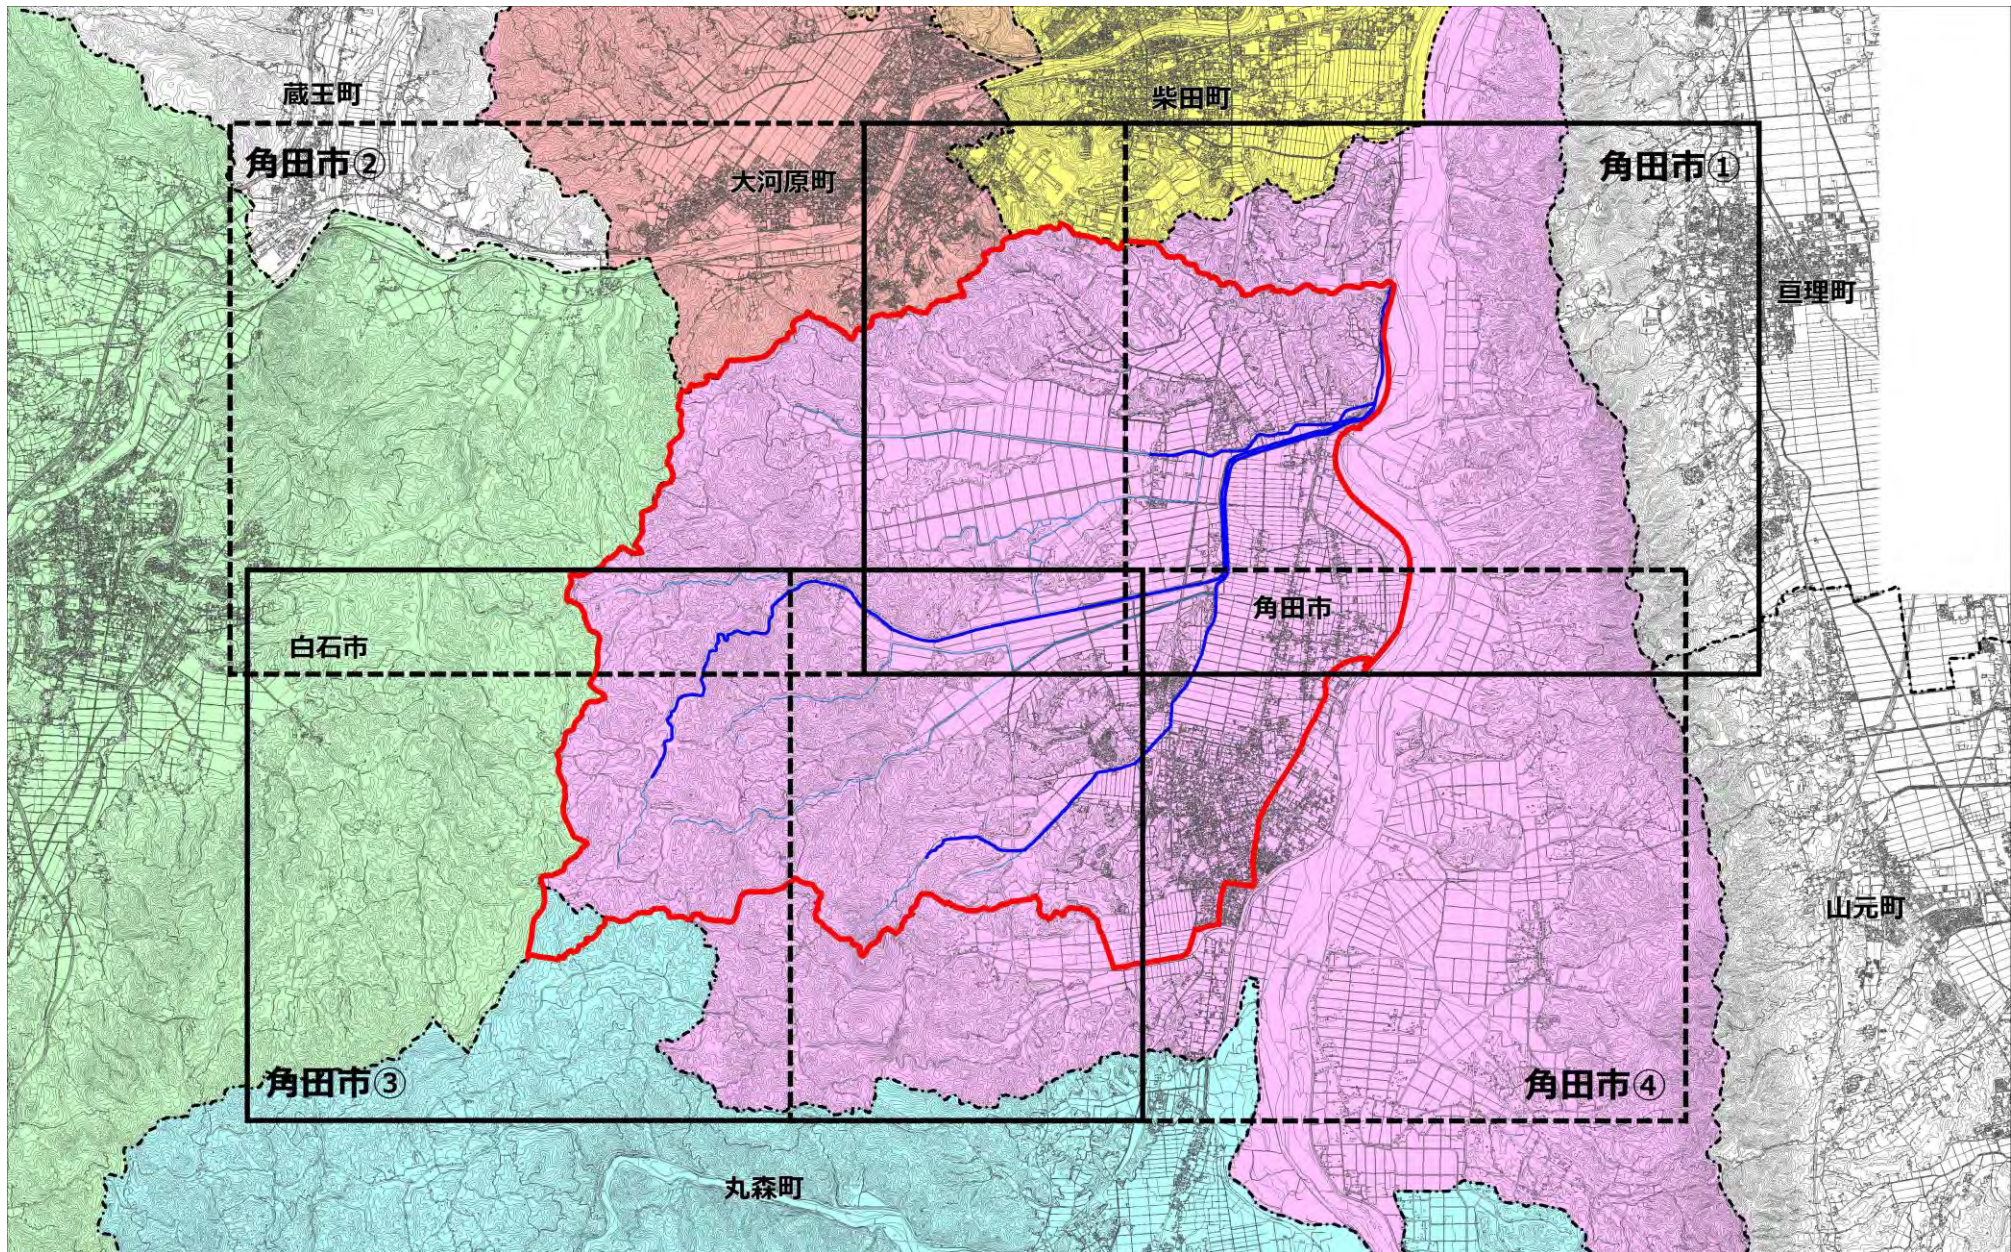

特定都市河川流域（尾袋川）（1/12）

特定都市河川流域（尾袋川）拡大図（角田市 図郭図）（2/12）

特定都市河川流域（尾袋川）拡大図（角田市①）（3/12）

特定都市河川流域（尾袋川）拡大図（角田市②）（4/12）

特定都市河川流域（尾袋川）拡大図（角田市③）（5/12）

特定都市河川流域（尾袋川）拡大図（角田市④）（6/12）

特定都市河川流域（尾袋川）拡大図（柴田町）（7/12）

特定都市河川流域（尾袋川）拡大図（大河原町）（8/12）

特定都市河川流域（尾袋川）拡大図（白石市 図郭図）（9/12）

特定都市河川流域（尾袋川）拡大図（白石市①）（10/12）

特定都市河川流域（尾袋川）拡大図（白石市②）（11/12）

特定都市河川流域（尾袋川）拡大図（丸森町）（12/12）