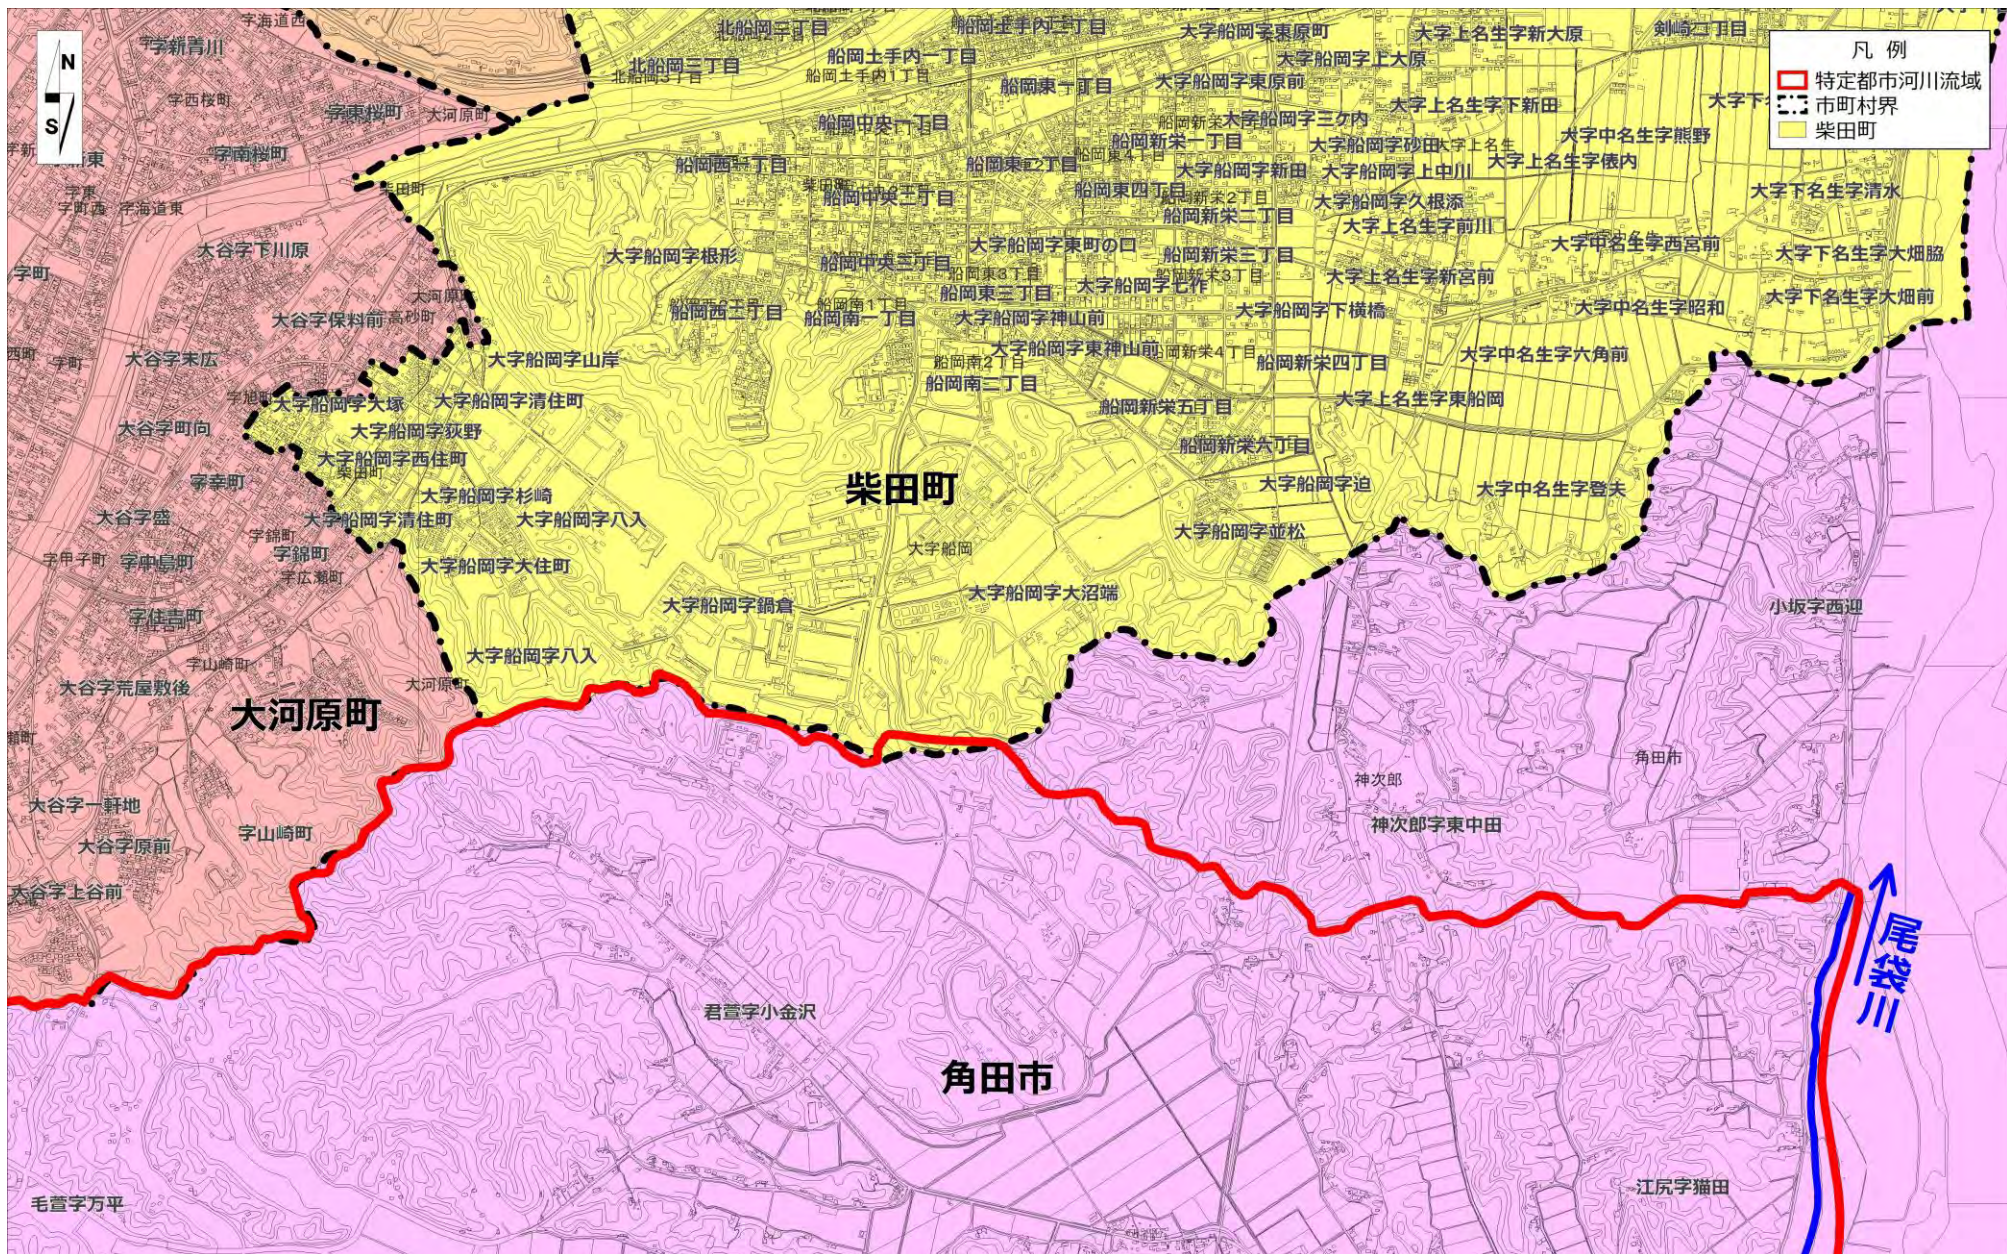

特定都市河川流域（尾袋川）（1/12）

特定都市河川流域（尾袋川）拡大図（角田市 図郭図）（2/12）

特定都市河川流域（尾袋川）拡大図（角田市①）（3/12）

特定都市河川流域（尾袋川）拡大図（角田市②）（4/12）

特定都市河川流域（尾袋川）拡大図（角田市③）（5/12）

特定都市河川流域（尾袋川）拡大図（角田市④）（6/12）

特定都市河川流域（尾袋川）拡大図（柴田町）（7/12）

特定都市河川流域（尾袋川）拡大図（大河原町）（8/12）

特定都市河川流域（尾袋川）拡大図（白石市 図郭図）（9/12）

特定都市河川流域（尾袋川）拡大図（白石市①）（10/12）

特定都市河川流域（尾袋川）拡大図（白石市②）（11/12）

特定都市河川流域（尾袋川）拡大図（丸森町）（12/12）