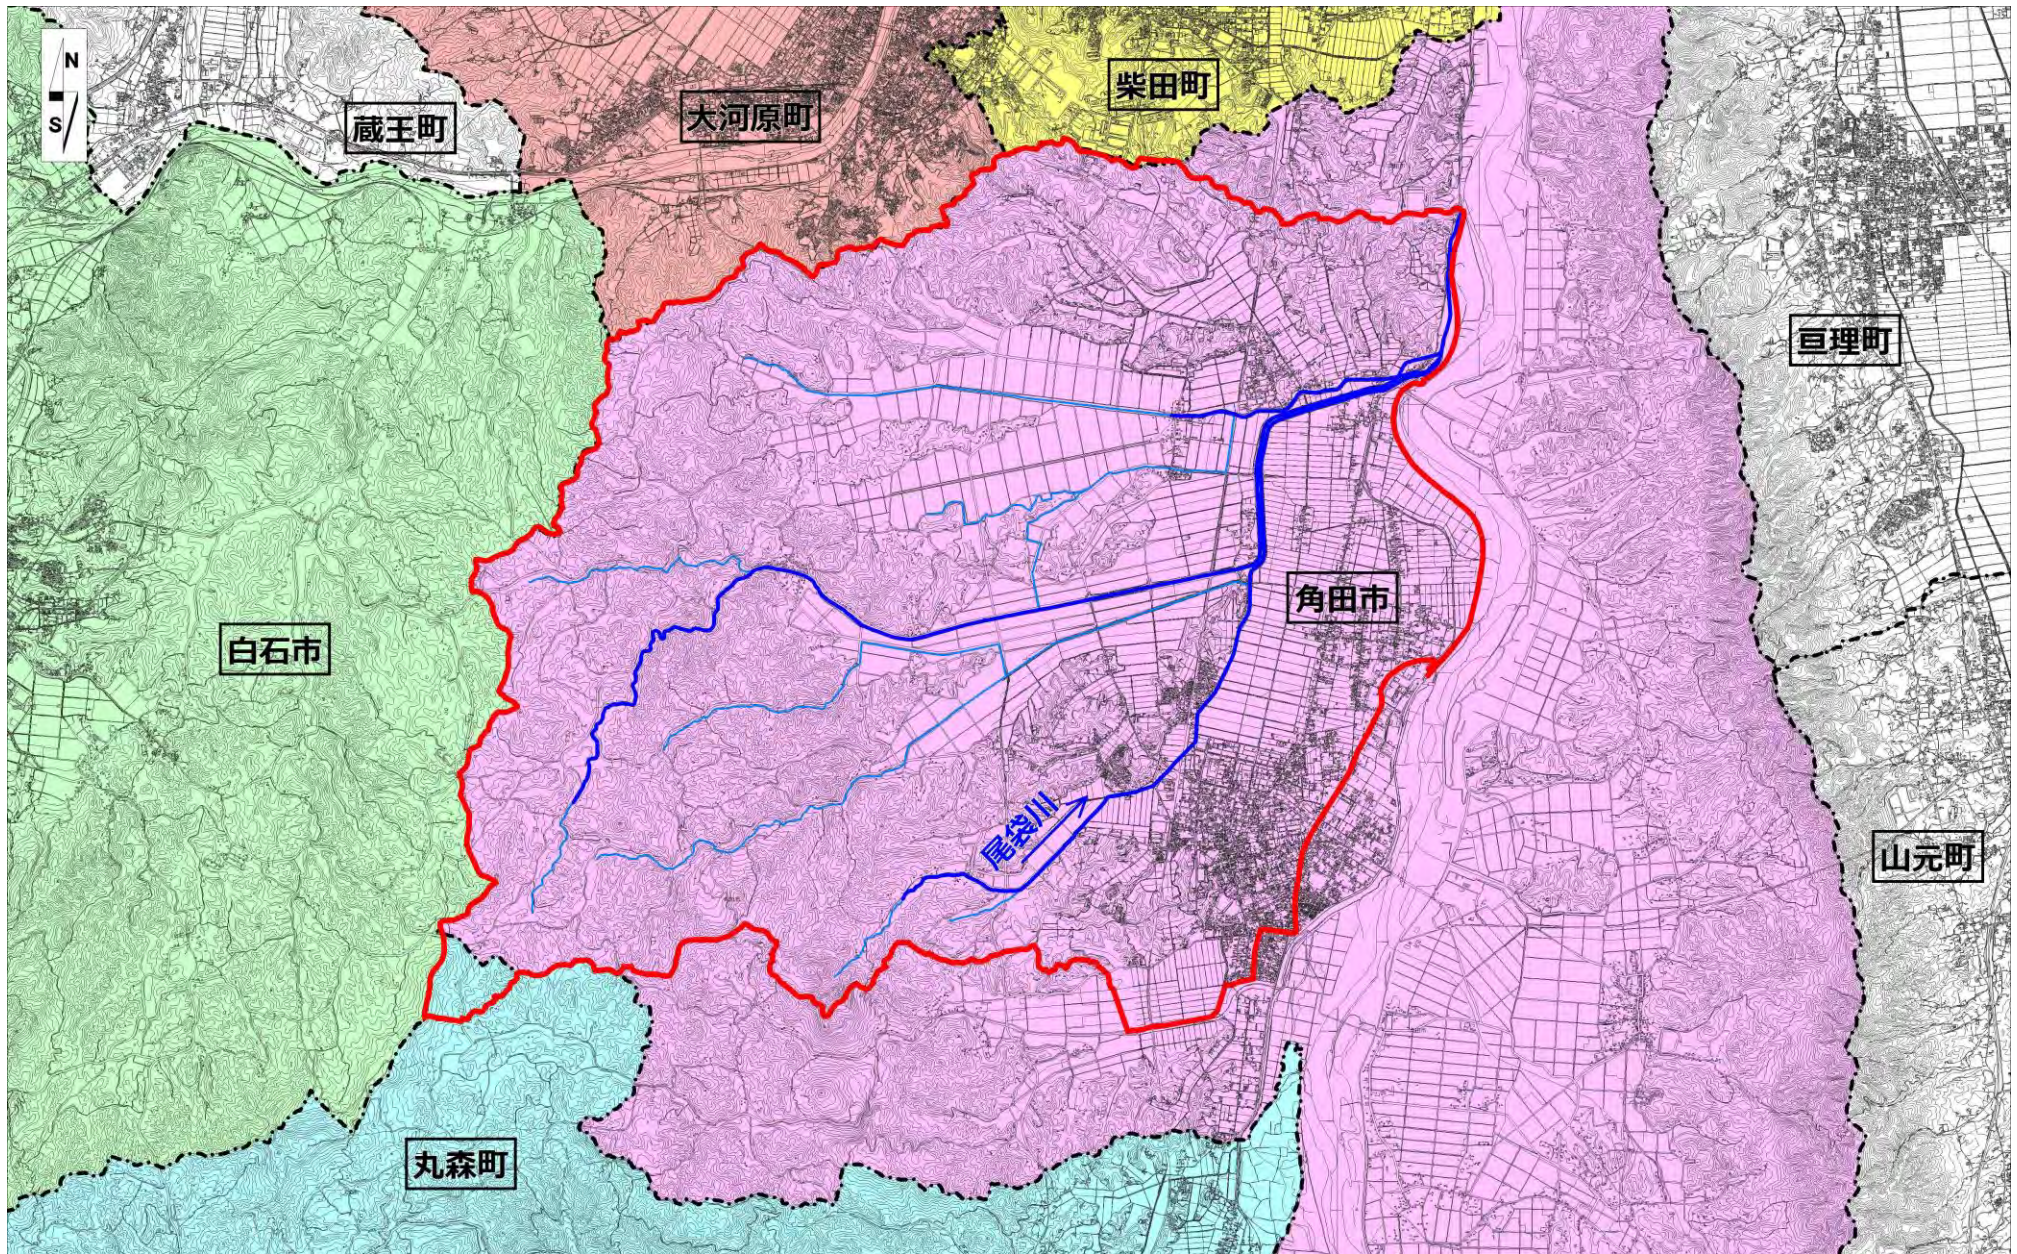

特定都市河川流域（尾袋川）（1/12）

特定都市河川流域（尾袋川）拡大図（角田市 図郭図）（2/12）

特定都市河川流域（尾袋川）拡大図（角田市①）（3/12）

特定都市河川流域（尾袋川）拡大図（角田市②）（4/12）

特定都市河川流域（尾袋川）拡大図（角田市③）（5/12）

特定都市河川流域（尾袋川）拡大図（角田市④）（6/12）

特定都市河川流域（尾袋川）拡大図（柴田町）（7/12）

特定都市河川流域（尾袋川）拡大図（大河原町）（8/12）

特定都市河川流域（尾袋川）拡大図（白石市 図郭図）（9/12）

特定都市河川流域（尾袋川）拡大図（白石市①）（10/12）

特定都市河川流域（尾袋川）拡大図（白石市②）（11/12）

特定都市河川流域（尾袋川）拡大図（丸森町）（12/12）