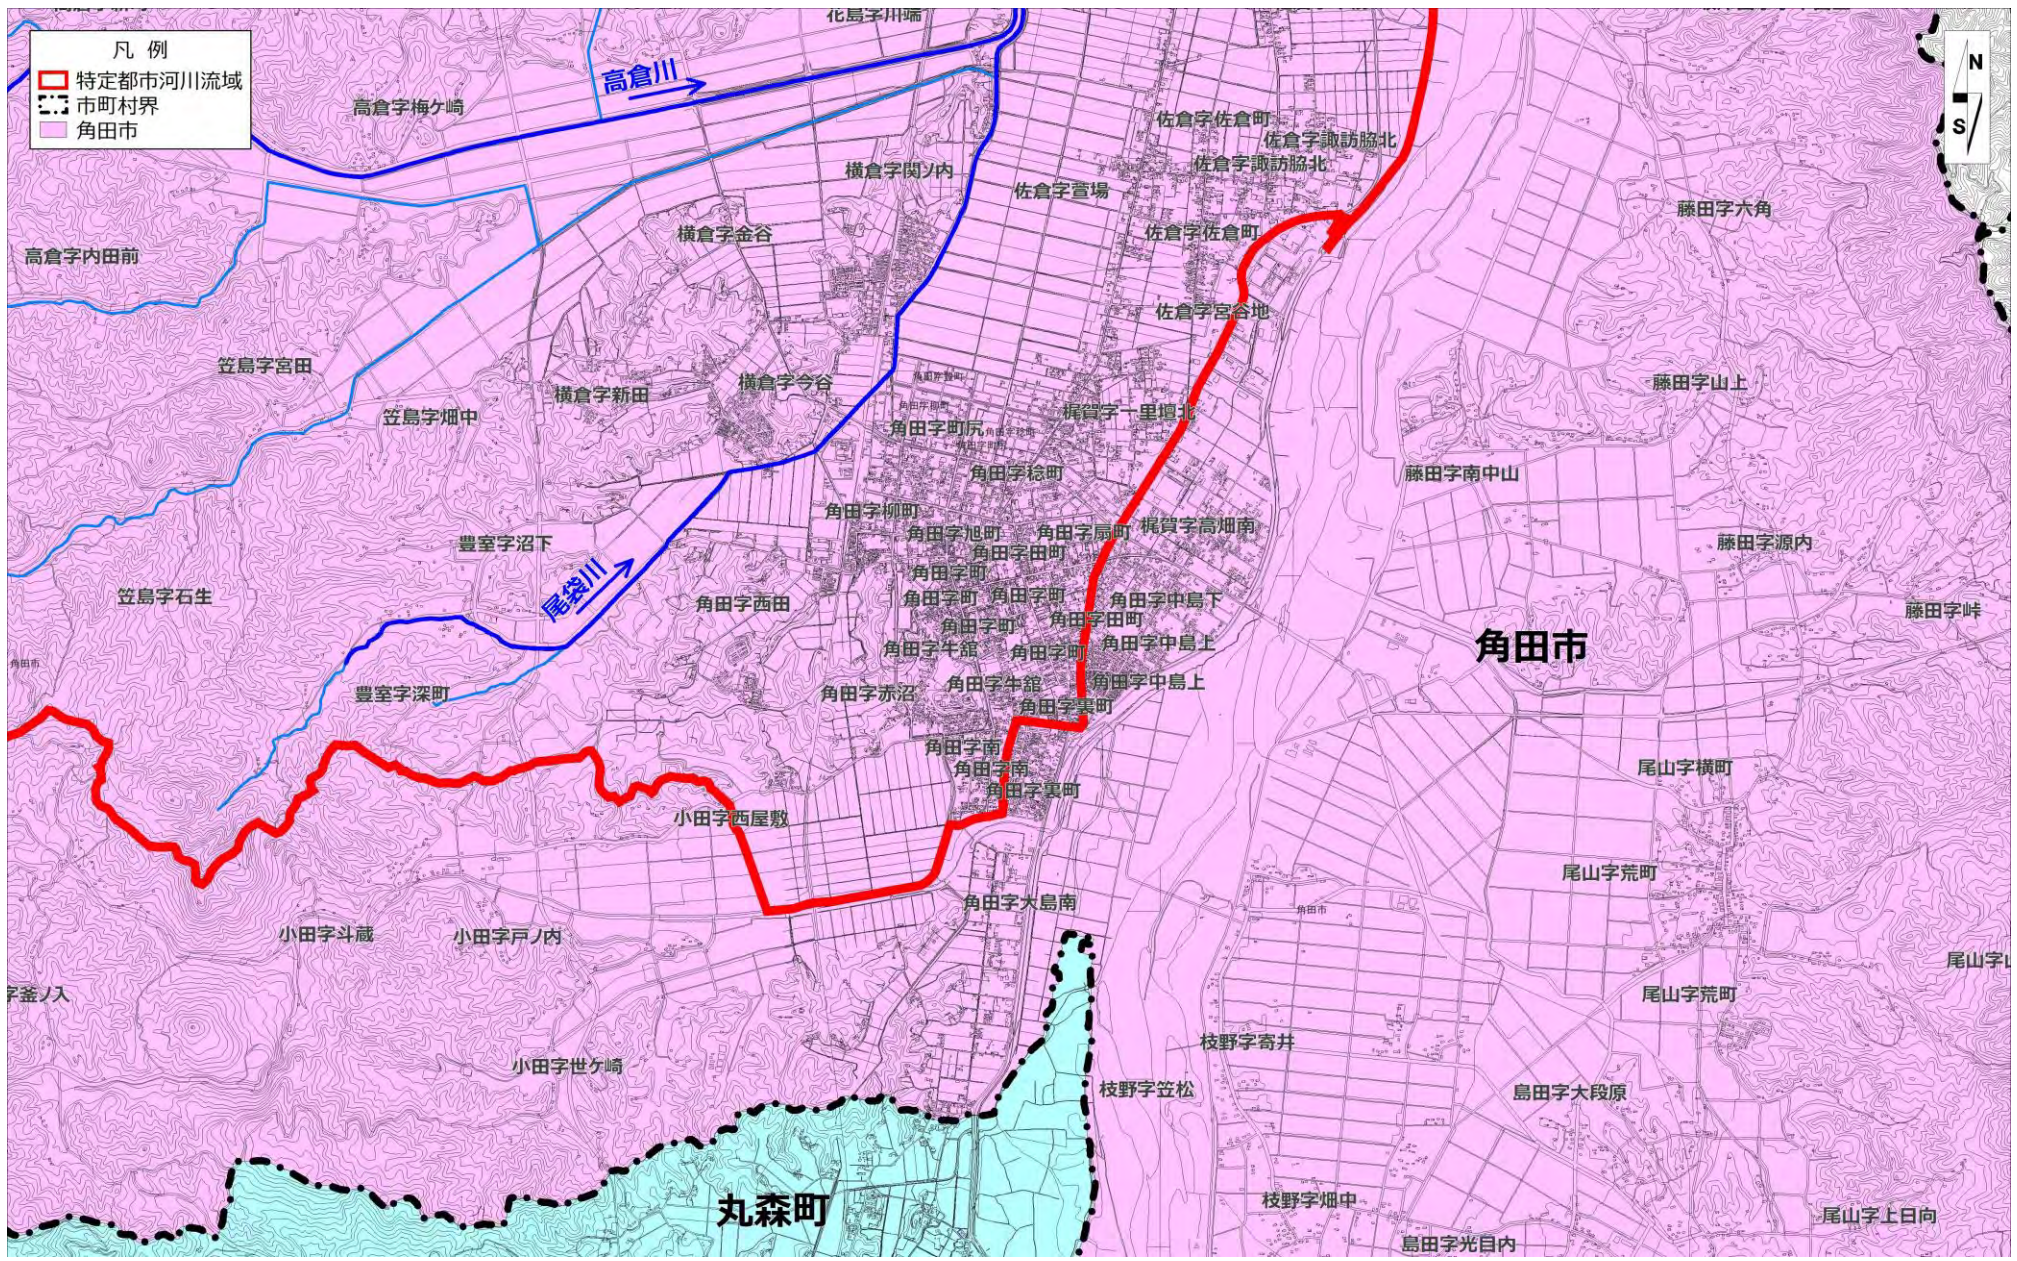

特定都市河川流域（尾袋川）（1/12）

特定都市河川流域（尾袋川）拡大図（角田市 図郭図）（2/12）

特定都市河川流域（尾袋川）拡大図（角田市①）（3/12）

特定都市河川流域（尾袋川）拡大図（角田市②）（4/12）

特定都市河川流域（尾袋川）拡大図（角田市③）（5/12）

特定都市河川流域（尾袋川）拡大図（角田市④）（6/12）

特定都市河川流域（尾袋川）拡大図（柴田町）（7/12）

特定都市河川流域（尾袋川）拡大図（大河原町）（8/12）

特定都市河川流域（尾袋川）拡大図（白石市 図郭図）（9/12）

特定都市河川流域（尾袋川）拡大図（白石市①）（10/12）

特定都市河川流域（尾袋川）拡大図（白石市②）（11/12）

特定都市河川流域（尾袋川）拡大図（丸森町）（12/12）