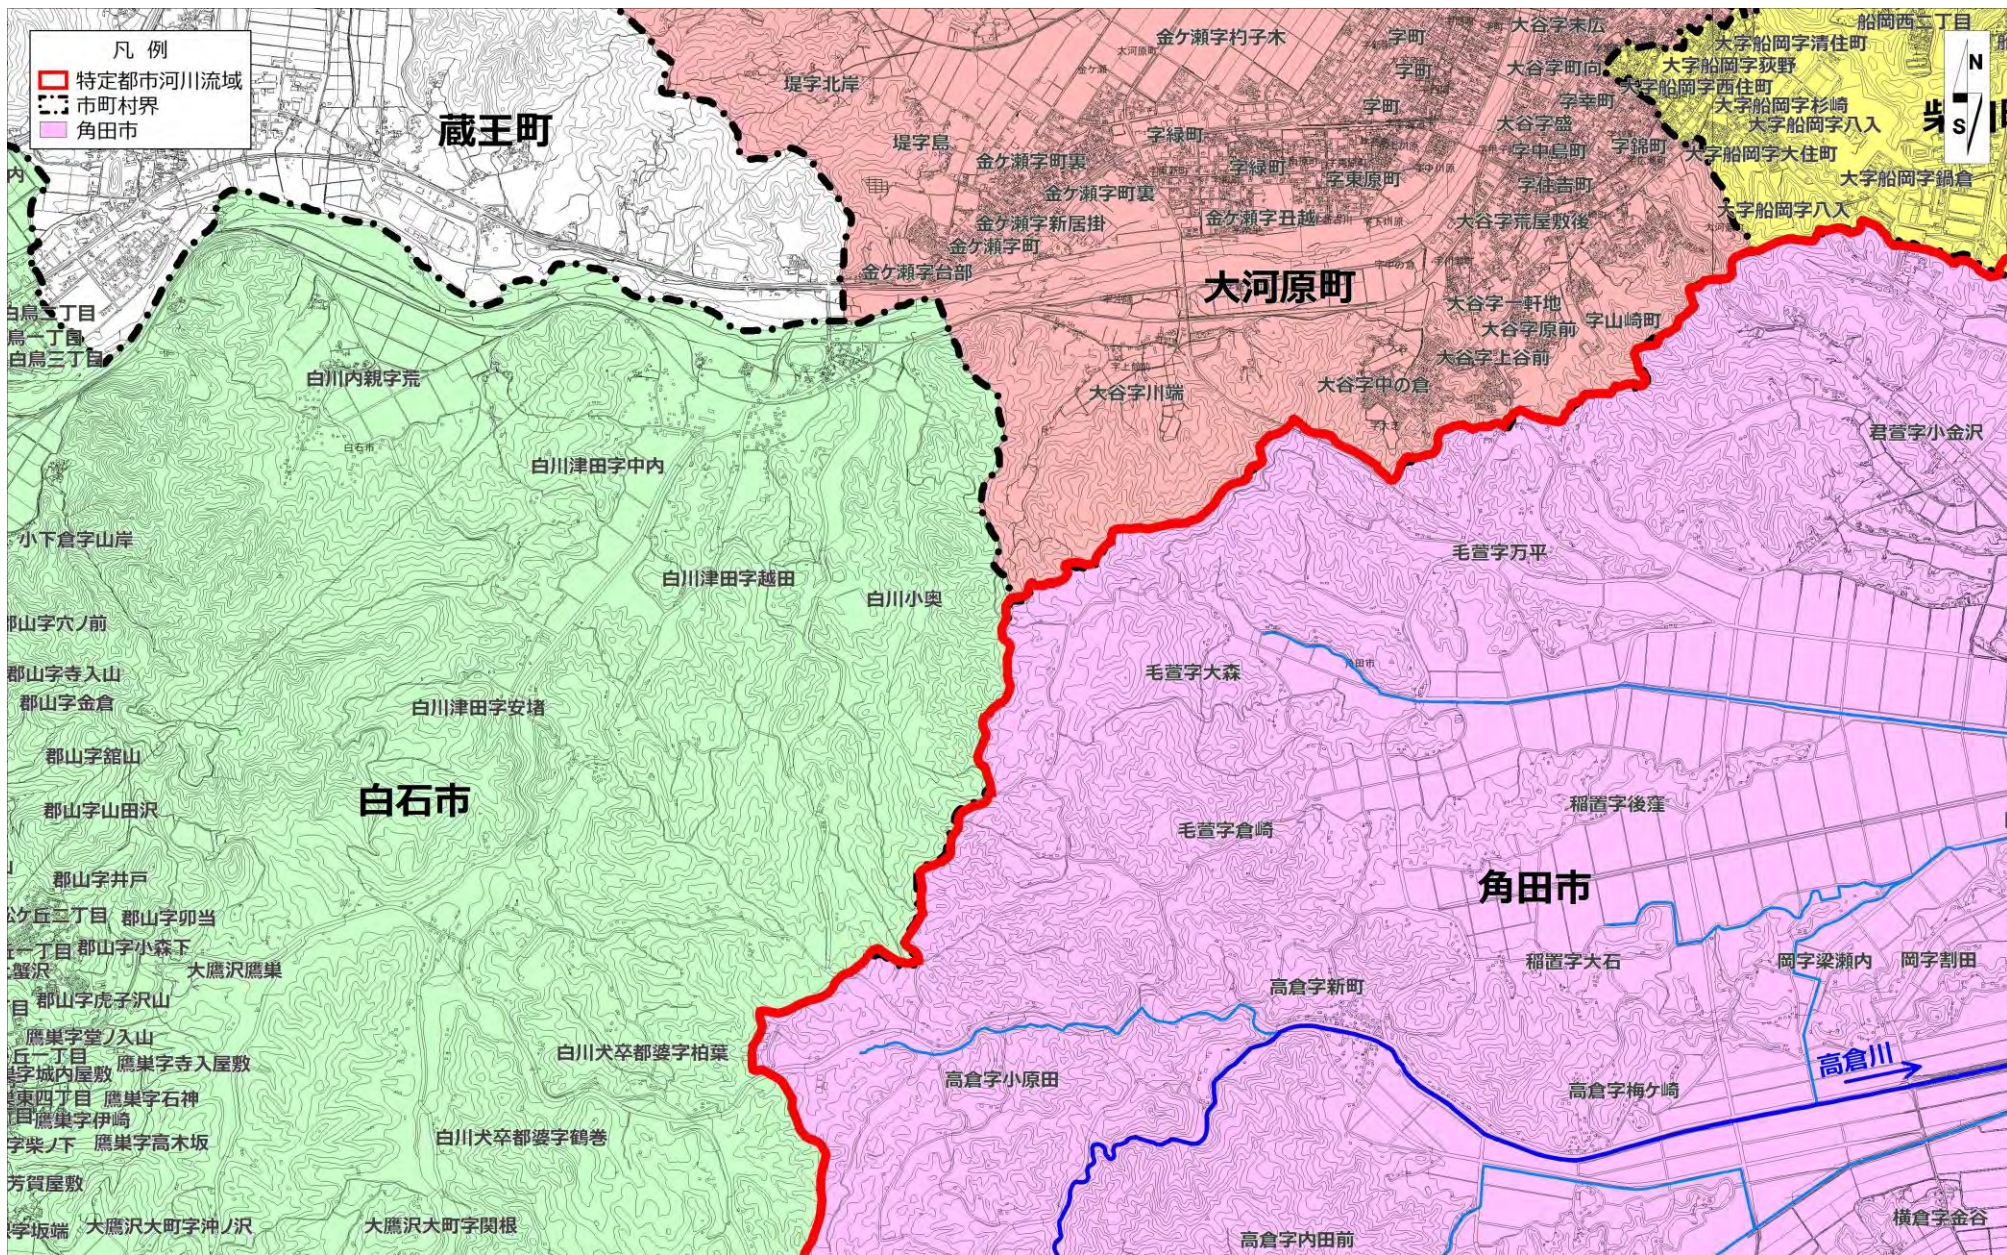

特定都市河川流域（尾袋川）（1/12）

特定都市河川流域（尾袋川）拡大図（角田市 図郭図）（2/12）

特定都市河川流域（尾袋川）拡大図（角田市①）（3/12）

特定都市河川流域（尾袋川）拡大図（角田市②）（4/12）

特定都市河川流域（尾袋川）拡大図（角田市③）（5/12）

特定都市河川流域（尾袋川）拡大図（角田市④）（6/12）

特定都市河川流域（尾袋川）拡大図（柴田町）（7/12）

特定都市河川流域（尾袋川）拡大図（大河原町）（8/12）

特定都市河川流域（尾袋川）拡大図（白石市 図郭図）（9/12）

特定都市河川流域（尾袋川）拡大図（白石市①）（10/12）

特定都市河川流域（尾袋川）拡大図（白石市②）（11/12）

特定都市河川流域（尾袋川）拡大図（丸森町）（12/12）