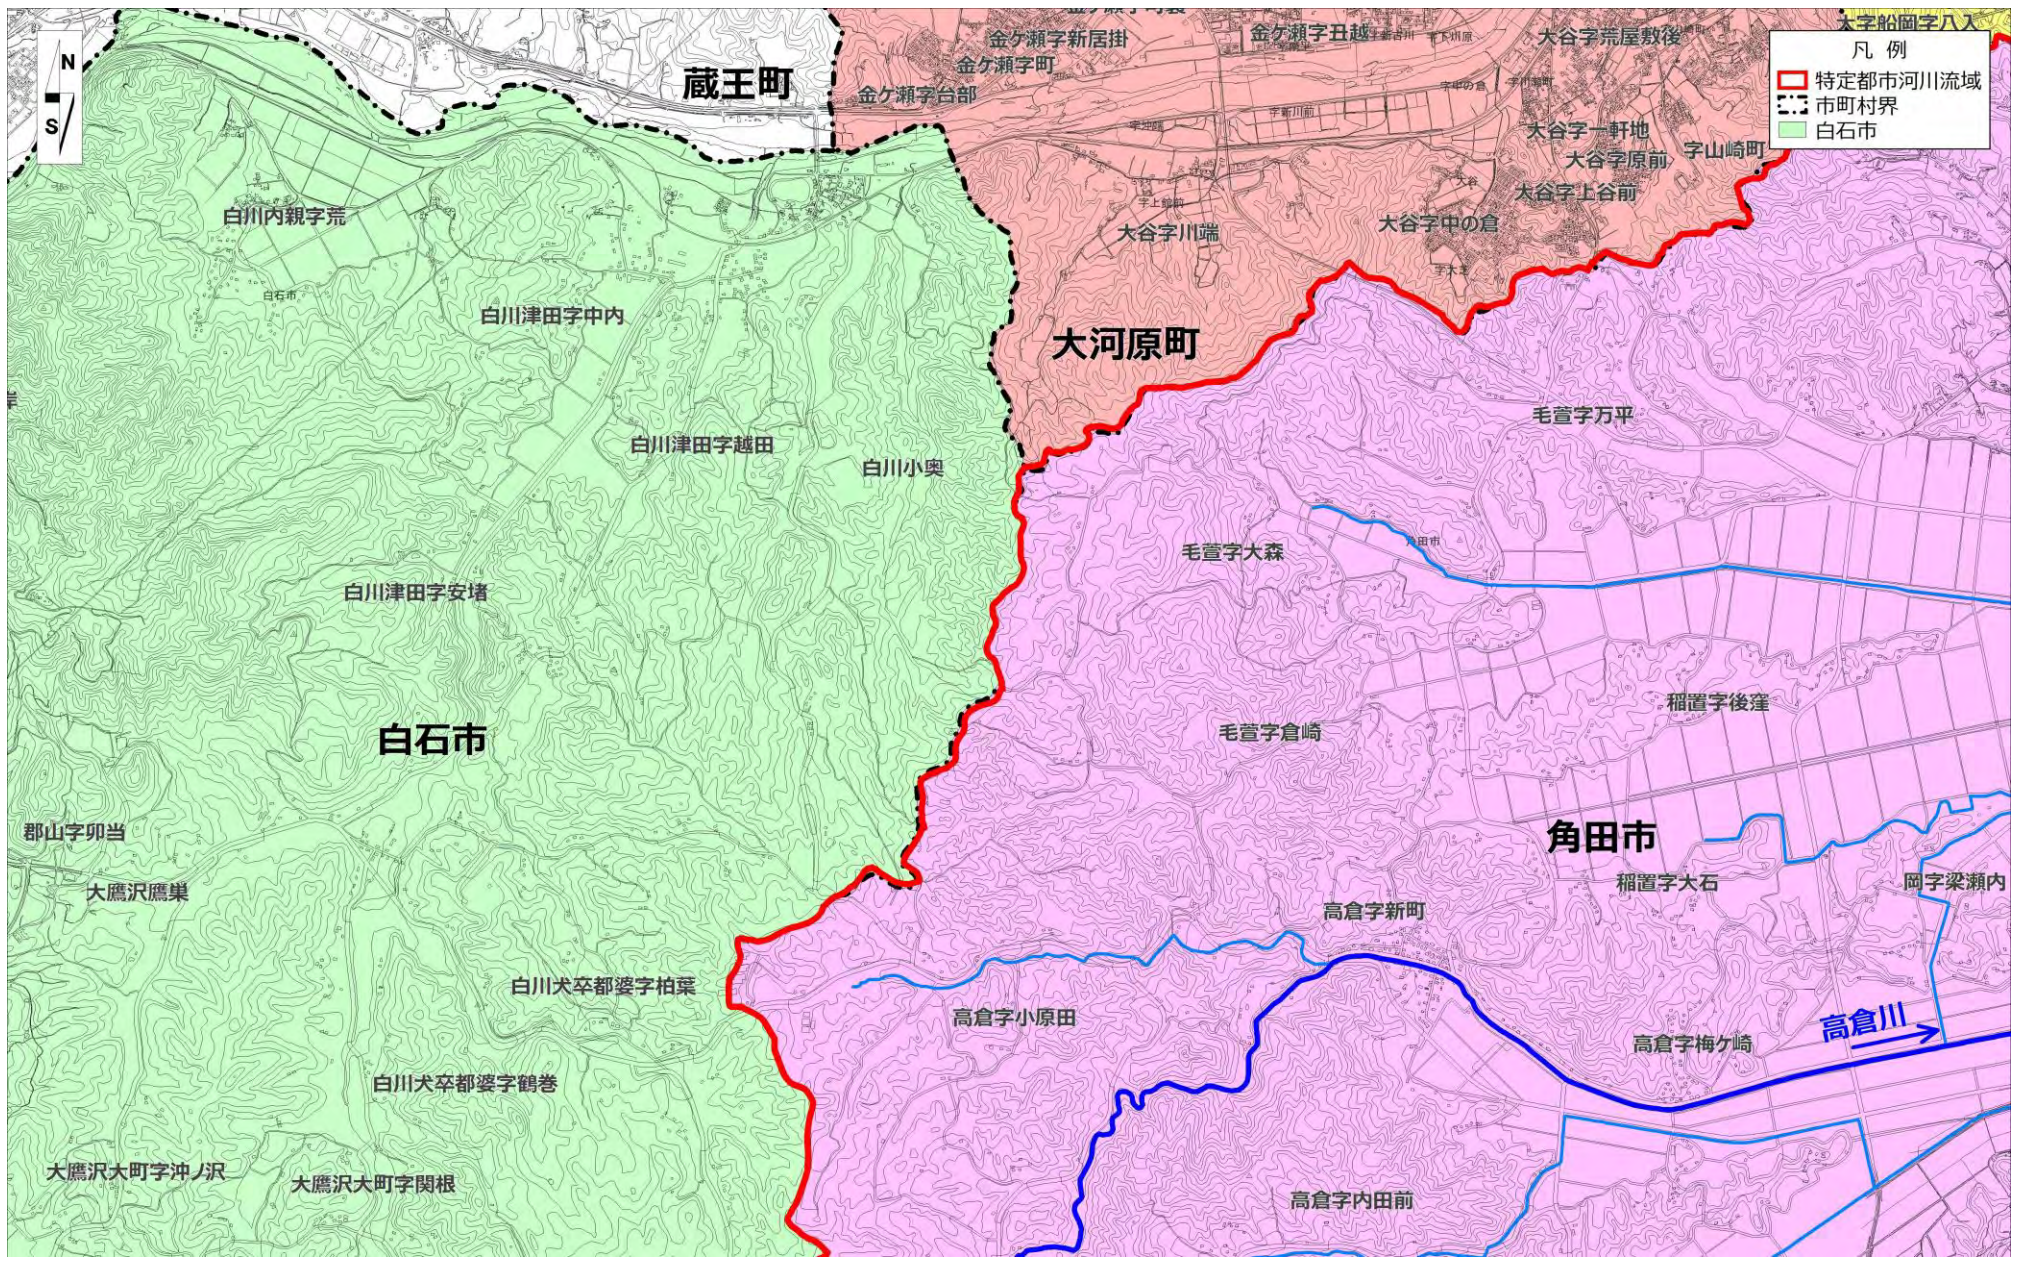

特定都市河川流域（尾袋川）（1/12）

特定都市河川流域（尾袋川）拡大図（角田市 図郭図）（2/12）

特定都市河川流域（尾袋川）拡大図（角田市①）（3/12）

特定都市河川流域（尾袋川）拡大図（角田市②）（4/12）

特定都市河川流域（尾袋川）拡大図（角田市③）（5/12）

特定都市河川流域（尾袋川）拡大図（角田市④）（6/12）

特定都市河川流域（尾袋川）拡大図（柴田町）（7/12）

特定都市河川流域（尾袋川）拡大図（大河原町）（8/12）

特定都市河川流域（尾袋川）拡大図（白石市 図郭図）（9/12）

特定都市河川流域（尾袋川）拡大図（白石市①）（10/12）

特定都市河川流域（尾袋川）拡大図（白石市②）（11/12）

特定都市河川流域（尾袋川）拡大図（丸森町）（12/12）