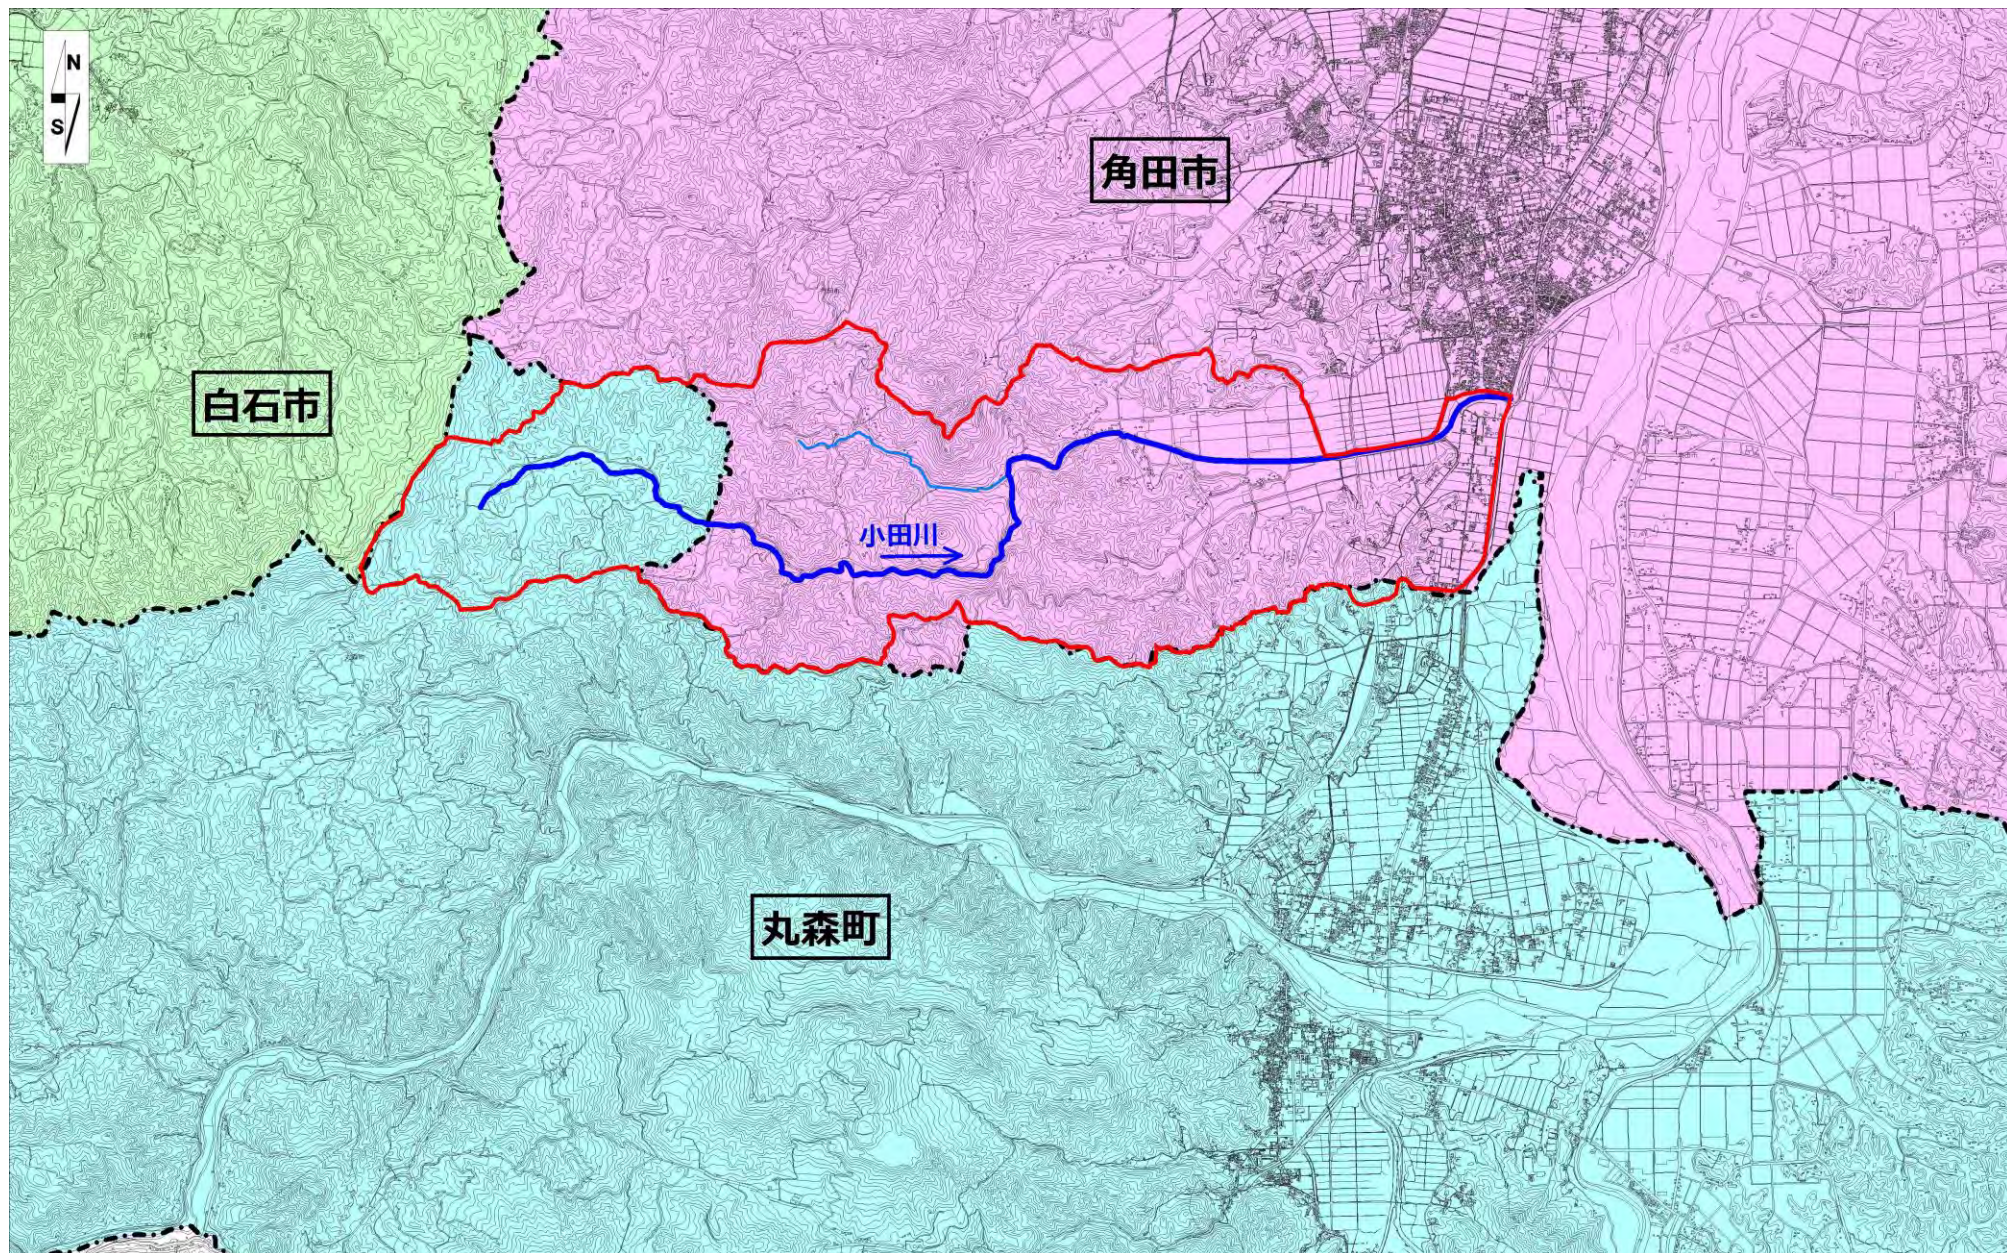

# 特定都市河川流域（小田川）（1/8）

# 特定都市河川流域（小田川）拡大図（角田市①）（3/8）

# 特定都市河川流域（小田川）拡大図（角田市②）（4/8）

# 特定都市河川流域（小田川）拡大図（白石市）（5/8）