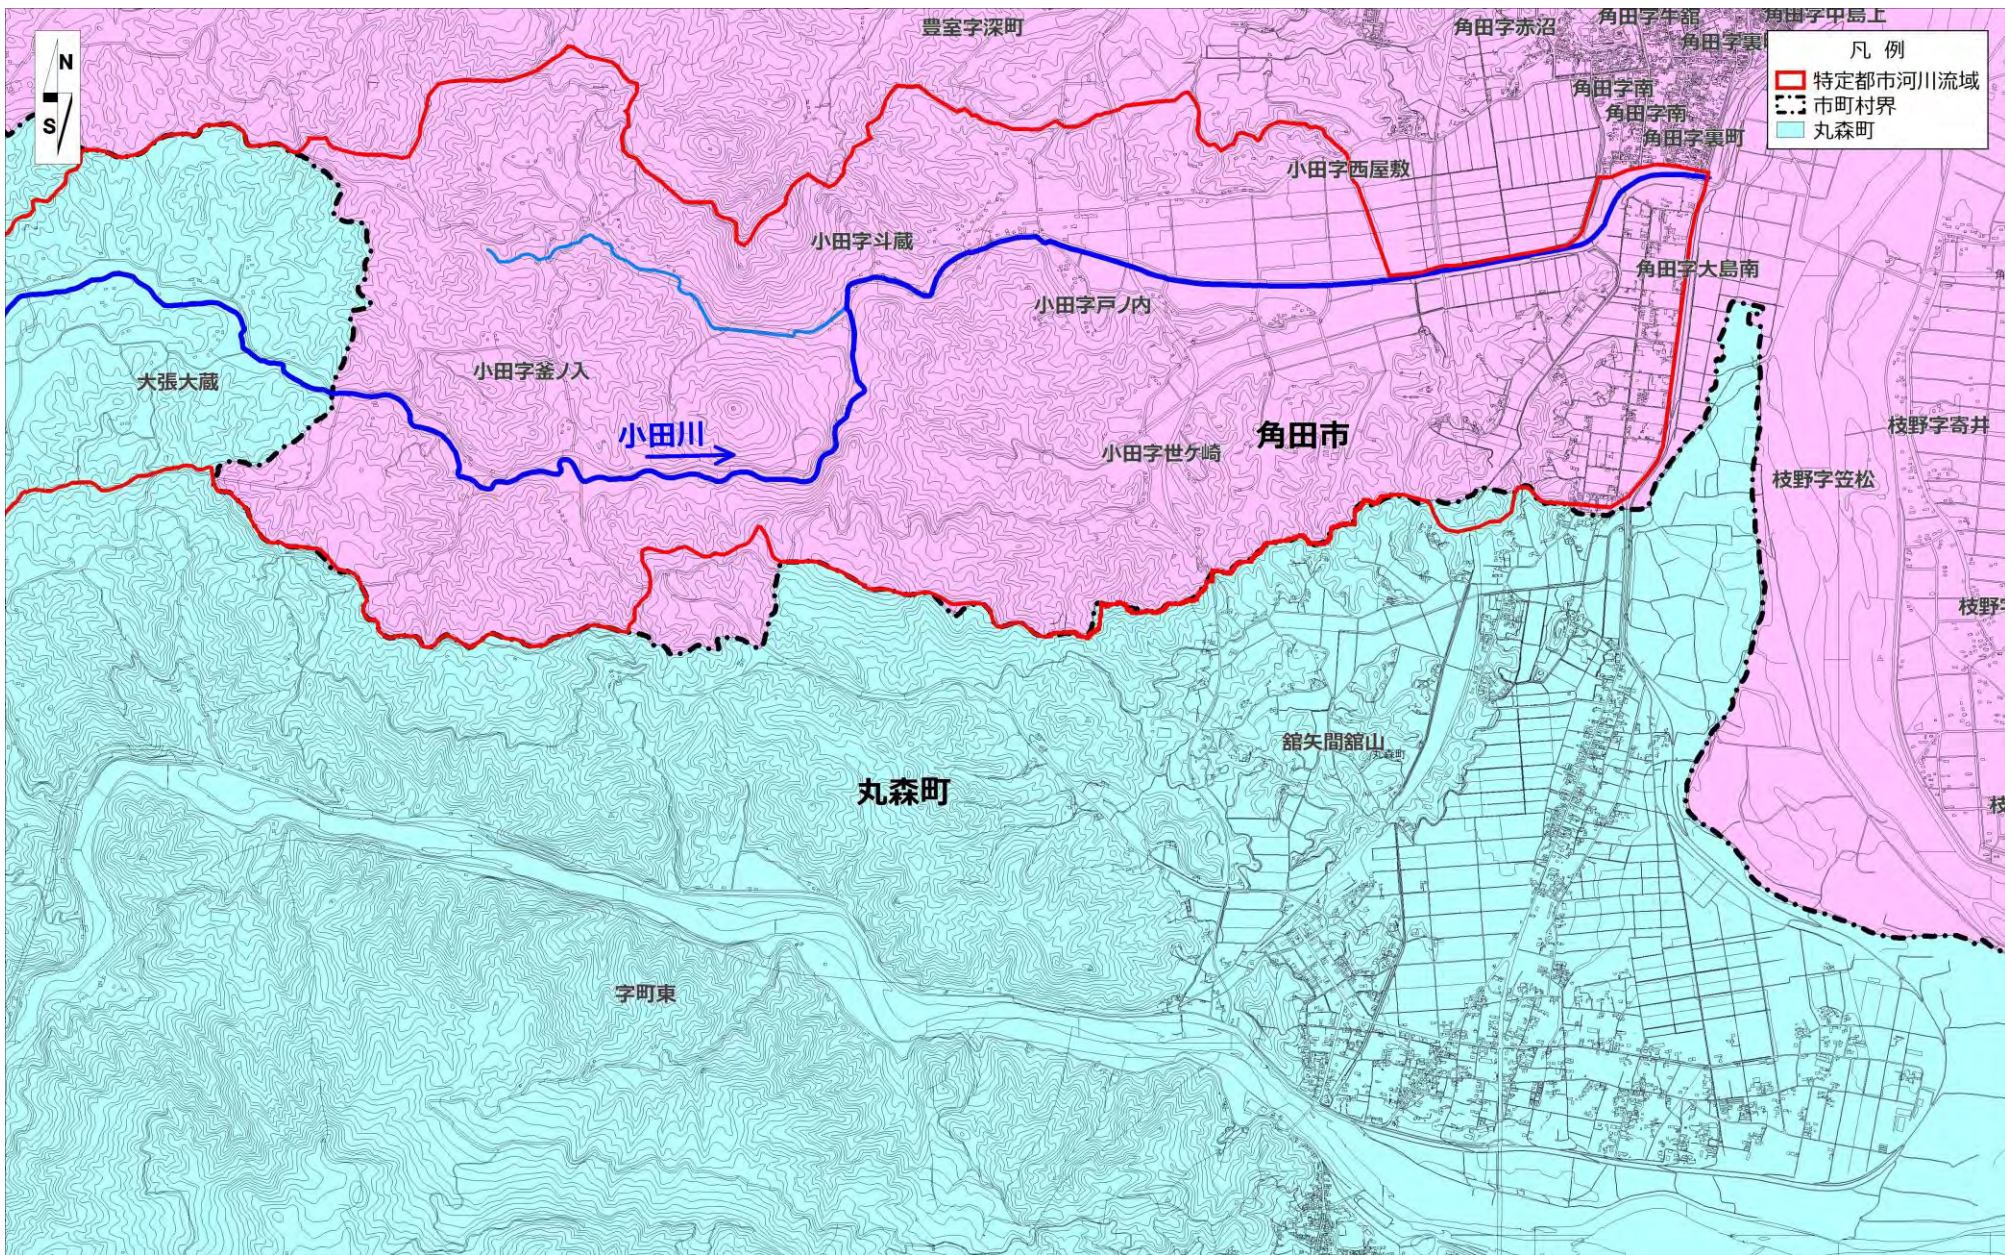

# 特定都市河川流域（小田川）（1/8）

# 特定都市河川流域（小田川）拡大図（角田市②）（4/8）

# 特定都市河川流域（小田川）拡大図（白石市）（5/8）

# 特定都市河川流域（小田川）拡大図（丸森町①）（7/8）