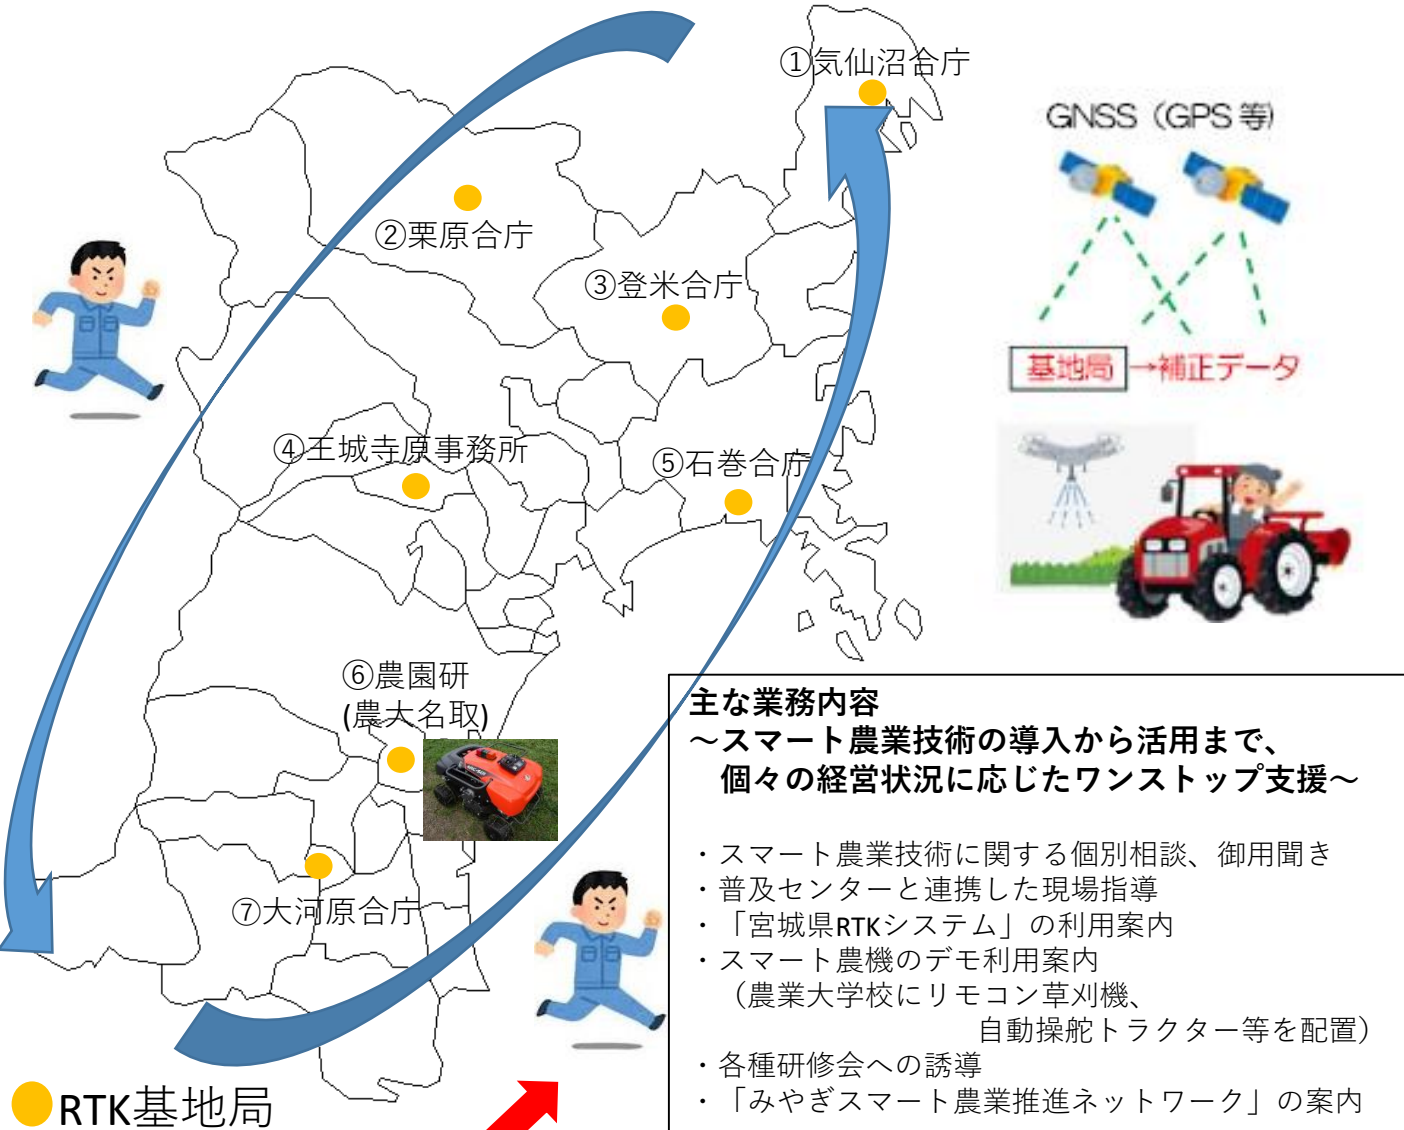

スマート農業コンシェルジュ

RTK基地局の速やかな利用拡大と確実な定着に向け、農家をサポート！

コンソーシアム
(技術実証等)

・大学、JA、農機メーカー、県等

みやぎスマート農業推進ネットワーク
(情報共有)

みやぎアグリテックアドバイザー
(専門家・実践者派遣)

農機メーカー
(包括連携協定)