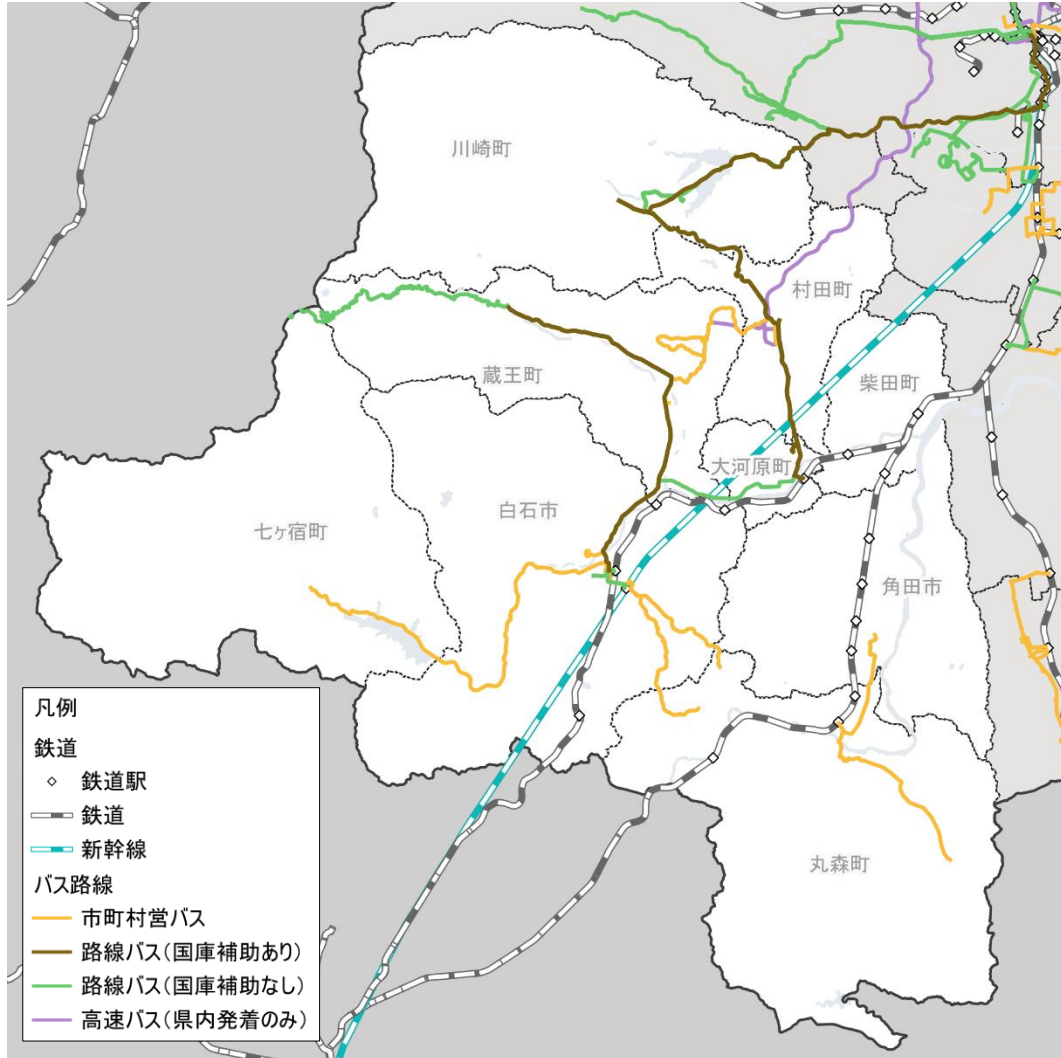

## 2. 圏域別(仙南圏域)

### (1) 運行状況

当該圏域では、地域間幹線系統（国庫補助路線）4系統のほか、補助を受けていない広域路線バスが運行している。鉄道は東北新幹線をはじめ、JR 東北本線、阿武隈急行線が運行している。

図 公共交通の運行状況(仙南圏域)

表 広域公共交通サービス一覧

市町村名	鉄道	高速バス※1	路線バス(広域)	市町村営バス(広域)	域内交通※2	離島航路
白石市	○東北新幹線、東北本線(JR東日本)		○白石遠刈田線(ミヤコーバス)	○大張線、白角線(白石市) ○七ヶ宿白石線(七ヶ宿町)	○白石市民バス(白石市)	
角田市	○阿武隈急行線(阿武隈急行)			○大内線(丸森町)	○デマンド型乗合タクシー(角田市)	
蔵王町		○仙台～蔵王町線(ミヤコーバス)	○白石遠刈田線、大河原遠刈田線(ミヤコーバス)	○永野線(蔵王町・村田町)	○町民バス、町民タクシー(蔵王町)	
七ヶ宿町				○七ヶ宿白石線(七ヶ宿町)	○町営バス(七ヶ宿町)	
大河原町	○東北本線(JR東日本)		○川崎線、大河原遠刈田線(ミヤコーバス)		○デマンド型乗合タクシー(大河原町)	
村田町		○仙台～蔵王町線(ミヤコーバス)	○川崎線(ミヤコーバス)	○永野線(蔵王町・村田町)	○デマンド型乗合タクシー(村田町)	
柴田町	○東北本線(JR東日本) ○阿武隈急行線(阿武隈急行)				○デマンド型乗合タクシー(柴田町)	
川崎町			○川崎線(ミヤコーバス) ○秋保(川崎)線(宮城交通) ○秋保・川崎仙台西部ライナー(タケヤ交通)		○川崎町民バス(川崎町)	
丸森町	○阿武隈急行線(阿武隈急行)			○大張線、白角線(白石市) ○大内線(丸森町)	○丸森町民バス、デマンド交通(丸森町)	

※1: 県内発着路線のみ掲載

※2: サービス名のみ掲載し、個別の路線名は省略

※複数市町村間を跨いで運行する公共サービスのみ掲載している。ただし、仙台市地下鉄及び平成13年度における市町村域を超えて運行しており地域間幹線系統補助金の対象となっている路線に限り、市町村内を運行する路線であっても掲載している

(参考)レンタサイクル・電動キックボードの運行状況

市町村名	貸出場所	問い合わせ先
白石市	自転車: 白石駅、白石蔵王駅、白石城 電動アシスト付自転車: 白石駅のみ	白石市観光協会
角田市	角田自治センター(角田駅内)	角田自治センター
蔵王町	みやぎ蔵王こけし館、蔵王町観光案内所	蔵王町観光物産協会
七ヶ宿町	Book&Cafe こ・らっしえ	七ヶ宿まちづくり株式会社
川崎町	移住定住・起業サポートセンター みやぎ川崎SPRING	川崎町観光協会
丸森町	まるもり移住・定住サポートセンター	阿武隈急行丸森駅
	産業伝承館	阿武隈急行あぶくま駅

### (3)地域公共交通計画の策定状況

当該圏域では、9自治体中3自治体が計画を策定しており、1自治体が策定中、5自治体が未策定（未定）である。

表 地域公共交通計画等(旧制度含む)の策定状況 令和7年8月時点

市町村名	地域公共交通計画等(旧制度含む)の策定状況		
	区分	策定 (予定) 時期	備考
白石市	策定済み		令和9年度末期間満了
角田市	策定中	令和8年4月～	
蔵王町	策定済み		令和8年度末期間満了
七ヶ宿町	未策定	未定	
大河原町	未策定	未定	
村田町	未策定	未定	
柴田町	未策定	未定	
川崎町	未策定		平成27年度末期間満了
丸森町	策定済み		令和11年度末期間満了