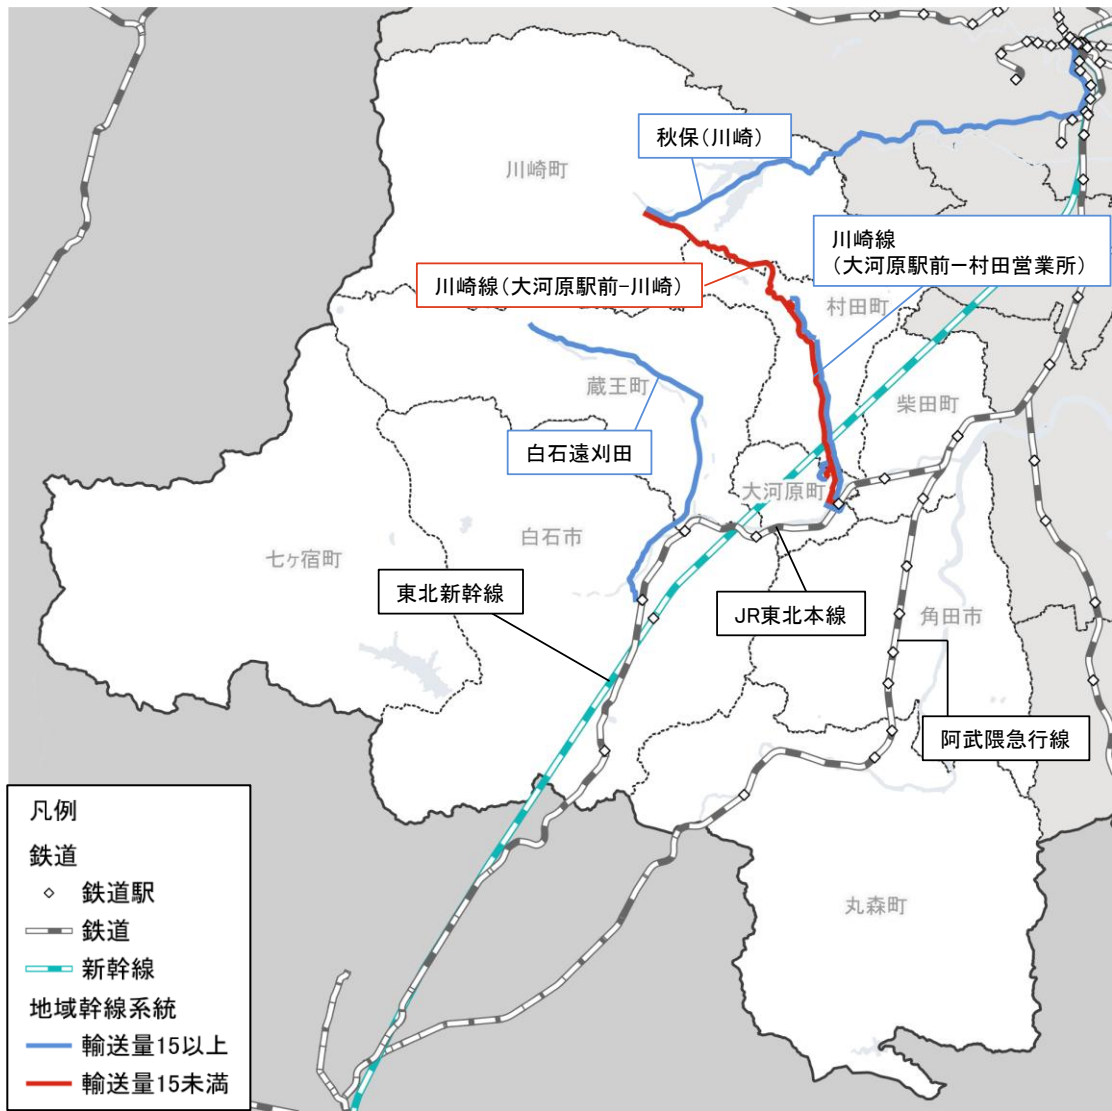

## 2. 圏域別(仙南圏域)

### (1) 運行状況

当該圏域では、地域間幹線系統（国庫補助路線）4系統のほか、補助を受けていない広域路線バスが運行している。鉄道は東北新幹線をはじめ、JR 東北本線、阿武隈急行線が運行している。

図 公共交通の運行状況(仙南圏域)

表 広域公共交通サービス一覧

市町村名	鉄道	高速バス※1	路線バス(広域)	市町村営バス(広域)	域内交通※2	離島航路
白石市	○東北新幹線、東北本線(JR東日本)		○白石遠刈田線(ミヤコーバス)	○大張線、白角線(白石市) ○七ヶ宿白石線(七ヶ宿町)	○白石市民バス(白石市)	
角田市	○阿武隈急行線(阿武隈急行)			○大内線(丸森町)	○デマンド型乗合タクシー(角田市)	
蔵王町		○仙台～蔵王町線(ミヤコーバス)	○白石遠刈田線、大河原遠刈田線(ミヤコーバス)	○永野線(蔵王町・村田町)	○町民バス、町民タクシー(蔵王町)	
七ヶ宿町				○七ヶ宿白石線(七ヶ宿町)	○町営バス(七ヶ宿町)	
大河原町	○東北本線(JR東日本)		○川崎線、大河原遠刈田線(ミヤコーバス)		○デマンド型乗合タクシー(大河原町)	
村田町		○仙台～蔵王町線(ミヤコーバス)	○川崎線(ミヤコーバス)	○永野線(蔵王町・村田町)	○デマンド型乗合タクシー(村田町)	
柴田町	○東北本線(JR東日本) ○阿武隈急行線(阿武隈急行)				○デマンド型乗合タクシー(柴田町)	
川崎町			○川崎線(ミヤコーバス) ○秋保(川崎)線(宮城交通) ○秋保・川崎仙台西部ライナー(タケヤ交通)		○川崎町民バス(川崎町)	
丸森町	○阿武隈急行線(阿武隈急行)			○大張線、白角線(白石市) ○大内線(丸森町)	○丸森町民バス、デマンド交通(丸森町)	

出典：運行系統別輸送実績及び平均乗車密度算定表（令和7年）

図 地域間幹線系統の運行状況(仙南圏域)

※令和8年4月1日現在

### (3)地域公共交通計画の策定状況

当該圏域では、9自治体中3自治体が計画を策定しており、1自治体が策定中、5自治体が未策定（未定）である。

表 地域公共交通計画等(旧制度含む)の策定状況 令和7年8月時点

市町村名	地域公共交通計画等(旧制度含む)の策定状況		
	区分	策定 (予定) 時期	備考
白石市	策定済み		令和9年度末期間満了
角田市	策定中	令和8年4月～	
蔵王町	策定済み		令和8年度末期間満了
七ヶ宿町	未策定	未定	
大河原町	未策定	未定	
村田町	未策定	未定	
柴田町	未策定	未定	
川崎町	未策定		平成27年度末期間満了
丸森町	策定済み		令和11年度末期間満了