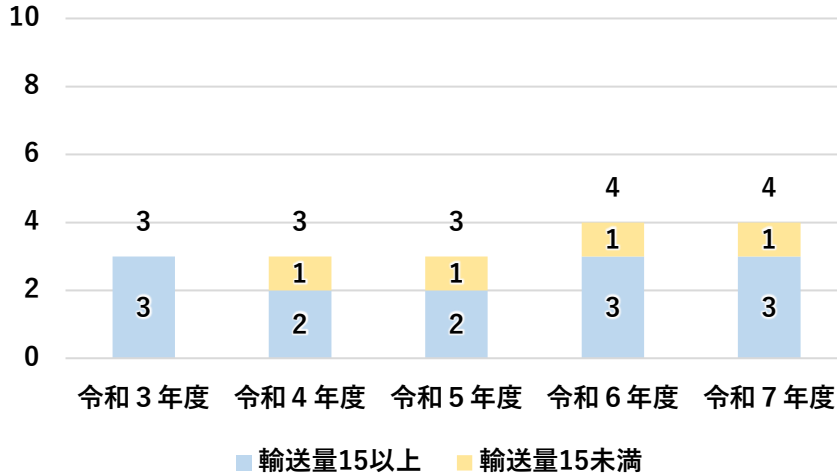

## (2)地域間幹線系統

当該圏域の地域間幹線系統は4系統である。このうち、秋保線（川崎）は令和5年9月に追加された路線である。

令和7年度実績では、4系統のうち川崎線（村田営業所経由）は国庫補助の要件の一つである輸送量15.0以上を満たしていない状況にある。

また、3系統で平均乗車密度5.0を下回っており、密度カット（国庫補助の減額補正）の対象となっている。

図 地域間幹線系統の推移

出典：交通事業者輸送実績資料（令和3年～令和5年）  
運行系統別輸送実績及び平均乗車密度算定表（令和6年～令和7年）

表 地域間幹線系統一覧(令和6年10月から令和7年9月運行実績)

番号	圏域	事業者名	路線名	起点	経由地	終点	実車走行キロ (km)	運行回数 (回/日)	平均乗車密度	輸送量
1	仙南圏域	ミヤコーバス	白石遠刈田	白石蔵王駅前	永野	AR宮城蔵王	156,168.0	8.6	3.0	25.8
2	仙南圏域	ミヤコーバス	川崎	大河原駅前	村田営業所	川崎	57,528.0	3.3	2.6	8.5
3	仙南圏域	ミヤコーバス	川崎	大河原駅前	沼辺	村田営業所	25,017.0	3.5	4.9	17.1
4	仙台圏域、 仙南圏域	宮城交通	秋保（川崎）	仙台駅前	茂庭	川崎	77,310.5	3.3	7.3	24.0