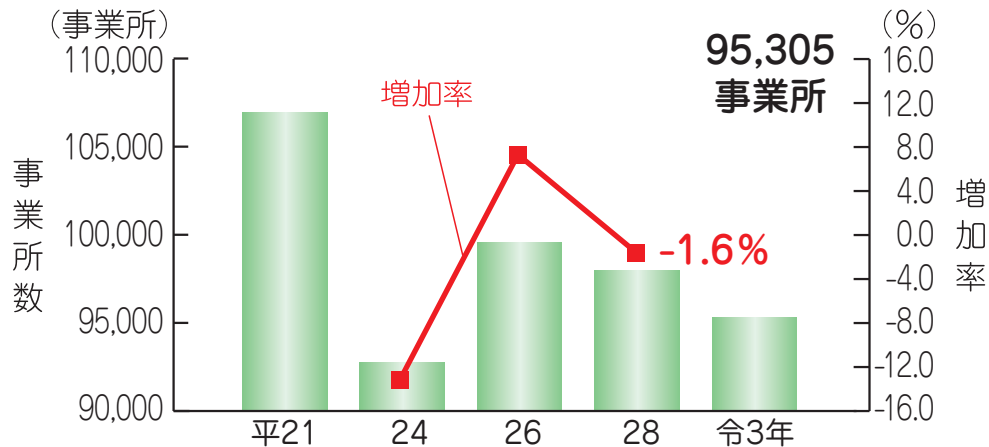

民営事業所数・従業者数

事業所数

従業者数

資料：総務省「平成21年経済センサス-基礎調査」
 総務省・経済産業省「平成24年経済センサス-活動調査」
 総務省「平成26年経済センサス-基礎調査」
 総務省・経済産業省「平成28年経済センサス-活動調査」
 総務省・経済産業省「令和3年経済センサス-活動調査」

注) 事業所数は「事業内容不詳」を、従業者数は「男女別不詳」を含まない数値である。

令和3年は、「国税庁法人番号公表サイト」情報から幅広く事業所を捉えており、単純比較ができない。