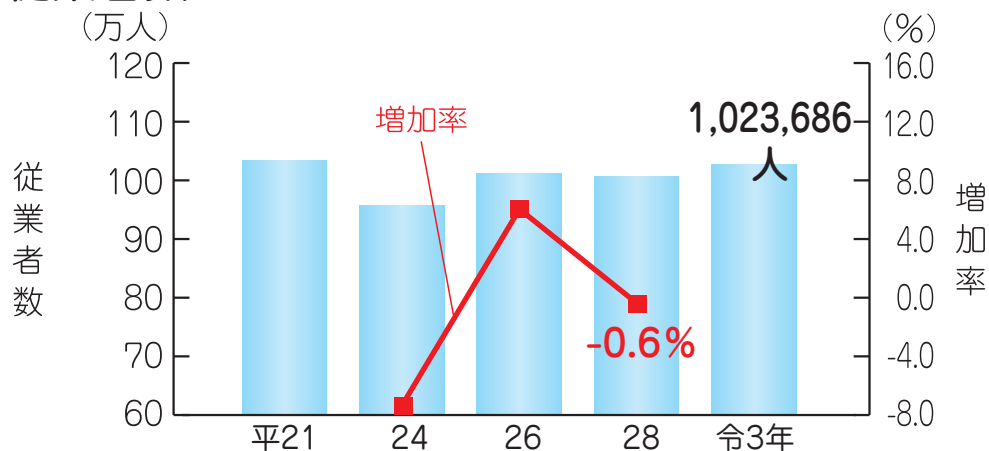

民営事業所数・従業者数

事業所数

従業者数

資料：総務省「平成21年経済センサス-基礎調査」
 総務省・経済産業省「平成24年経済センサス-活動調査」
 総務省「平成26年経済センサス-基礎調査」
 総務省・経済産業省「平成28年経済センサス-活動調査」
 総務省・経済産業省「令和3年経済センサス-活動調査」

注) 事業所数は「事業内容不詳」を、従業者数は「男女別不詳」を含まない数値である。

令和3年は、「国税庁法人番号公表サイト」情報から幅広く事業所を捉えており、単純比較ができない。