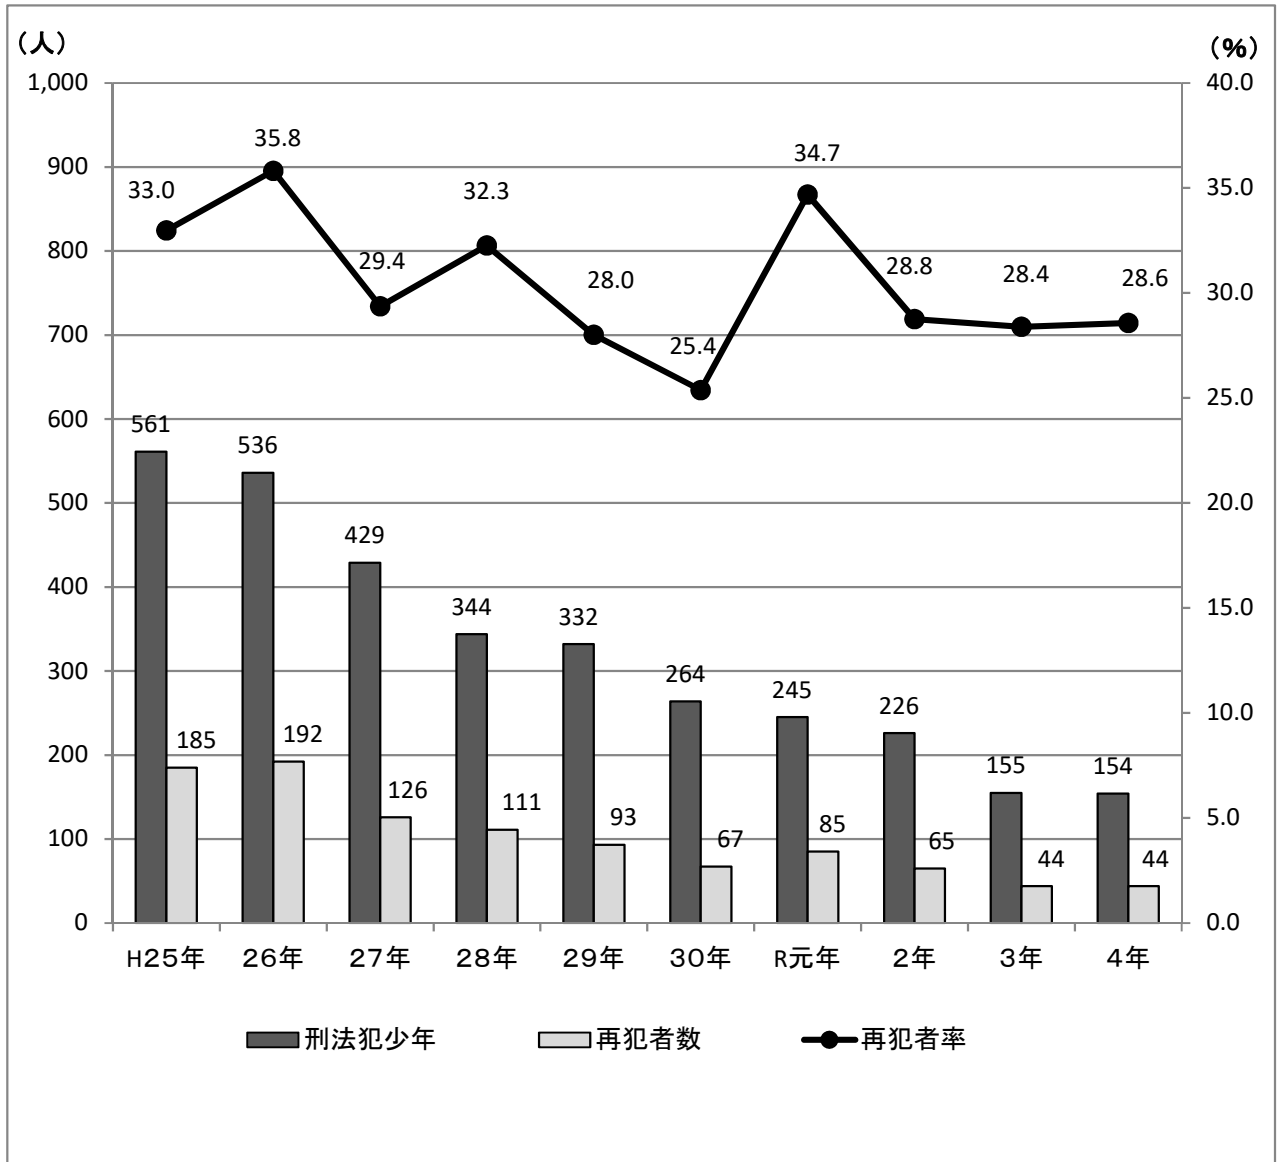

刑法犯少年の再犯者の状況

刑法犯少年の再犯者率（再犯者の割合）は、30%前後で推移し、令和4年は28.6%で前年に比べ0.2ポイント増加している。

罪種別	年別										
	総数	H25年	26年	27年	28年	29年	30年	R元年	2年	3年	4年
総計	3,246	561	536	429	344	332	264	245	226	155	154
初犯者数(人)	2,234	376	344	303	233	239	197	160	161	111	110
再犯者数(人)	1,012	185	192	126	111	93	67	85	65	44	44
再犯者率(%)	31.2	33.0	35.8	29.4	32.3	28.0	25.4	34.7	28.8	28.4	28.6

※ 令和元年には平成31年の数値を含む。