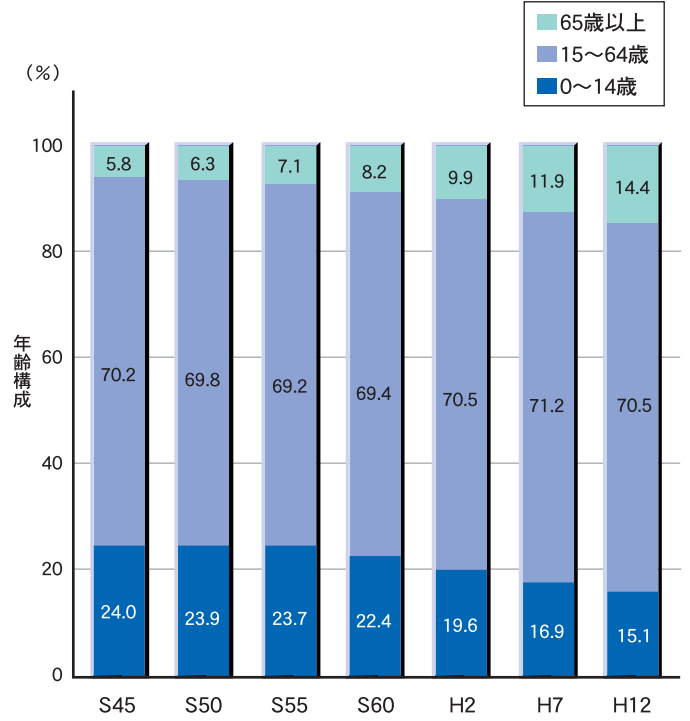

2 仙台都市圏の人口

■仙台都市圏の人口は、平成12年時点で約155万人となりました。
年々、高齢者の割合が増加しています。

図 仙台都市圏の人口の推移

出典 国勢調査
(年齢不詳を除く)

図 仙台都市圏の年齢構成の推移

出典 国勢調査

■地域別の人口は、この10年間で仙台中心部で減少しています。

図 地域別人口の変化(H14/H4)

出典 住民基本台帳

■仙台都市圏における人口集中地区は年々拡大しています。

図 仙台都市圏での人口集中地区の移り変わり

出典 国勢調査