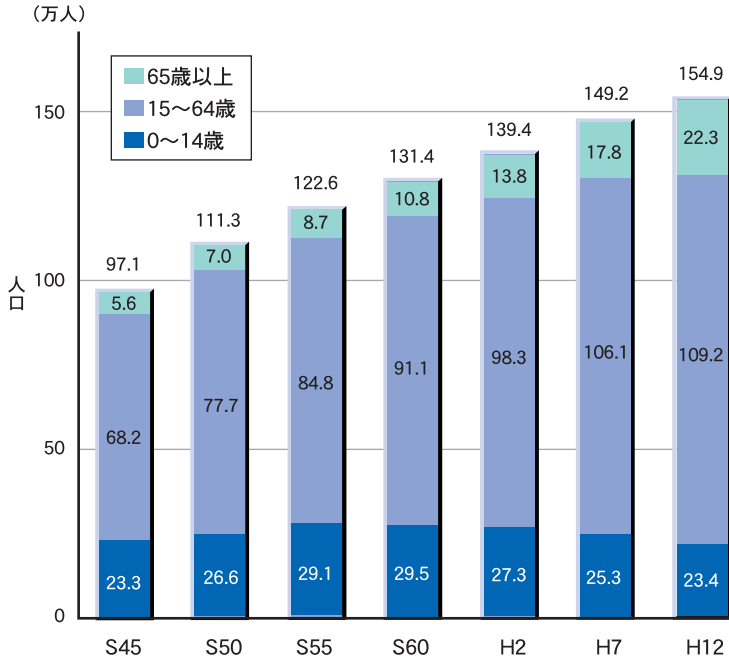

2 仙台都市圏の人口

■仙台都市圏の人口は、平成12年時点で約155万人となりました。
年々、高齢者の割合が増加しています。

図 仙台都市圏の人口の推移

出典 国勢調査
(年齢不詳を除く)

図 仙台都市圏の年齢構成の推移

出典 国勢調査

■地域別の人口は、この10年間で仙台中心部で減少しています。

図 地域別人口の変化(H14/H4)

出典 住民基本台帳

■仙台都市圏における人口集中地区は年々拡大しています。

図 仙台都市圏での人口集中地区の移り変わり

出典 国勢調査