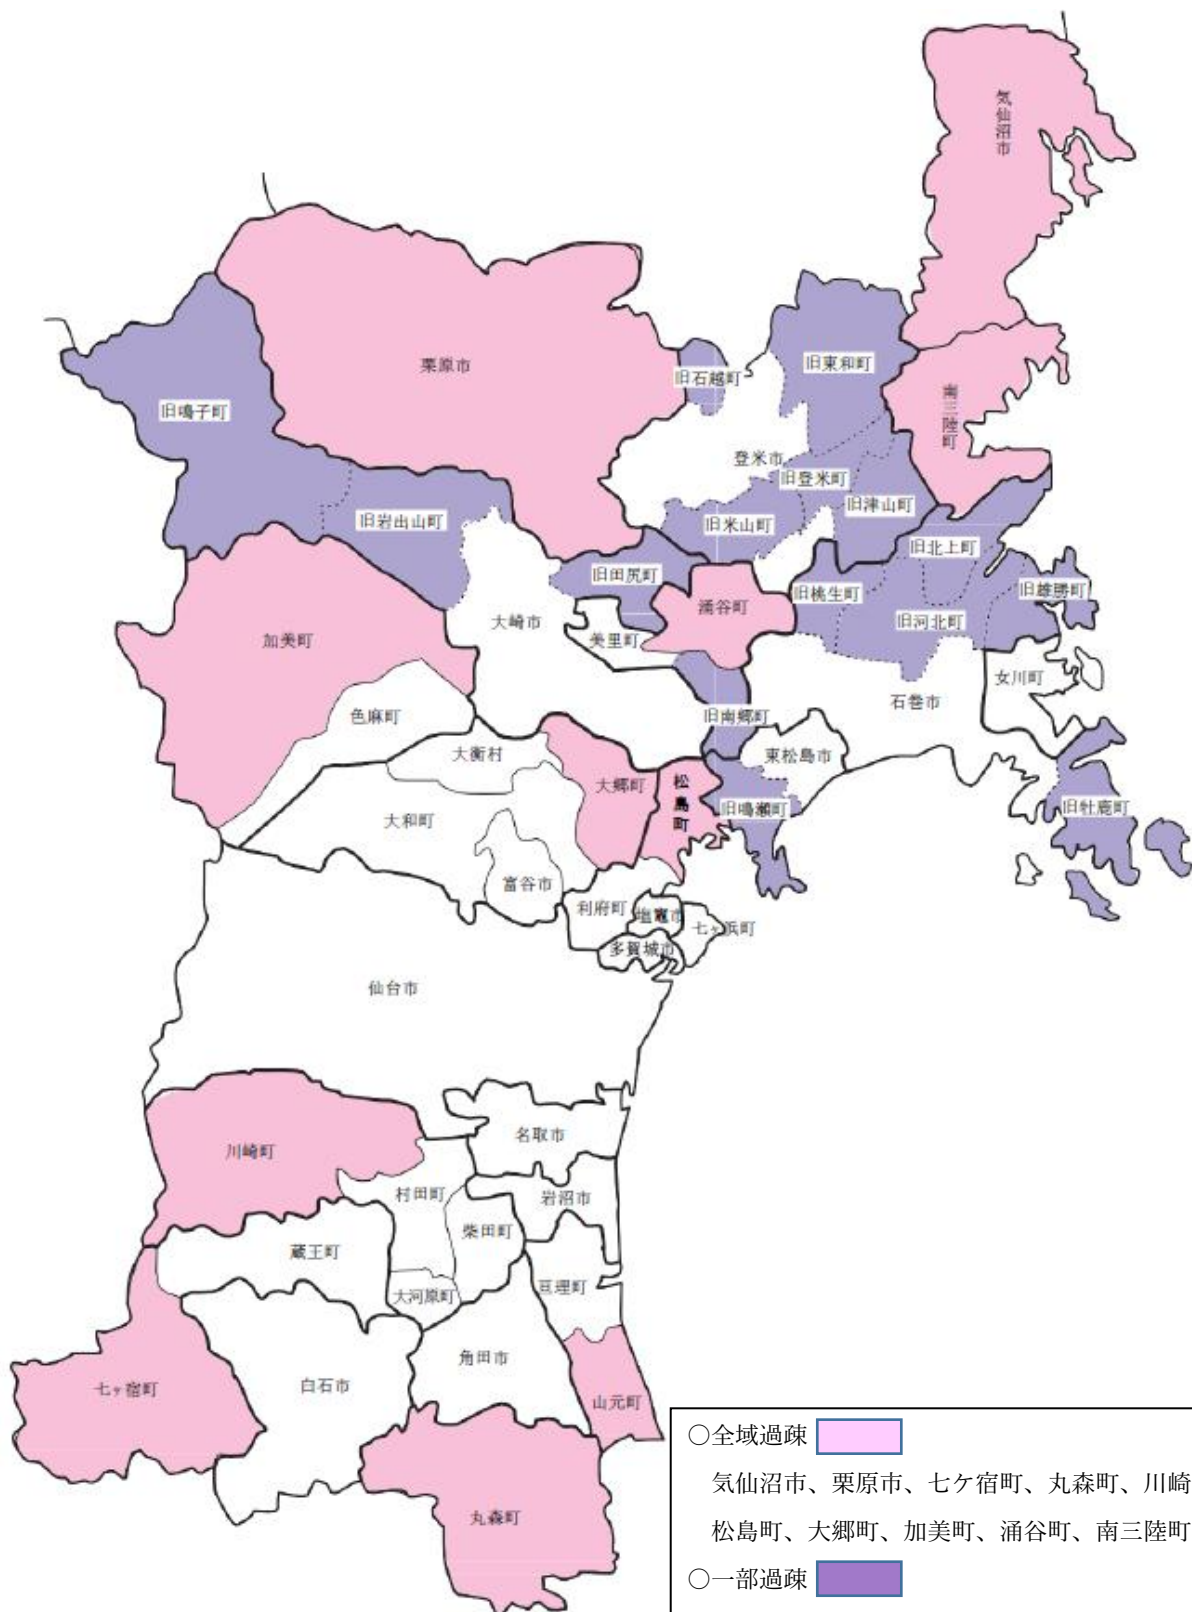

宮城県の過疎市町村 16市町【令和7年11月時点】

- 全域過疎
 - 気仙沼市、栗原市、七ヶ宿町、丸森町、川崎町、山元町、松島町、大郷町、加美町、涌谷町、南三陸町
- 一部過疎
 - 石巻市 (旧河北町、旧雄勝町、旧桃生町、旧北上町、旧牡鹿町)
 - 登米市 (旧登米町、旧東和町、旧津山町、旧米山町、旧石越町)
 - 東松島市 (旧鳴瀬町)
 - 大崎市 (旧岩出山町、旧鳴子町、旧田尻町)
 - 美里町 (旧南郷町)