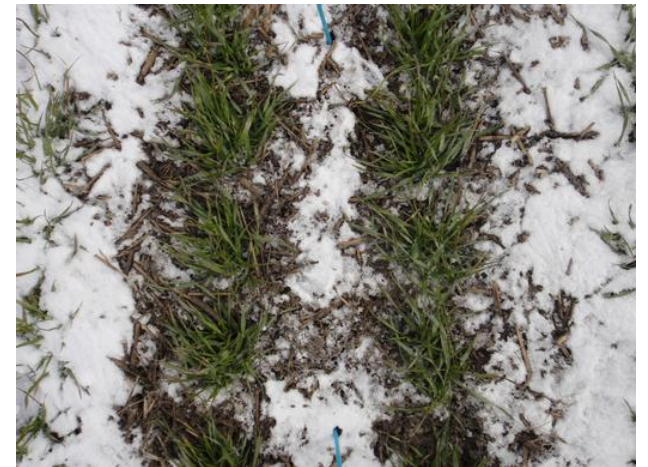

麦類作況試験（平成27年2月10日現在）

シュンライ

ミノリムギ

あおばの恋

シラネコムギ

ゆきちから