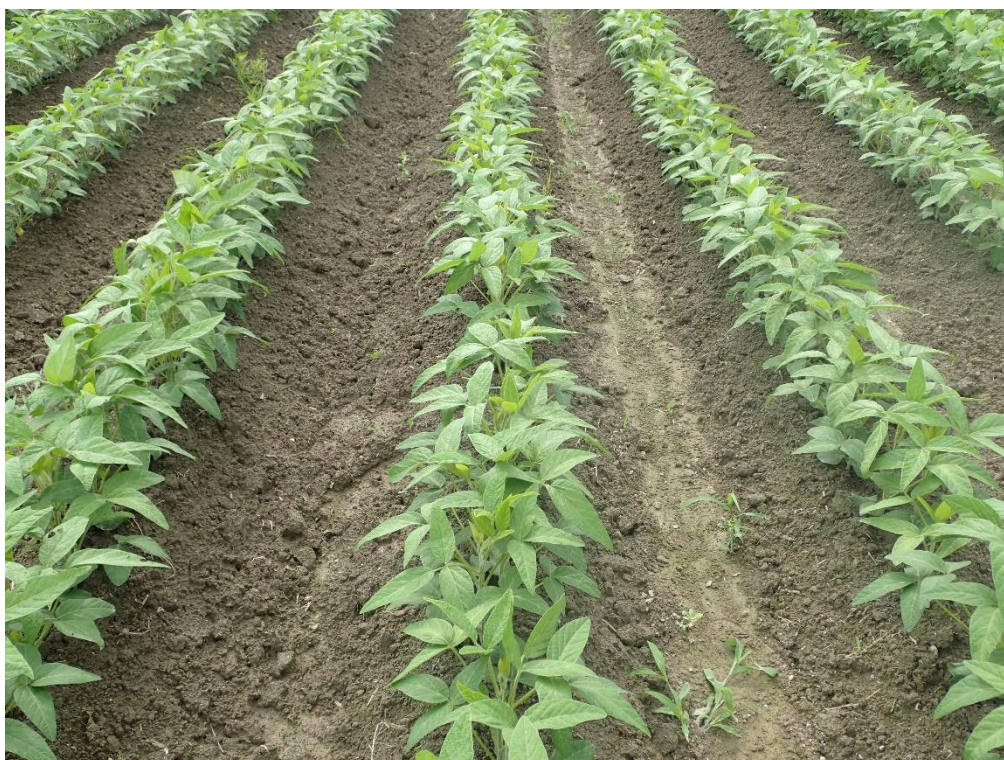

古川農業試験場 大豆作況試験 生育状況 (7月5日現在)

標播 (5/27 播種)

タンレイ

タチナガハ

ミヤギシロメ