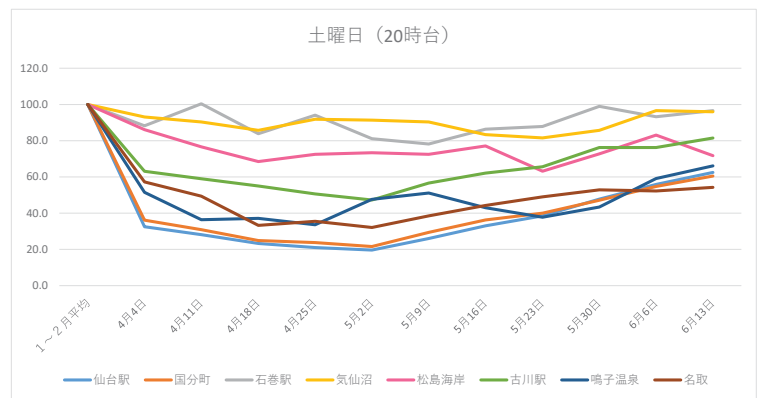

県内主要地点における人口変動の推移について（金曜日・土曜日・日曜日）

データ出典：NTTドコモ/ドコモ・インサイトマーケティング社「モバイル空間統計」