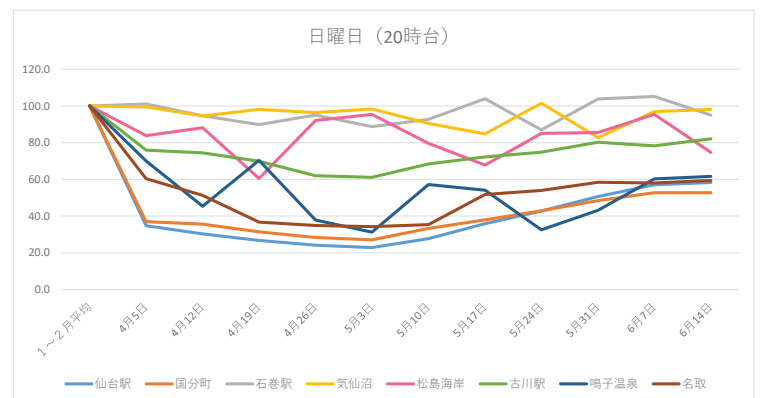

県内主要地点における人口変動の推移について（金曜日・土曜日・日曜日）

データ出典：NTTドコモ/ドコモ・インサイトマーケティング社「モバイル空間統計」