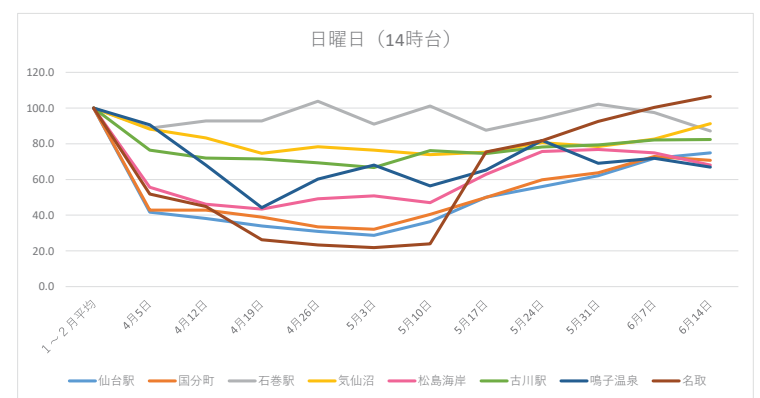

県内主要地点における人口変動の推移について（金曜日・土曜日・日曜日）

データ出典：NTTドコモ/ドコモ・インサイトマーケティング社「モバイル空間統計」