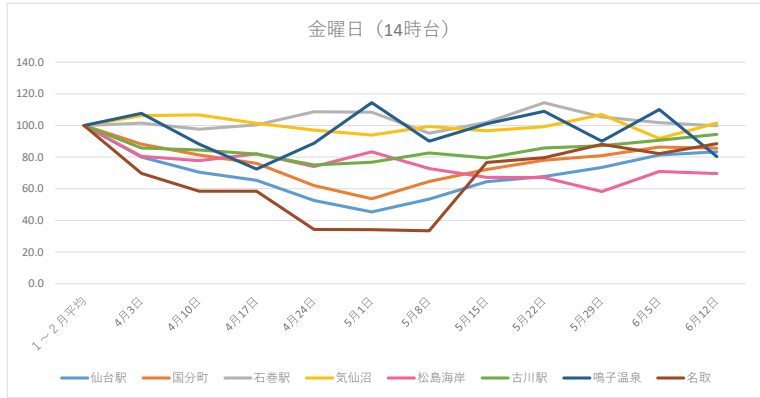

県内主要地点における人口変動の推移について（金曜日・土曜日・日曜日）

データ出典：NTTドコモ/ドコモ・インサイトマーケティング社「モバイル空間統計」