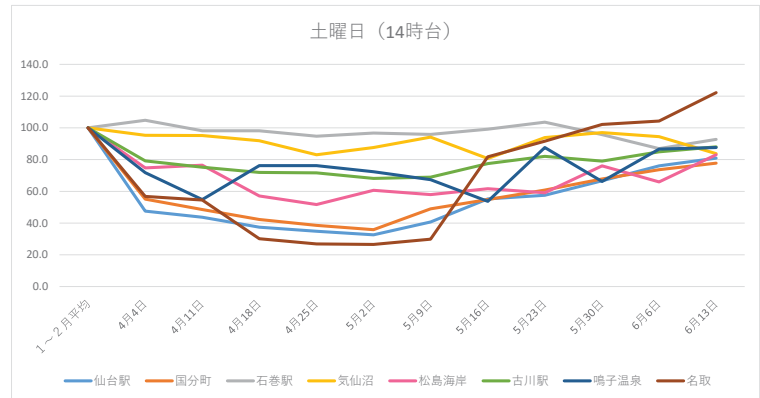

県内主要地点における人口変動の推移について（金曜日・土曜日・日曜日）

データ出典：NTTドコモ/ドコモ・インサイトマーケティング社「モバイル空間統計」