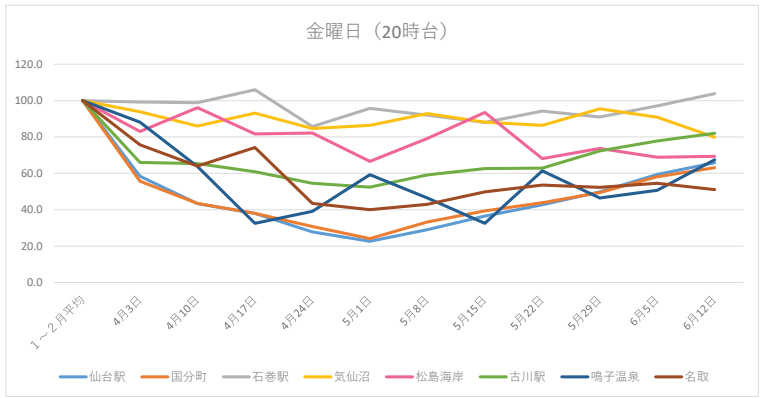

県内主要地点における人口変動の推移について（金曜日・土曜日・日曜日）

データ出典：NTTドコモ/ドコモ・インサイトマーケティング社「モバイル空間統計」