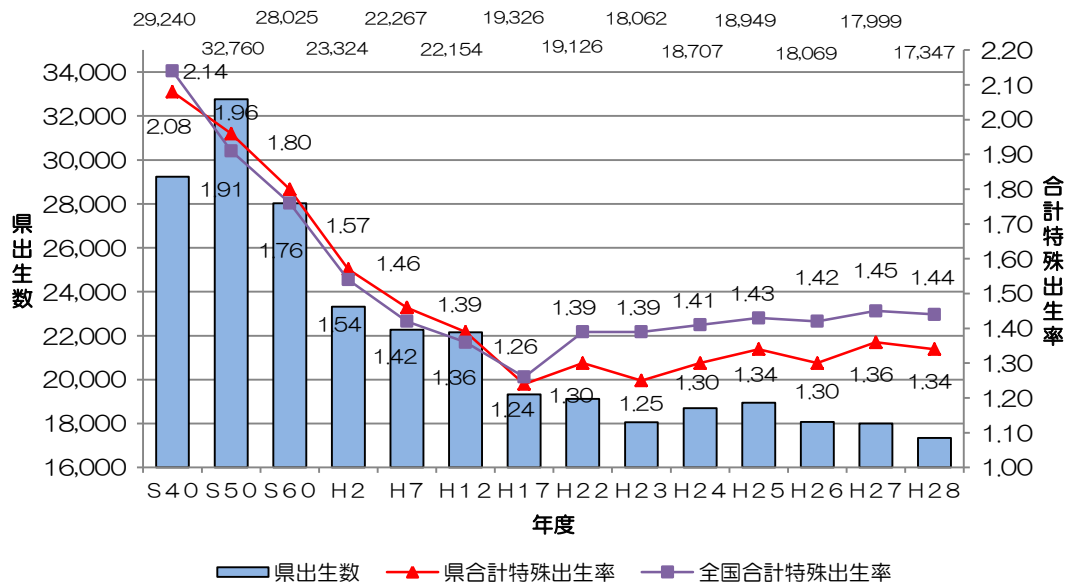

「みやぎ子ども・子育て幸福計画（第Ⅰ期）」の指標の状況

1 合計特殊出生率

H28：1.34（前年比▲0.02）……全国44位

2 保育所等利用待機児童数

H28：仙台市以外…425（前年度比▲82），仙台市…213（前年度比▲206）