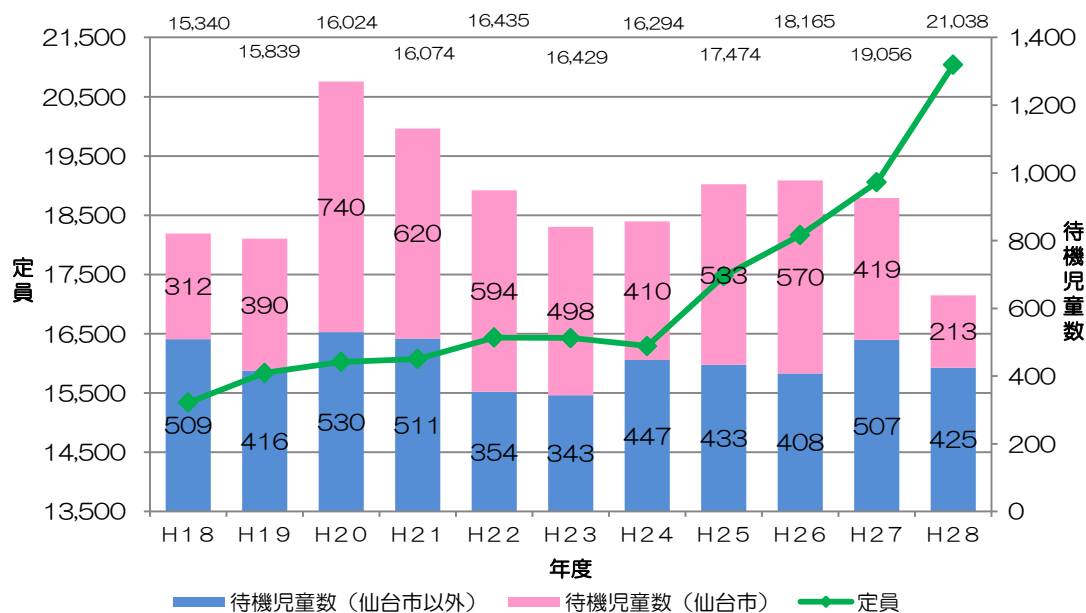

「みやぎ子ども・子育て幸福計画（第Ⅰ期）」の指標の状況

1 合計特殊出生率

H28：1.34（前年比▲0.02）……全国44位

2 保育所等利用待機児童数

H28：仙台市以外…425（前年度比▲82），仙台市…213（前年度比▲206）